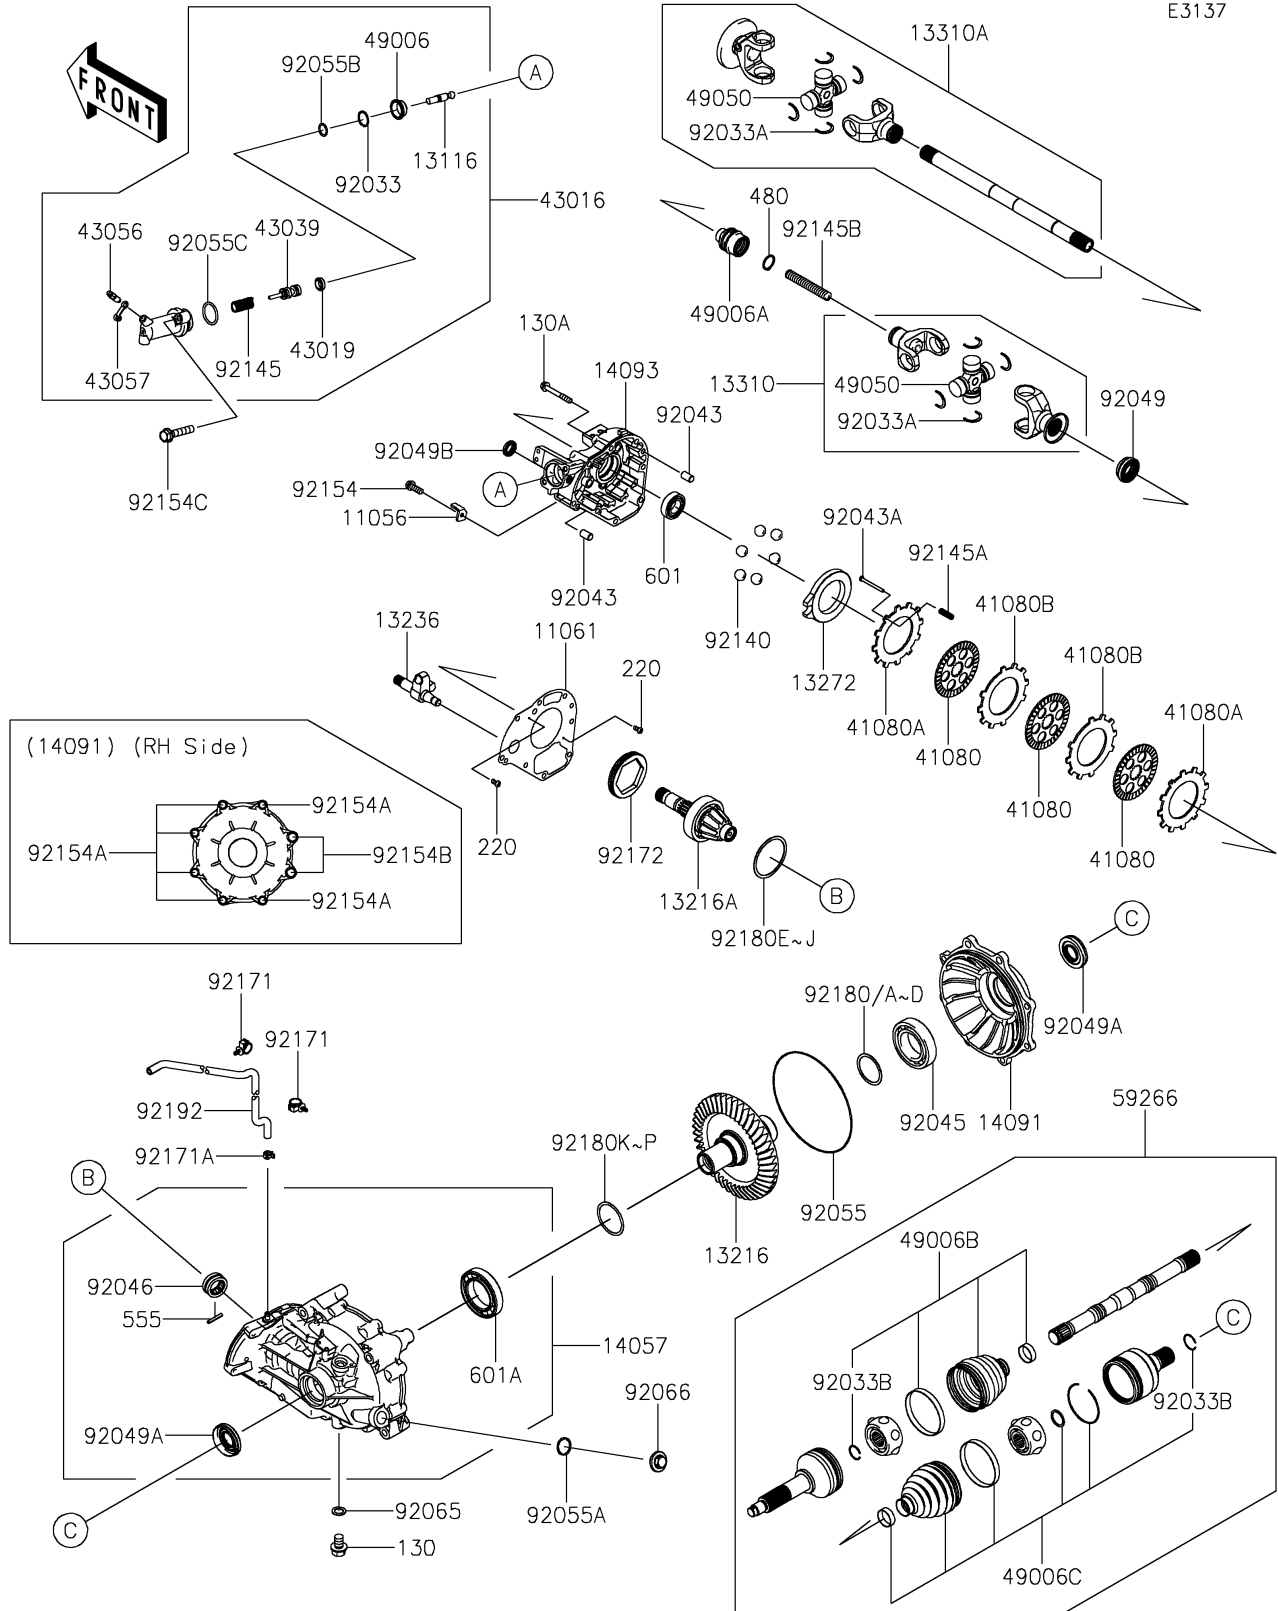

2022 Teryx® S PARTS DIAGRAM

Drive Shaft-Rear

E3137

2022 Teryx® S PARTS LIST

Drive Shaft-Rear

ITEM NAME	PART NUMBER	QUANTITY
BRACKET (Ref # 11056)	11056-1447	1
GASKET,FR COVER (Ref # 11061)	11061-0270	1
ROD-PUSH (Ref # 13116)	13116-0026	1
GEAR-COMP,RING GEAR,44T (Ref # 13216)	13216-0885	1
GEAR-COMP,PINION,10T (Ref # 13216A)	13216-0886	1
LEVER-COMP,BRAKE (Ref # 13236)	13236-0706	1
PLATE,CAM (Ref # 13272)	13272-1203	1
SHAFT-ASSY,GEAR-ASSY SIDE (Ref # 13310)	13310-0034	1
SHAFT-ASSY,ENGINE SIDE (Ref # 13310A)	13310-0043	1
CASE-COMP-GEAR (Ref # 14057)	14057-0019	1
COVER,RH (Ref # 14091)	14091-0677	1
COVER,FR (Ref # 14093)	14093-0428	1
DISC,FRICTION (Ref # 41080)	41080-1482	3
DISC,PRESSURE (Ref # 41080A)	41080-1483	2
DISC,SEPARATER (Ref # 41080B)	41080-1484	2
CYLINDER-MASTER (Ref # 43016)	43016-0556	1
CUP-BRAKE (Ref # 43019)	43019-0002	1
PISTON-BRAKE (Ref # 43039)	43039-0006	1
BREATHER-BRAKE (Ref # 43056)	43056-1056	1
CAP-BREATHER (Ref # 43057)	43057-1001	1
BOOT (Ref # 49006)	49006-0072	1
BOOT,GEAR ASSY SIDE (Ref # 49006A)	49006-0108	1
BOOT,OUTSIDE (Ref # 49006B)	49006-0639	2
BOOT,INSIDE (Ref # 49006C)	49006-0640	2
SPIDER (Ref # 49050)	49050-0027	2
JOINT-BALL,RR,CVJ (Ref # 59266)	59266-0746	2
RING-SNAP (Ref # 92033)	92033-0055	1
RING-SNAP (Ref # 92033A)	92033-0735	8
RING-SNAP (Ref # 92033B)	92033-0839	4