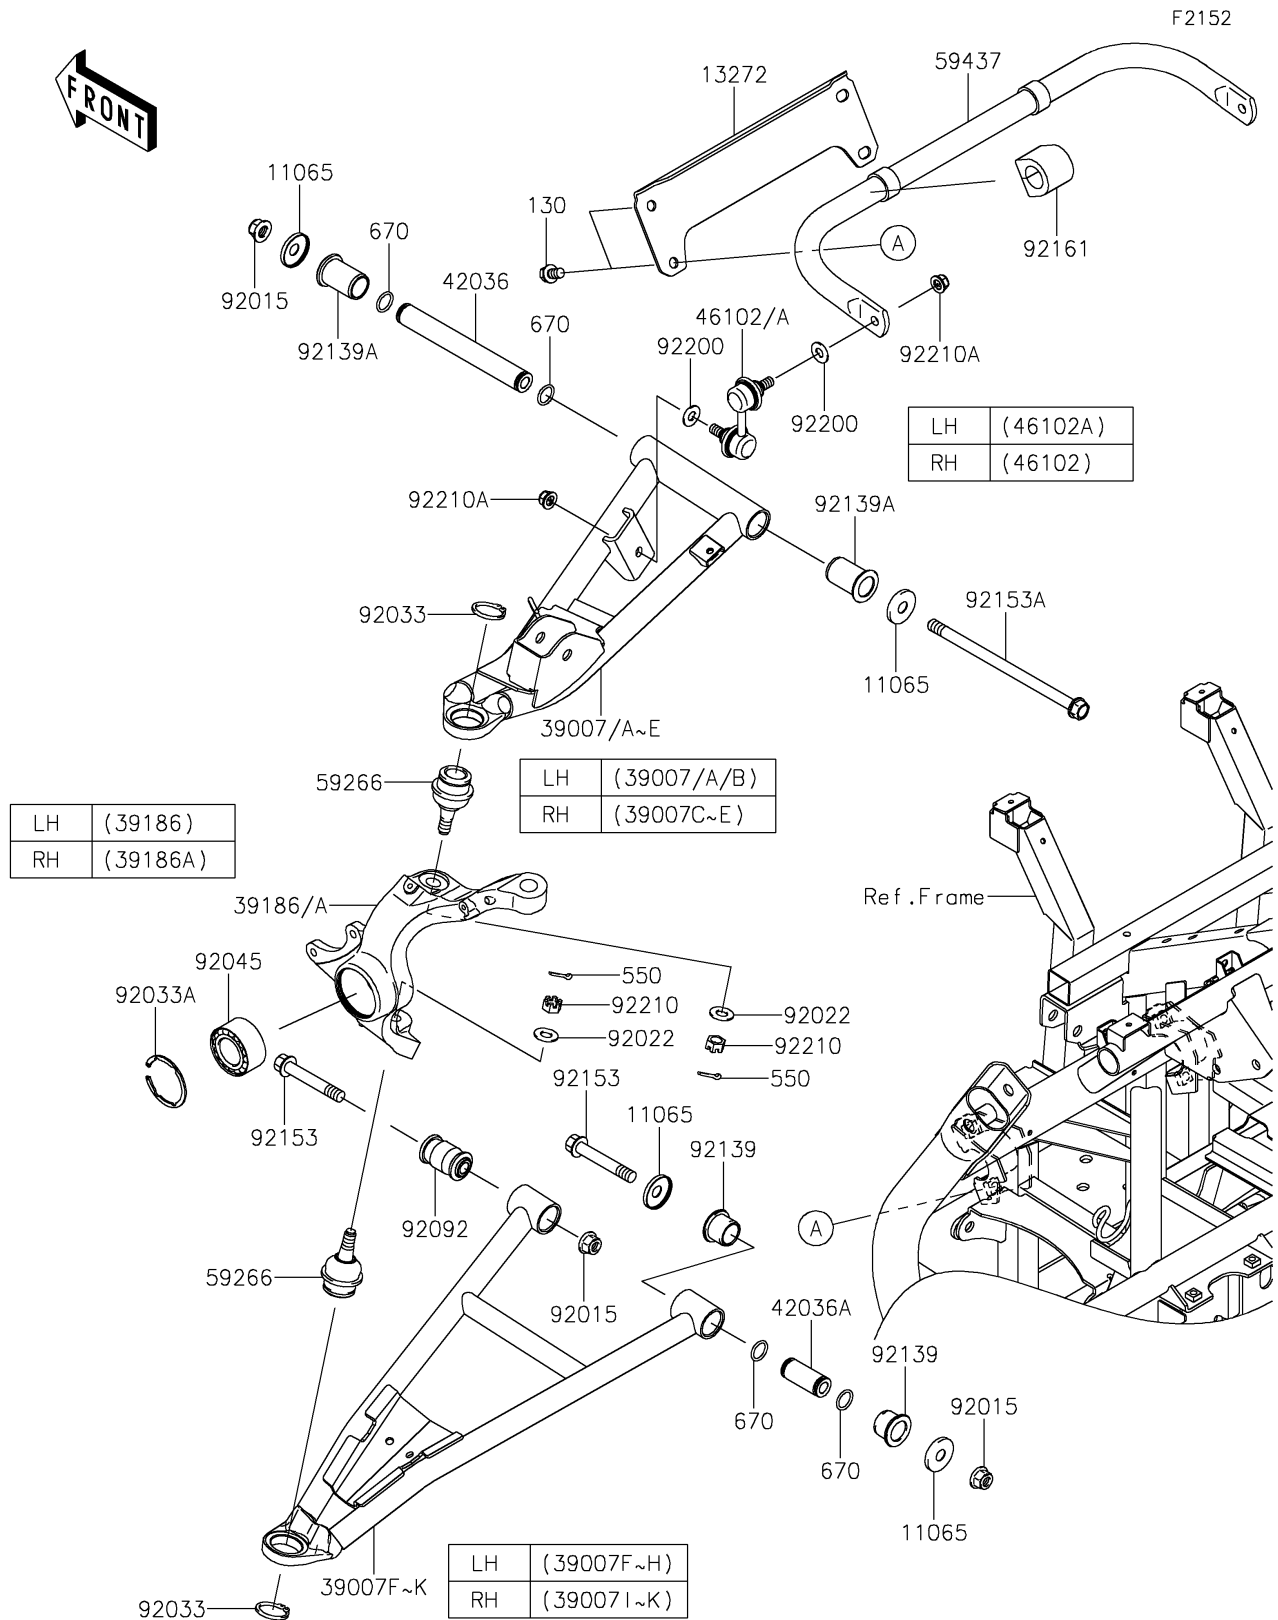

# 2022 TERYX® S LE PARTS DIAGRAM

## Front Suspension

### Front Suspension

ITEM NAME	PART NUMBER	QUANTITY
CAP (Ref # 11065)	11065-0253	8
PLATE (Ref # 13272)	13272-1650	1
ARM-SUSP,FR,UPP,LH,P.C.L.GREEN (Ref # 39007)	39007-0445-42Q	1
ARM-SUSP,FR,UPP,LH,P.C.P.RED (Ref # 39007A)	39007-0445-57C	1
ARM-SUSP,FR,UPP,RH,P.C.L.GREEN (Ref # 39007C)	39007-0446-42Q	1
ARM-SUSP,FR,UPP,RH,P.C.P.RED (Ref # 39007D)	39007-0446-57C	1
ARM-SUSP,FR,LWR,LH,P.C.L.GREEN (Ref # 39007F)	39007-0447-42Q	1
ARM-SUSP,FR,LWR,LH,P.C.P.RED (Ref # 39007G)	39007-0447-57C	1
ARM-SUSP,FR,LWR,RH,P.C.L.GREEN (Ref # 39007I)	39007-0448-42Q	1
ARM-SUSP,FR,LWR,RH,P.C.P.RED (Ref # 39007J)	39007-0448-57C	1
KNUCKLE,FR,LH (Ref # 39186)	39186-0311	1
KNUCKLE,FR,RH (Ref # 39186A)	39186-0312	1
SLEEVE (Ref # 42036)	42036-0061	2
SLEEVE (Ref # 42036A)	42036-0062	2
ROD,STABILIZER,RH (Ref # 46102)	46102-0100	1
ROD,STABILIZER,LH (Ref # 46102A)	46102-0101	1
JOINT-BALL (Ref # 59266)	59266-0711	4
STABILIZER,FR (Ref # 59437)	59437-0010	1
NUT,LOCK,FLANGED,12MM (Ref # 92015)	92015-1433	6
WASHER (Ref # 92022)	92022-1831	4
RING-SNAP,C-TYPE,32MM (Ref # 92033)	92033-1262	4
RING-SNAP,55MM (Ref # 92033A)	92033-1274	2
BEARING-BALL,30X55X32 (Ref # 92045)	92045-0800	2
BUSHING-RUBBER (Ref # 92092)	92092-0555	2
BUSHING (Ref # 92139)	92139-0231	4
BUSHING,22.4X28.2X46 (Ref # 92139A)	92139-0806	4
BOLT,FLANGED,12X76.5 (Ref # 92153)	92153-1733	4
BOLT,FLANGED,12X213 (Ref # 92153A)	92153-1958	2
DAMPER (Ref # 92161)	92161-1508	2

### Front Suspension

ITEM NAME	PART NUMBER	QUANTITY
WASHER,10.3X23X1.6 (Ref # 92200)	92200-2009	4
NUT,CASTLE,12MM (Ref # 92210)	92210-0395	4
NUT,LOCK,FLANGED,10MM (Ref # 92210A)	92210-1080	4
BOLT-FLANGED,10X16 (Ref # 130)	130CA1016	4
PIN-COTTER,3.0X25 (Ref # 550)	550AA3025	4
O RING,18MM (Ref # 670)	670B2018	8