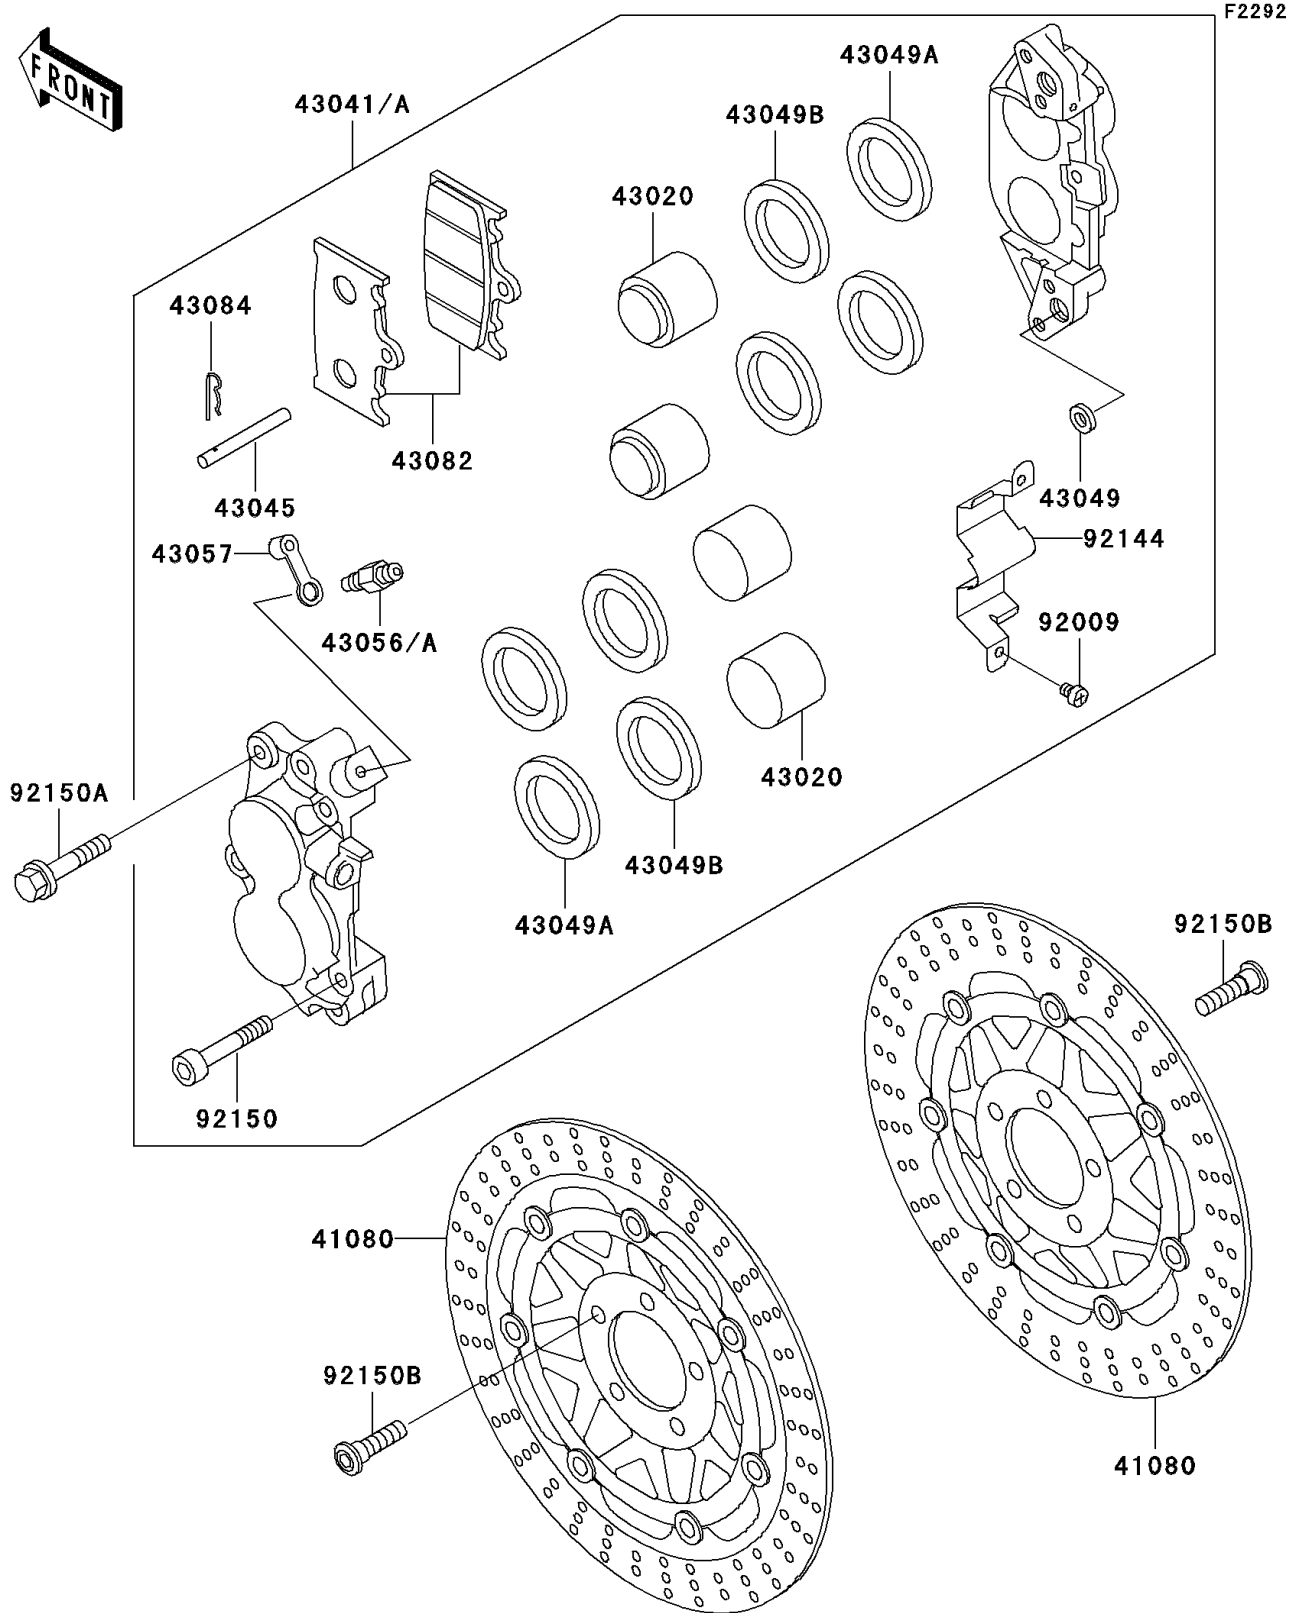

1994 Ninja® ZX™ -11 PARTS DIAGRAM

Front Brake

1994 Ninja® ZX™ -11 PARTS LIST

Front Brake

ITEM NAME	PART NUMBER	QUANTITY
DISC,FR,GRAY (Ref # 41080)	41080-1351-FF	2
PISTON-COMP-BRAKE (Ref # 43020)	43020-1089	8
CALIPER-ASSY,FR,LH,M.F.GRAY (Ref # 43041)	43041-1497-FE	1
CALIPER-ASSY,FR,RH,M.F.GRAY (Ref # 43041A)	43041-1498-FE	1
SHAFT-CALIPER (Ref # 43045)	43045-007	2
PACKING,SEAL,6.5X11.5X2.2 (Ref # 43049)	43049-1004	4
PACKING (Ref # 43049A)	43049-1067	8
PACKING (Ref # 43049B)	43049-1068	8
BREATHER (Ref # 43056)	43056-003	1
BREATHER-BRAKE (Ref # 43056A)	43056-1054	1
CAP-BREATHER (Ref # 43057)	43057-003	2
PAD-ASSY-BRAKE (Ref # 43082)	43082-1142	2
CLAMP,PAD (Ref # 43084)	43084-003	2
SCREW,4X6 (Ref # 92009)	92009-1569	4
SPRING (Ref # 92144)	92144-1399	2
BOLT,SOCKET,8X40 (Ref # 92150)	92150-1272	8
BOLT,FLANGED,10X38 (Ref # 92150A)	92150-1297	4
BOLT,DISC PLATE,8X30 (Ref # 92150B)	92150-1728	10