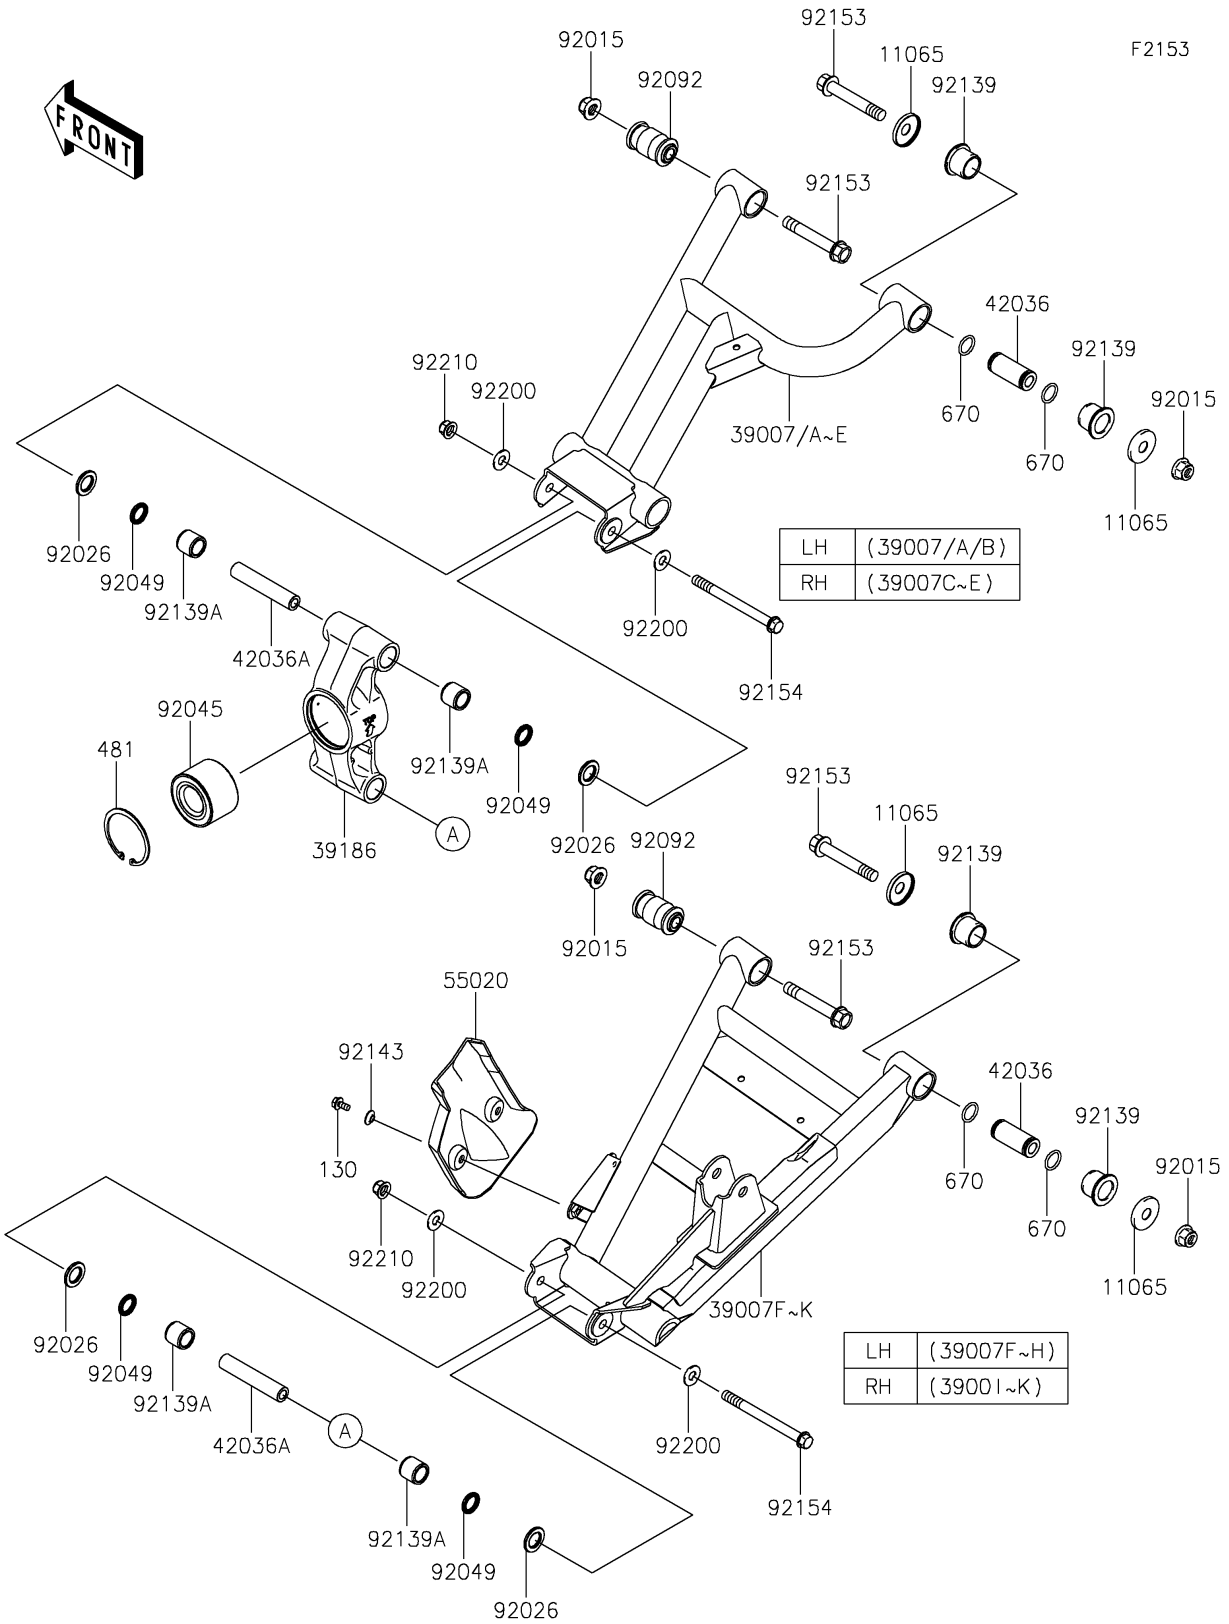

# 2025 TERYX® S LE PARTS DIAGRAM

Rear Suspension

## 2025 TERYX® S LE PARTS LIST

### Rear Suspension

ITEM NAME	PART NUMBER	QUANTITY
CAP (Ref # 11065)	11065-0253	8
ARM-SUSP,RR,UPP,LH,P.C.P.RED (Ref # 39007A)	39007-0449-57C	1
ARM-SUSP,RR,UPP,LH,P.P.N.YEL (Ref # 39007B)	39007-0449-66P	1
ARM-SUSP,RR,UPP,RH,P.C.P.RED (Ref # 39007D)	39007-0450-57C	1
ARM-SUSP,RR,UPP,RH,P.P.N.YEL (Ref # 39007E)	39007-0450-66P	1
ARM-SUSP,RR,LWR,LH,P.C.P.RED (Ref # 39007G)	39007-0451-57C	1
ARM-SUSP,RR,LWR,LH,P.P.N.YEL (Ref # 39007H)	39007-0451-66P	1
ARM-SUSP,RR,LWR,RH,P.C.P.RED (Ref # 39007J)	39007-0452-57C	1
ARM-SUSP,RR,LWR,RH,P.P.N.YEL (Ref # 39007K)	39007-0452-66P	1
KNUCKLE,RR (Ref # 39186)	39186-0316	2
SLEEVE (Ref # 42036)	42036-0062	4
SLEEVE,10X17X88 (Ref # 42036A)	42036-0710	4
GUARD,REAR ARM (Ref # 55020)	55020-0805	2
NUT,LOCK,FLANGED,12MM (Ref # 92015)	92015-1433	8
SPACER,17X28.6X3 (Ref # 92026)	92026-0746	8
BEARING-BALL,30X62X40 (Ref # 92045)	92045-0801	2
SEAL-OIL,17X24X3 (Ref # 92049)	92049-0726	8
BUSHING-RUBBER (Ref # 92092)	92092-0555	4
BUSHING (Ref # 92139)	92139-0231	8
BUSHING,17X24X21.5 (Ref # 92139A)	92139-0736	8
COLLAR (Ref # 92143)	92143-1087	4
BOLT,FLANGED,12X76.5 (Ref # 92153)	92153-1733	8
BOLT,FLANGED,10X117 (Ref # 92154)	92154-0743	4
WASHER,10.3X23X1.6 (Ref # 92200)	92200-2009	8
NUT,LOCK,FLANGED,10MM (Ref # 92210)	92210-1080	4
BOLT-FLANGED,6X12 (Ref # 130)	130BA0612	4
CIRCLIP (Ref # 481)	481J6200	2
O RING,18MM (Ref # 670)	670B2018	8