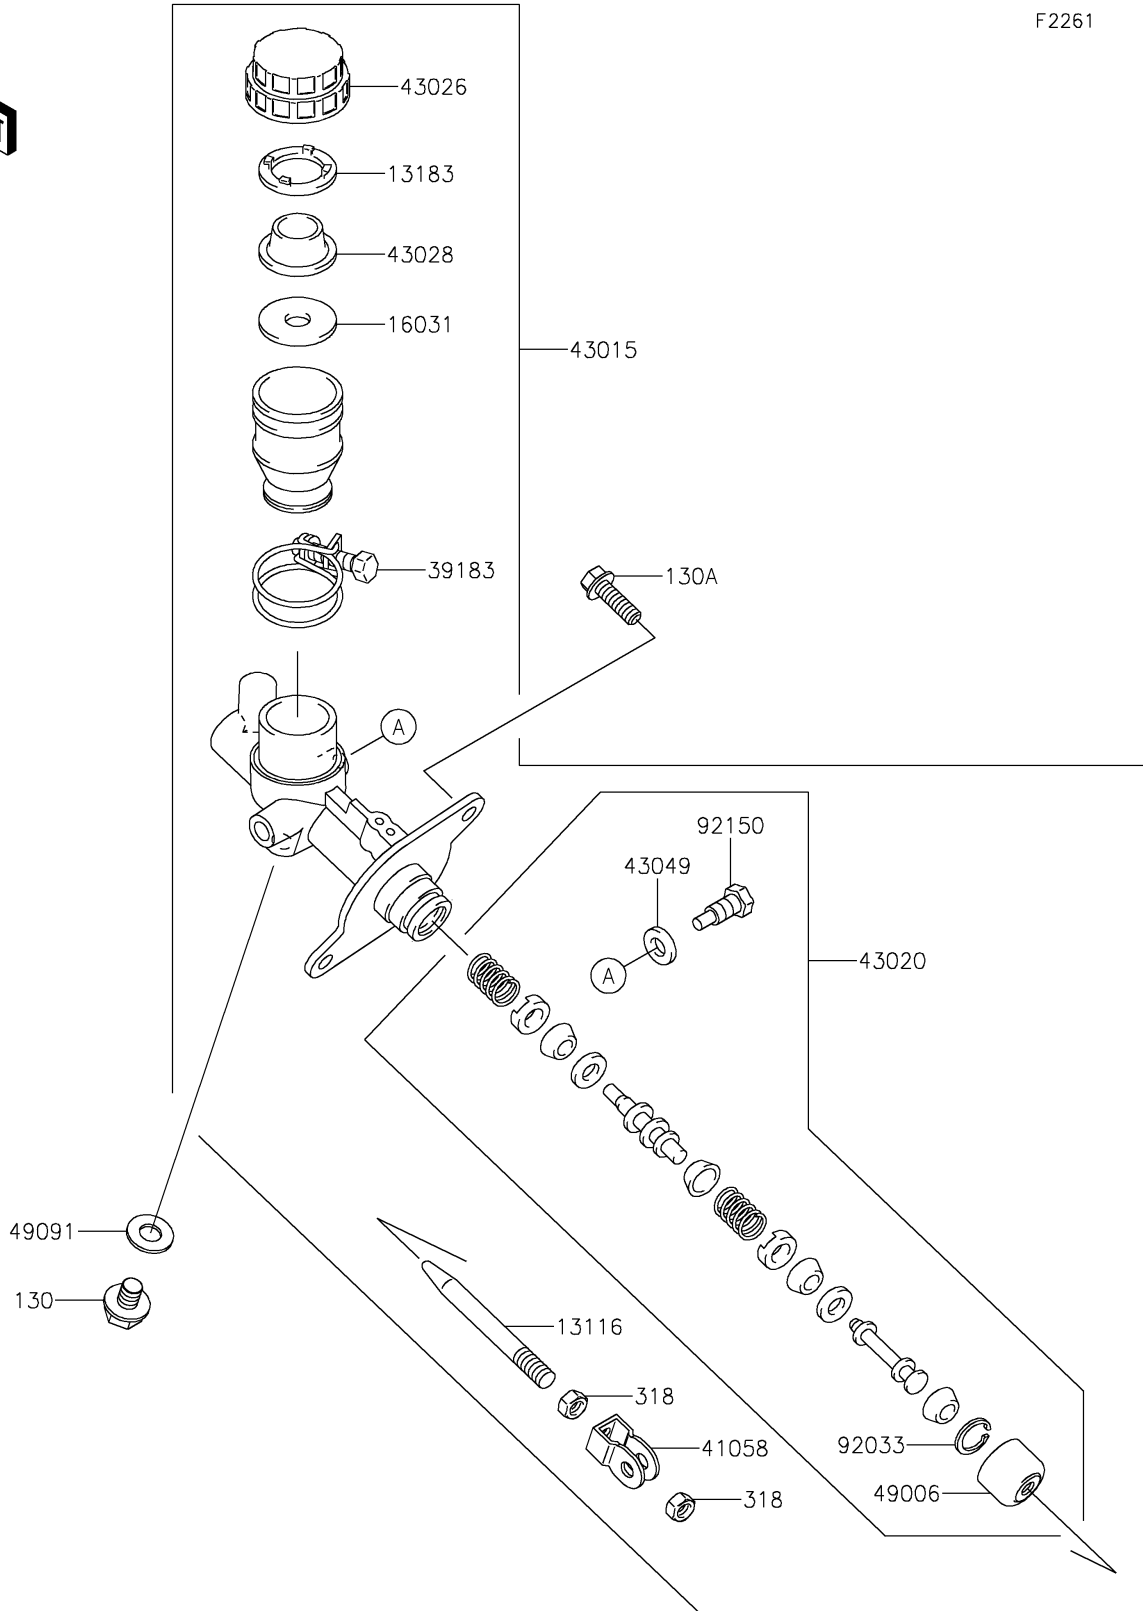

2022 TERYX® S LE PARTS DIAGRAM

Master Cylinder

F2261

2022 TERYX® S LE PARTS LIST

Master Cylinder

ITEM NAME	PART NUMBER	QUANTITY
-----------	-------------	----------