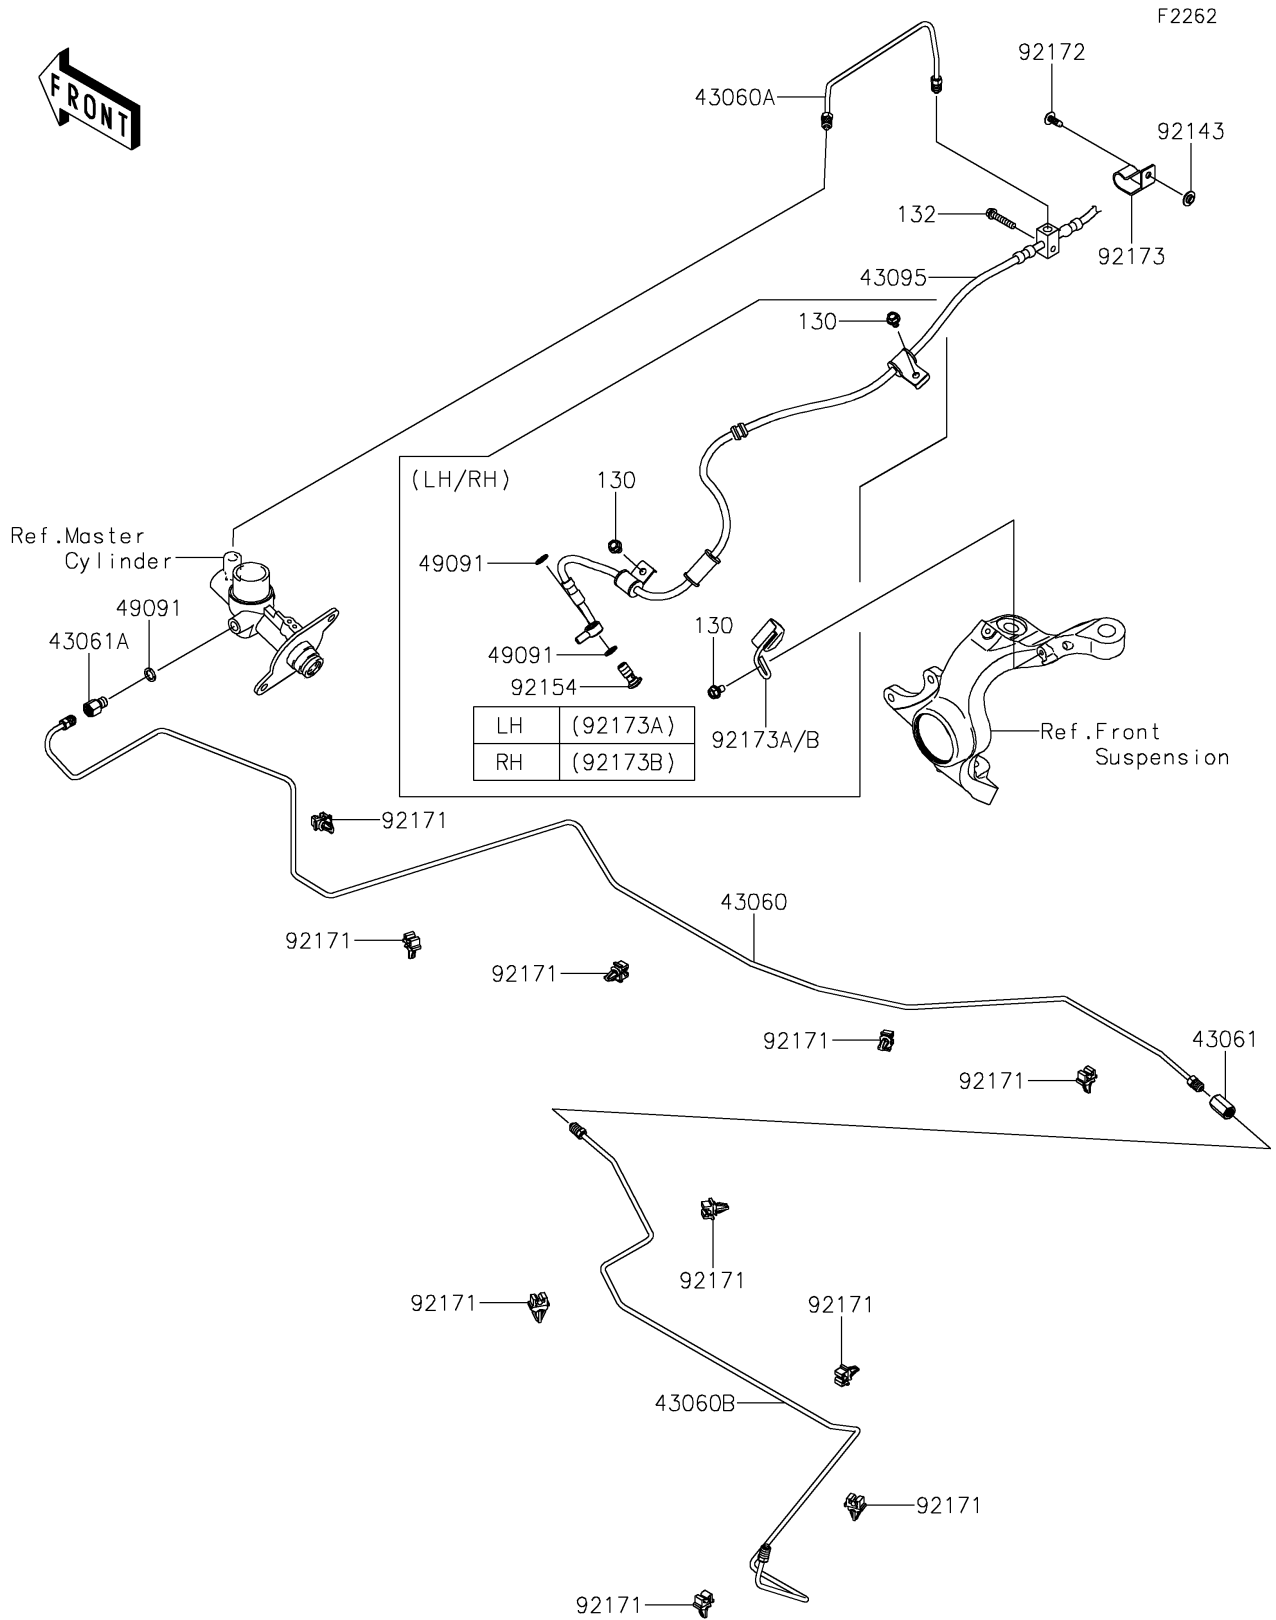

# 2023 Teryx S PARTS DIAGRAM

## Brake Piping

## 2023 Teryx S PARTS LIST

### Brake Piping

ITEM NAME	PART NUMBER	QUANTITY
PIPE-BRAKE,M/C-JOINT (Ref # 43060)	43060-0316	1
PIPE-BRAKE,M/C-FR JOINT (Ref # 43060A)	43060-0320	1
PIPE-BRAKE,JOINT-BRAKE (Ref # 43060B)	43060-0324	1
JOINT-BRAKE (Ref # 43061)	43061-0003	1
JOINT-BRAKE,M/C (Ref # 43061A)	43061-0302	1
HOSE-BRAKE,FR (Ref # 43095)	43095-1749	1
WASHER-SEAL,10.1X14.5X1.5 (Ref # 49091)	49091-0001	5
COLLAR (Ref # 92143)	92143-1087	1
BOLT,TORX,10X23 (Ref # 92154)	92154-1875	2
CLAMP (Ref # 92171)	92171-0805	10
SCREW,TAPPING,6X16 (Ref # 92172)	92172-0739	1
CLAMP (Ref # 92173)	92173-0930	1
CLAMP,LH (Ref # 92173A)	92173-0934	1
CLAMP,RH (Ref # 92173B)	92173-0935	1
BOLT-FLANGED,6X10 (Ref # 130)	130BA0610	6
BOLT-FLANGED-SMALL,6X30 (Ref # 132)	132BA0630	1