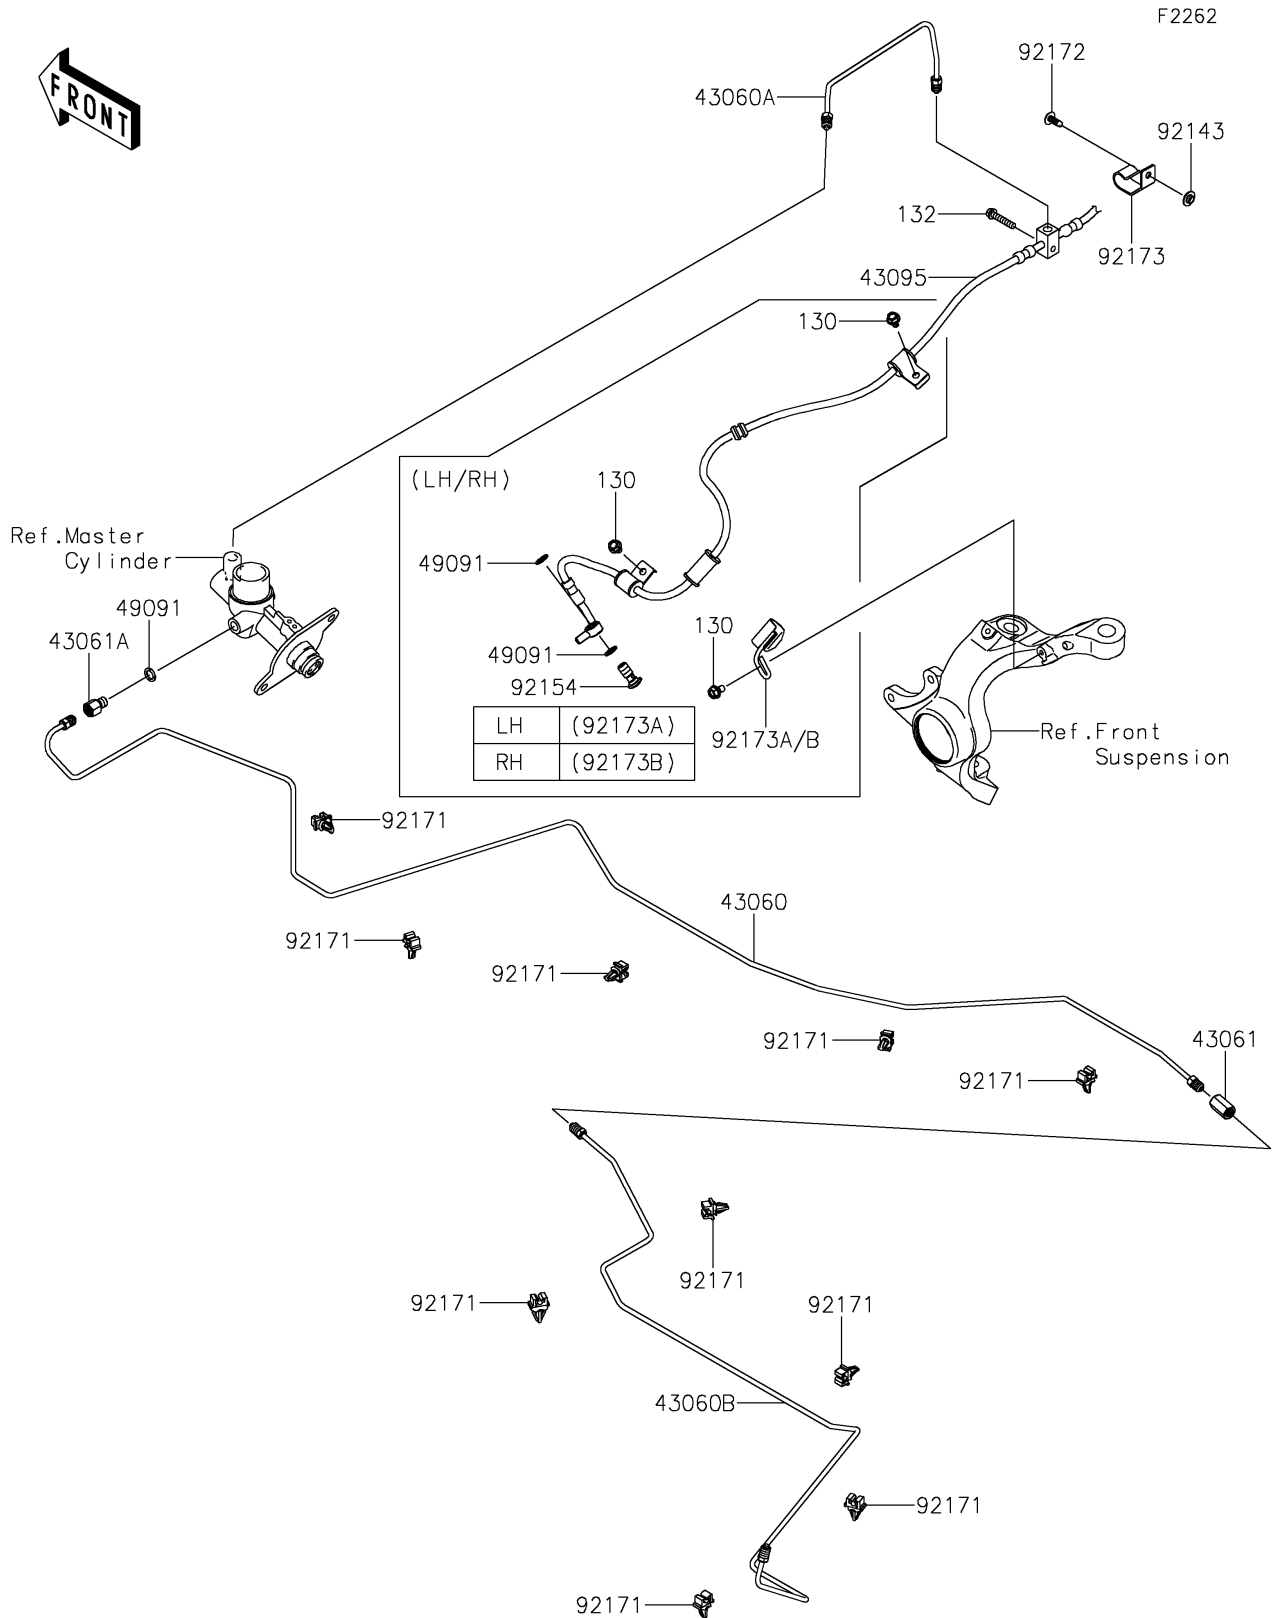

2024 TERYX® S LE PARTS DIAGRAM

Brake Piping

2024 TERYX® S LE PARTS LIST

Brake Piping

ITEM NAME	PART NUMBER	QUANTITY
PIPE-BRAKE,M/C-JOINT (Ref # 43060)	43060-0316	1
PIPE-BRAKE,M/C-FR JOINT (Ref # 43060A)	43060-0320	1
PIPE-BRAKE,JOINT-BRAKE (Ref # 43060B)	43060-0324	1
JOINT-BRAKE (Ref # 43061)	43061-0003	1
JOINT-BRAKE,M/C (Ref # 43061A)	43061-0302	1
HOSE-BRAKE,FR (Ref # 43095)	43095-1749	1
WASHER-SEAL,10.1X14.5X1.5 (Ref # 49091)	49091-0001	5
COLLAR (Ref # 92143)	92143-1087	1
BOLT,TORX,10X23 (Ref # 92154)	92154-1875	2
CLAMP (Ref # 92171)	92171-0805	10
SCREW,TAPPING,6X16 (Ref # 92172)	92172-0739	1
CLAMP (Ref # 92173)	92173-0930	1
CLAMP,LH (Ref # 92173A)	92173-0934	1
CLAMP,RH (Ref # 92173B)	92173-0935	1
BOLT-FLANGED,6X10 (Ref # 130)	130BA0610	6
BOLT-FLANGED-SMALL,6X30 (Ref # 132)	132BA0630	1