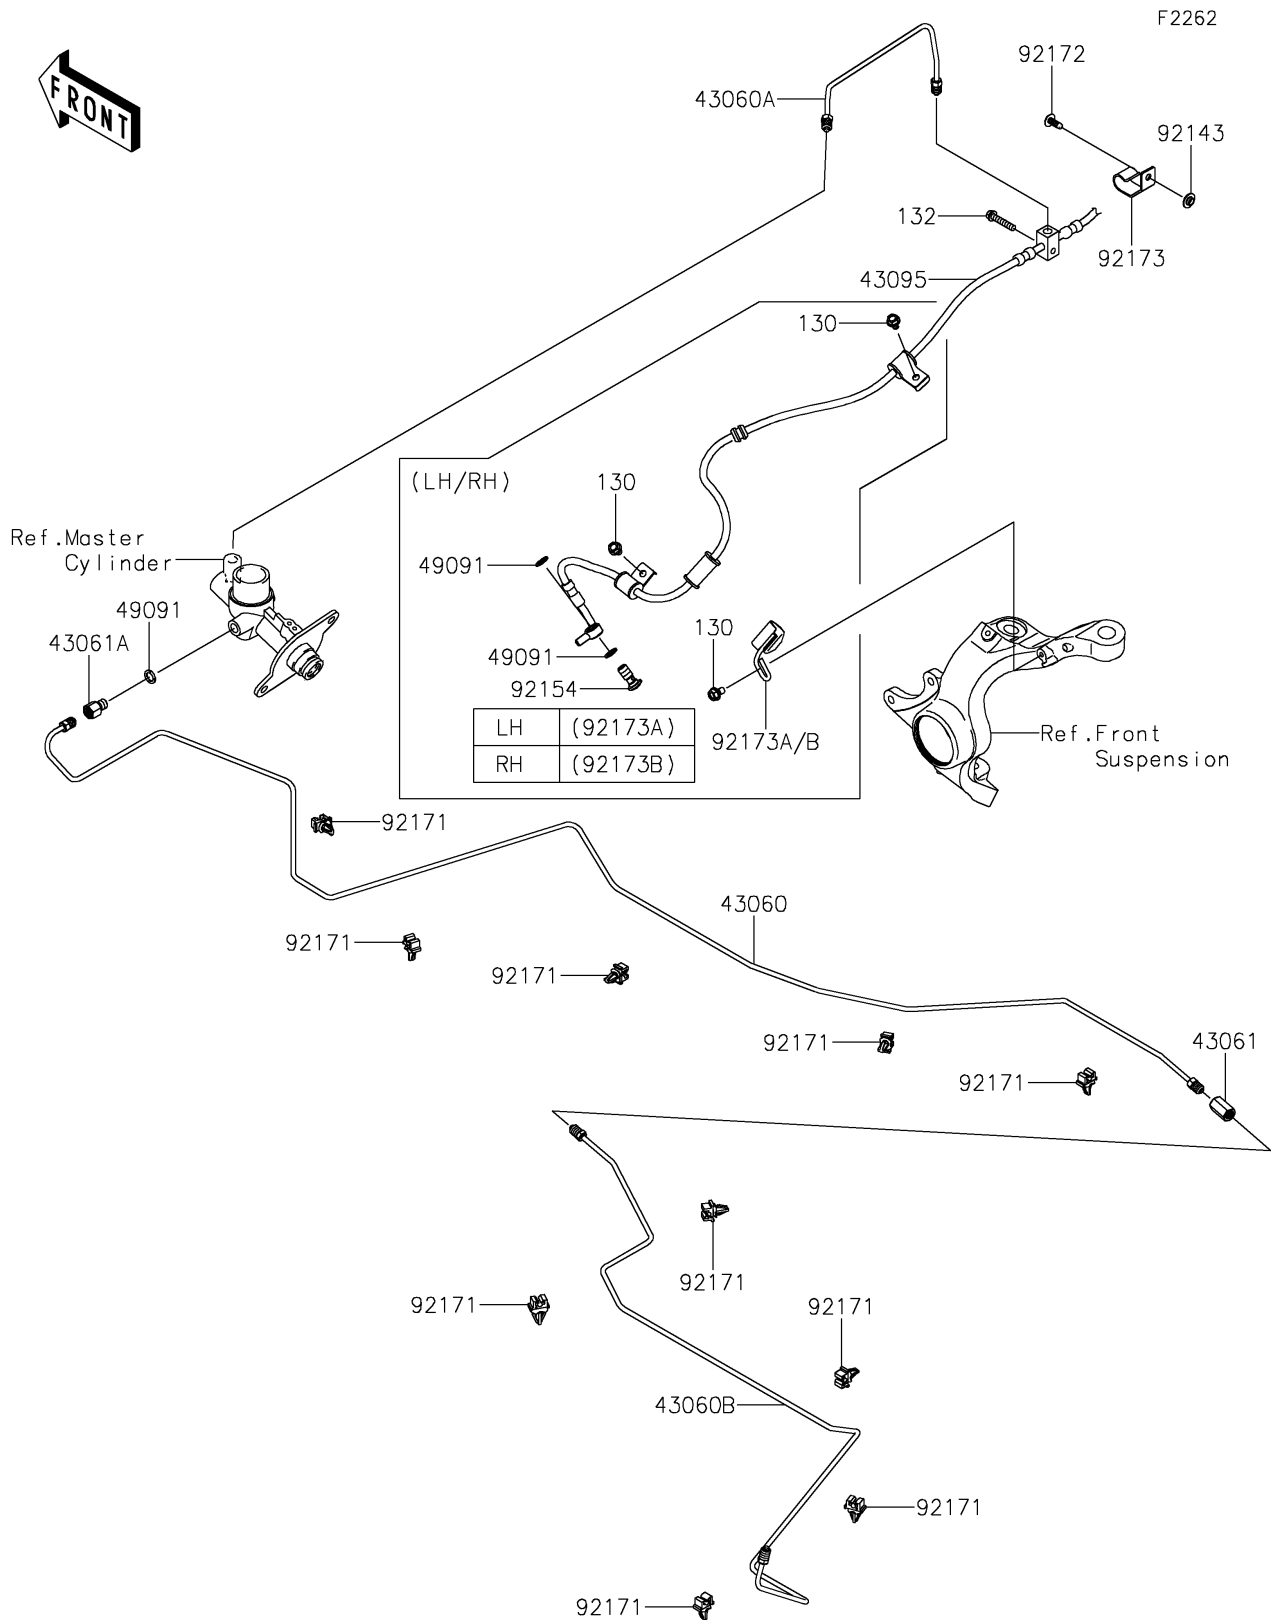

2025 TERYX® S LE PARTS DIAGRAM

Brake Piping

2025 TERYX® S LE PARTS LIST

Brake Piping

ITEM NAME	PART NUMBER	QUANTITY
PIPE-BRAKE,M/C-JOINT (Ref # 43060)	43060-0316	1
PIPE-BRAKE,M/C-FR JOINT (Ref # 43060A)	43060-0320	1
PIPE-BRAKE,JOINT-BRAKE (Ref # 43060B)	43060-0324	1
JOINT-BRAKE (Ref # 43061)	43061-0003	1
JOINT-BRAKE,M/C (Ref # 43061A)	43061-0302	1
HOSE-BRAKE,FR (Ref # 43095)	43095-1749	1
WASHER-SEAL,10.1X14.5X1.5 (Ref # 49091)	49091-0001	5
COLLAR (Ref # 92143)	92143-1087	1
BOLT,TORX,10X23 (Ref # 92154)	92154-1875	2
CLAMP (Ref # 92171)	92171-0805	10
SCREW,TAPPING,6X16 (Ref # 92172)	92172-0739	1
CLAMP (Ref # 92173)	92173-0930	1
CLAMP,LH (Ref # 92173A)	92173-0934	1
CLAMP,RH (Ref # 92173B)	92173-0935	1
BOLT-FLANGED,6X10 (Ref # 130)	130BA0610	6
BOLT-FLANGED-SMALL,6X30 (Ref # 132)	132BA0630	1