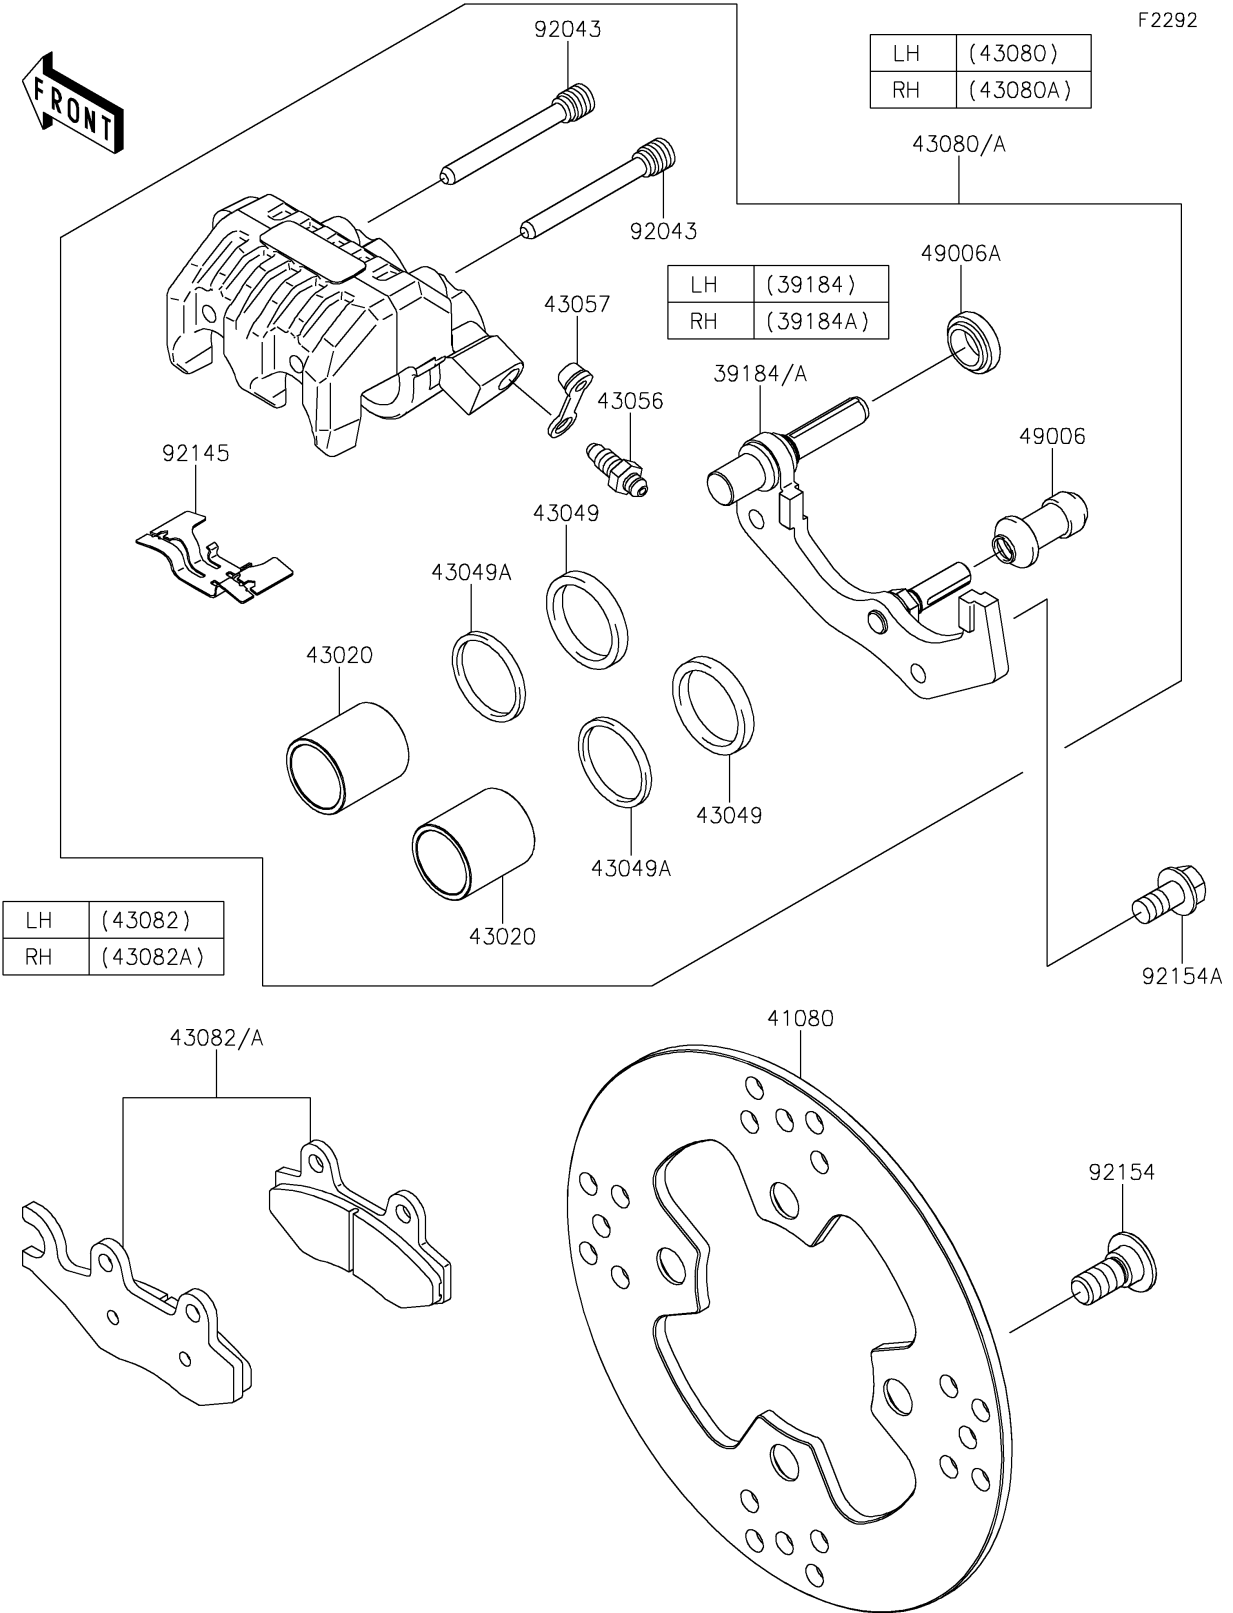

# 2022 TERYX® S LE PARTS DIAGRAM

Front Brake

## 2022 TERYX® S LE PARTS LIST

### Front Brake

ITEM NAME	PART NUMBER	QUANTITY
BRACKET-ASSY,LH (Ref # 39184)	39184-0045	1
BRACKET-ASSY,RH (Ref # 39184A)	39184-0046	1
DISC,200MM (Ref # 41080)	41080-0661	2
PISTON-COMP-BRAKE (Ref # 43020)	43020-0054	4
PACKING (Ref # 43049)	43049-0556	4
PACKING (Ref # 43049A)	43049-0557	4
BREATHER-BRAKE (Ref # 43056)	43056-0055	2
CAP-BREATHER (Ref # 43057)	43057-0552	2
CALIPER-SUB-ASSY,LH (Ref # 43080)	43080-0165	1
CALIPER-SUB-ASSY,RH (Ref # 43080A)	43080-0166	1
PAD-ASSY-BRAKE,LH (Ref # 43082)	43082-0126	1
PAD-ASSY-BRAKE,RH (Ref # 43082A)	43082-0127	1
BOOT (Ref # 49006)	49006-0565	2
BOOT (Ref # 49006A)	49006-0566	2
PIN (Ref # 92043)	92043-0184	4
SPRING (Ref # 92145)	92145-0705	2
BOLT,SOCKET,10X23 (Ref # 92154)	92154-0713	8
BOLT,FLANGED,8X16 (Ref # 92154A)	92154-1952	4