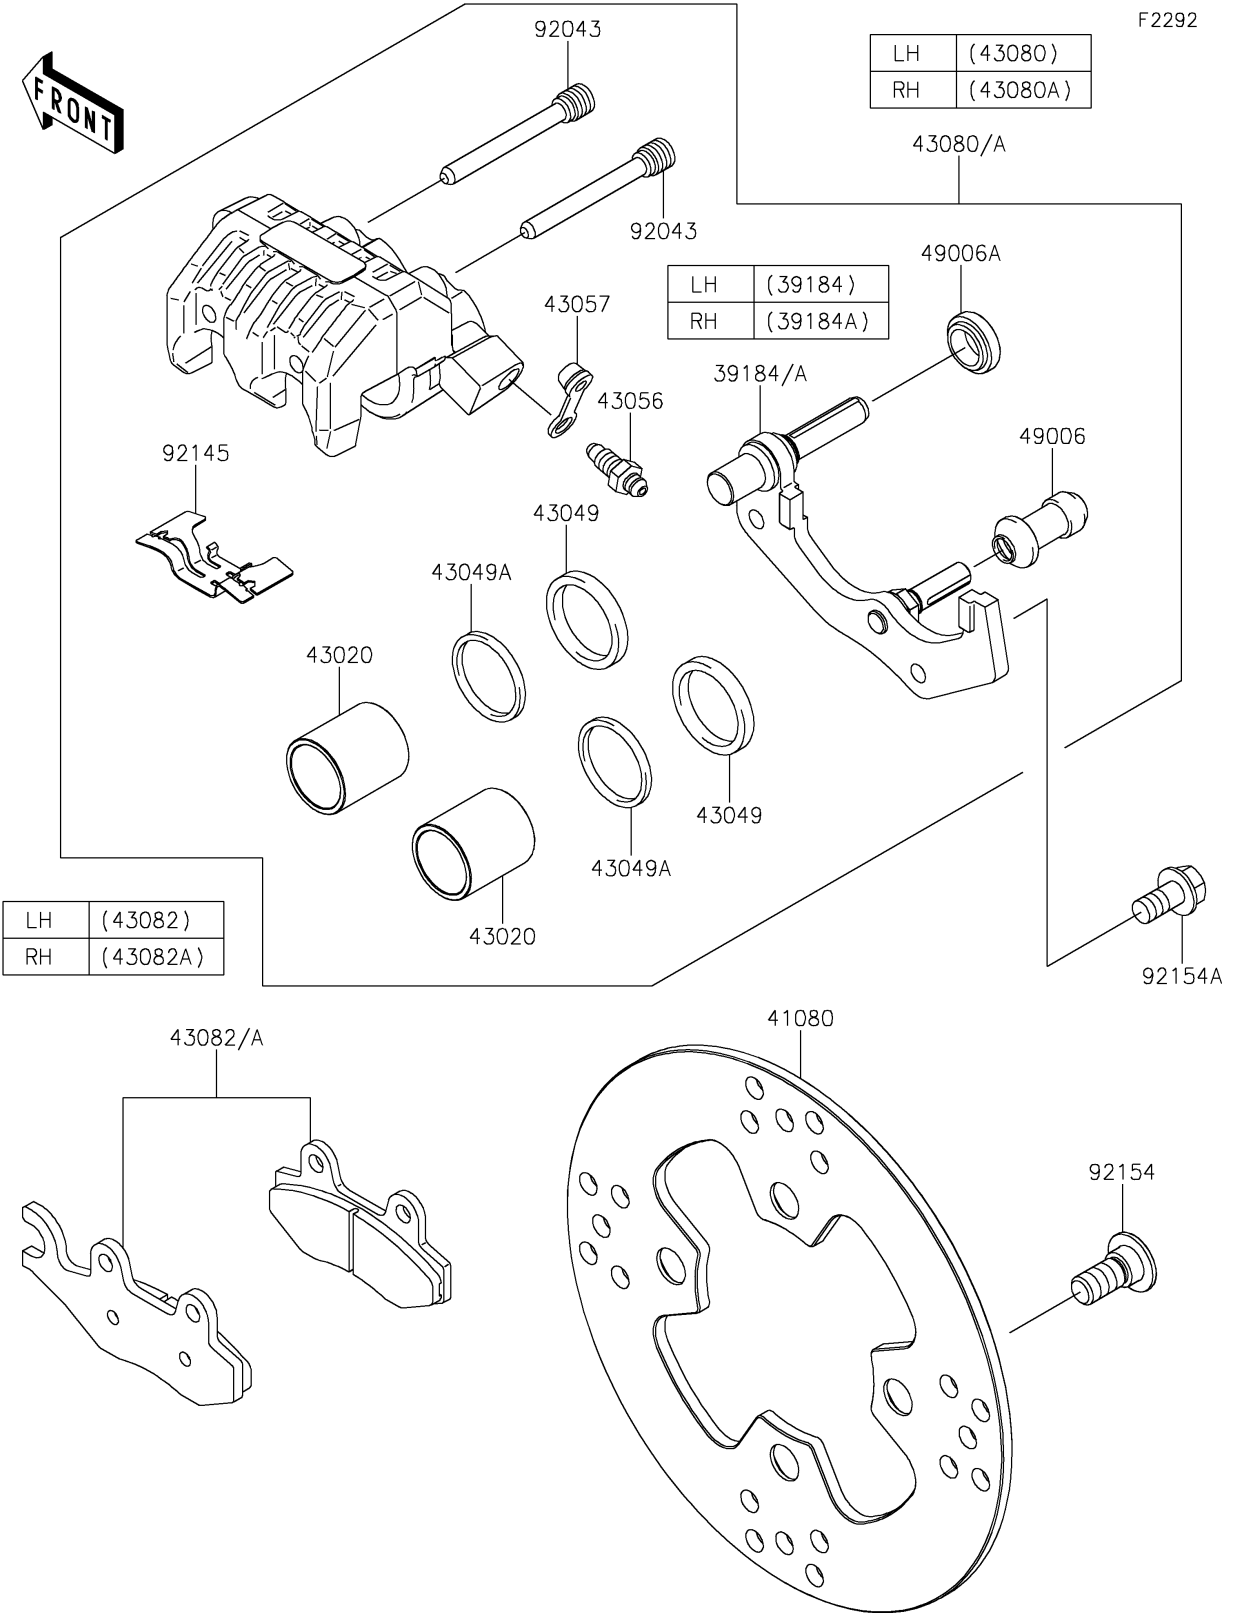

# 2025 Teryx S PARTS DIAGRAM

Front Brake

## 2025 Teryx S PARTS LIST

### Front Brake

ITEM NAME	PART NUMBER	QUANTITY
BRACKET-ASSY,LH (Ref # 39184)	39184-0045	1
BRACKET-ASSY,RH (Ref # 39184A)	39184-0046	1
DISC,200MM (Ref # 41080)	41080-0661	2
PISTON-COMP-BRAKE (Ref # 43020)	43020-0054	4
PACKING (Ref # 43049)	43049-0556	4
PACKING (Ref # 43049A)	43049-0557	4
BREATHER-BRAKE (Ref # 43056)	43056-0055	2
CAP-BREATHER (Ref # 43057)	43057-0552	2
CALIPER-SUB-ASSY,LH (Ref # 43080)	43080-0165	1
CALIPER-SUB-ASSY,RH (Ref # 43080A)	43080-0166	1
PAD-ASSY-BRAKE,LH (Ref # 43082)	43082-0126	1
PAD-ASSY-BRAKE,RH (Ref # 43082A)	43082-0127	1
BOOT (Ref # 49006)	49006-0565	2
BOOT (Ref # 49006A)	49006-0566	2
PIN (Ref # 92043)	92043-0184	4
SPRING (Ref # 92145)	92145-0705	2
BOLT,SOCKET,10X23 (Ref # 92154)	92154-0713	8
BOLT,FLANGED,8X16 (Ref # 92154A)	92154-1952	4