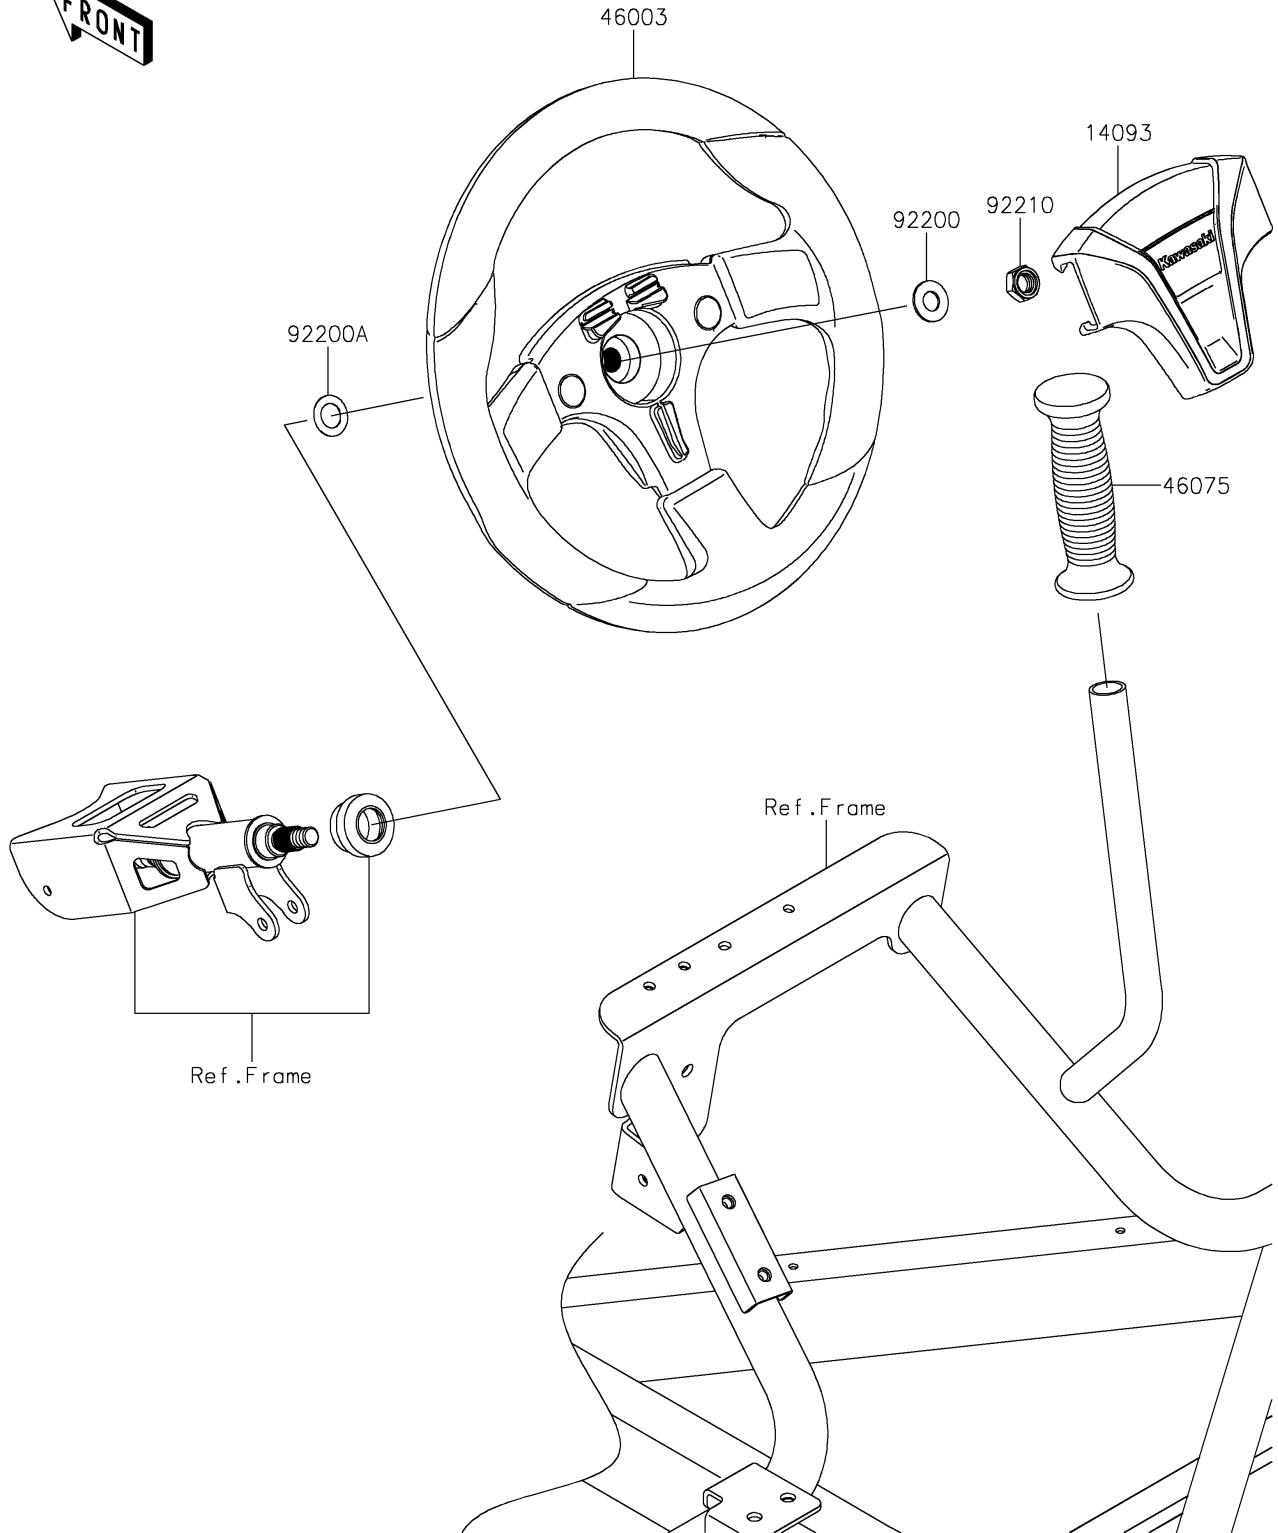

2022 TERYX® S LE PARTS DIAGRAM

Steering Wheel

F2311

2022 TERYX® S LE PARTS LIST

Steering Wheel

ITEM NAME	PART NUMBER	QUANTITY
-----------	-------------	----------