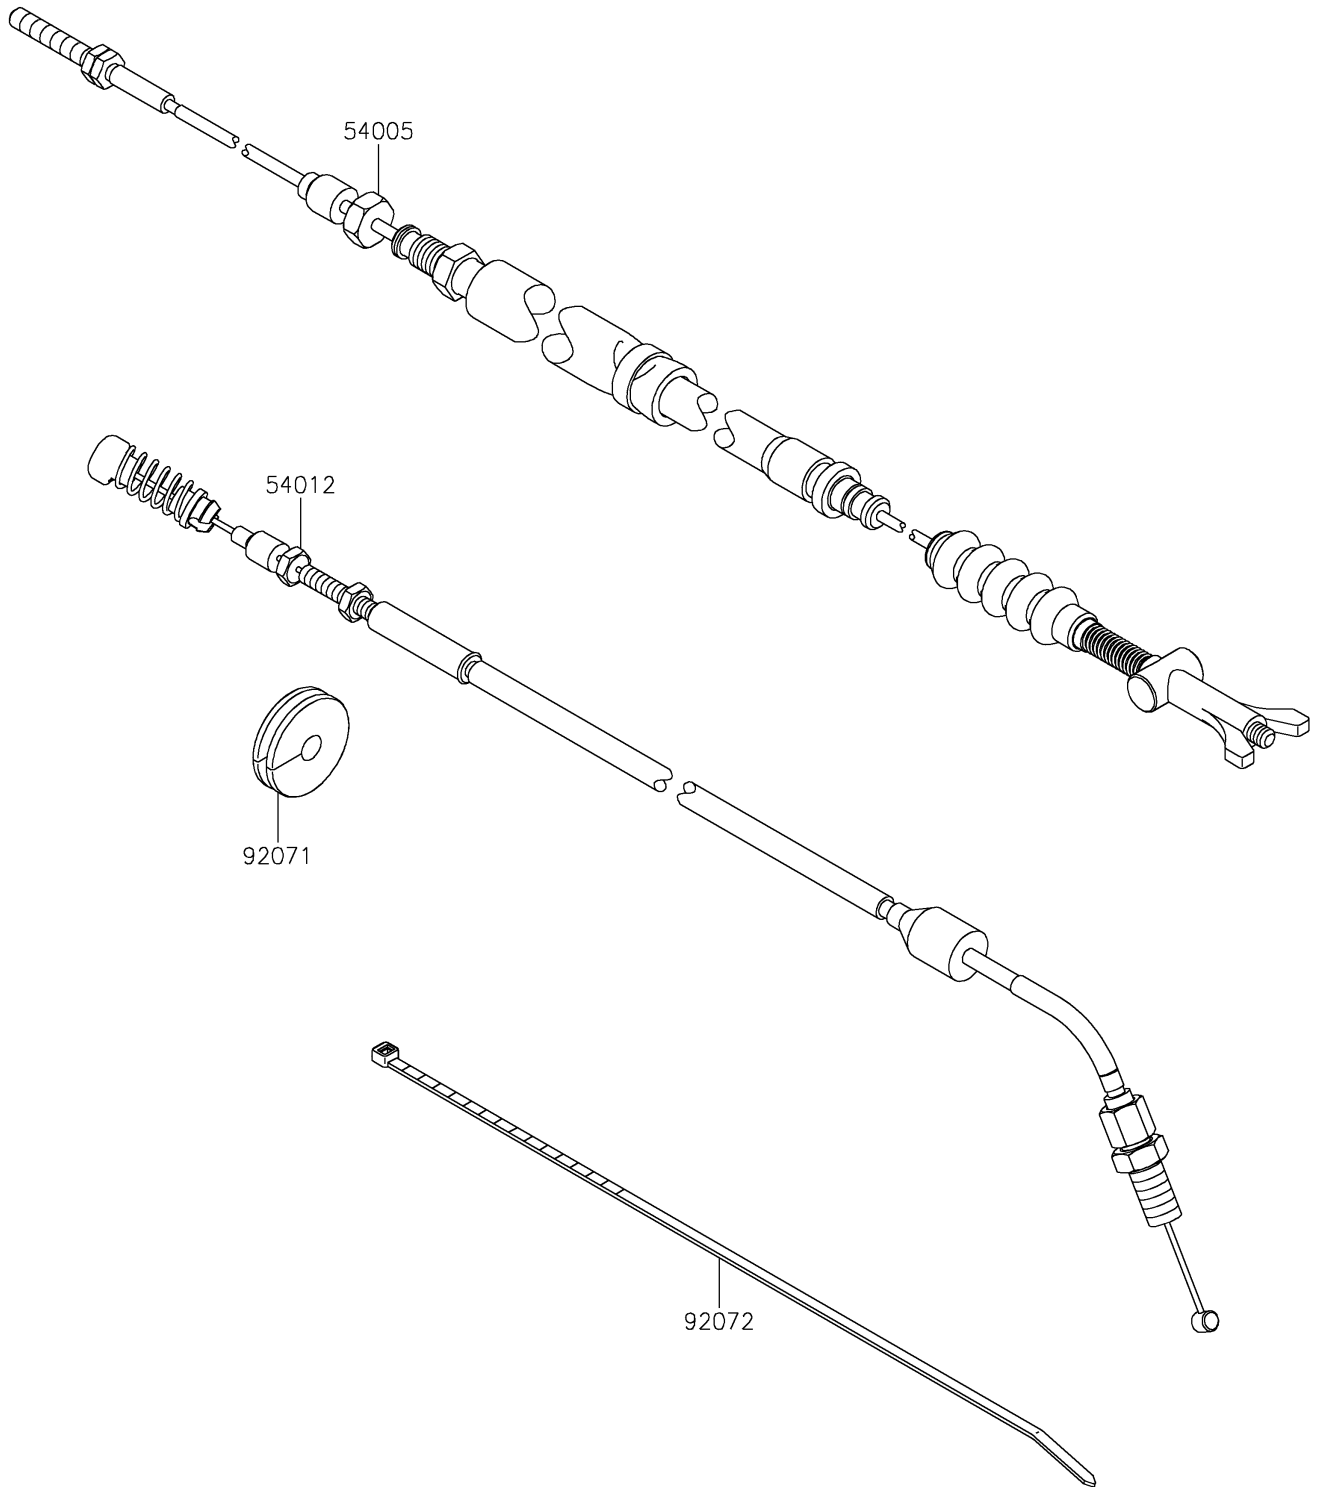

2022 TERYX® S LE PARTS DIAGRAM

Cables

F2540

2022 TERYX® S LE PARTS LIST

Cables

ITEM NAME	PART NUMBER	QUANTITY
-----------	-------------	----------