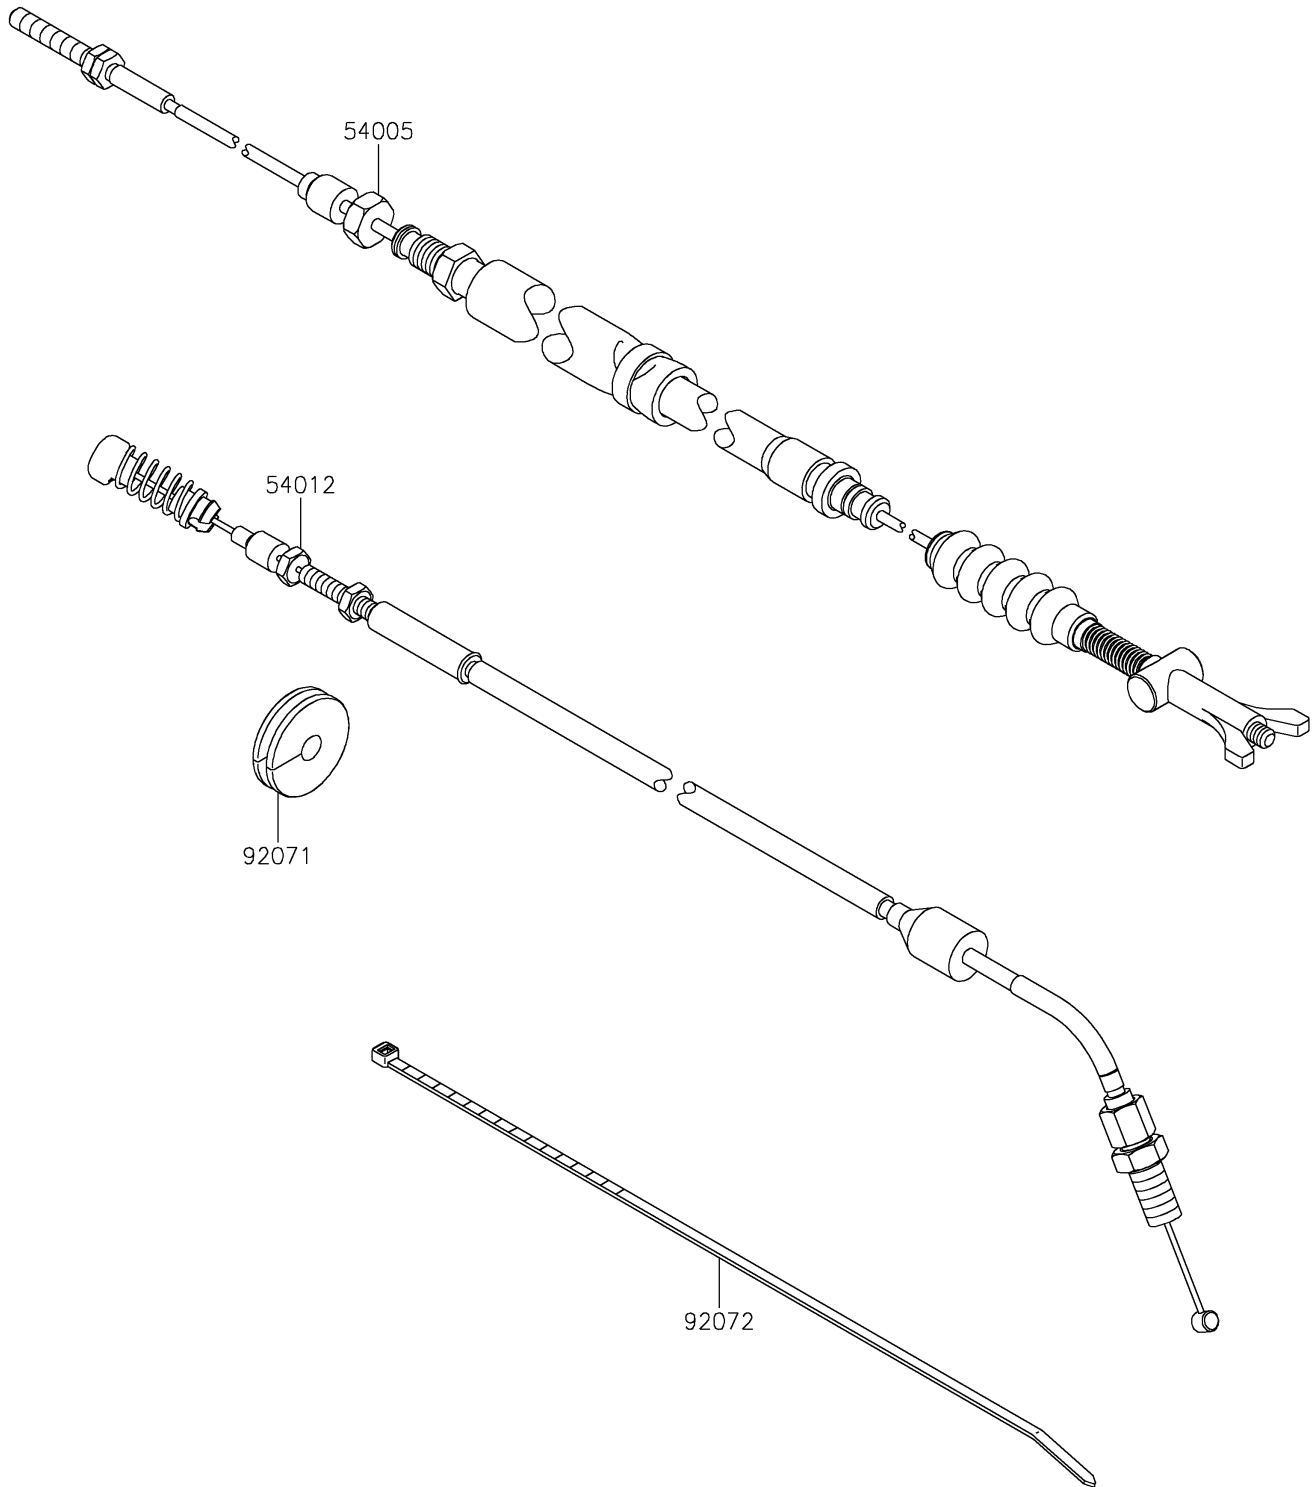

2024 TERYX® S LE PARTS DIAGRAM

Cables

F2540

2024 TERYX® S LE PARTS LIST

Cables

| ITEM NAME | PART NUMBER | QUANTITY |
|------------------------------|-------------|----------|
| CABLE-BRAKE (Ref # 54005) | 54005-0042 | 1 |
| CABLE-THROTTLE (Ref # 54012) | 54012-0700 | 1 |
| GROMMET (Ref # 92071) | 92071-1136 | 1 |
| BAND,L=292.1 (Ref # 92072) | 92072-3509 | 1 |