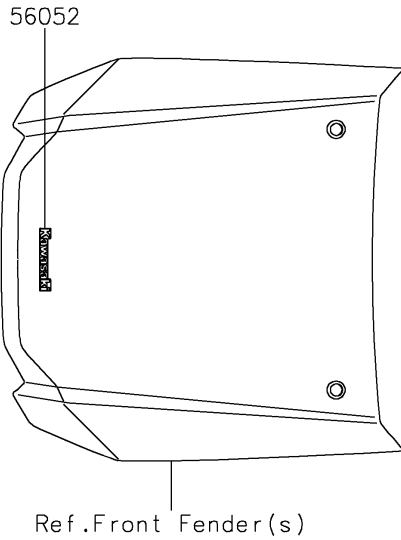

2023 TERYX® S LE PARTS DIAGRAM

Decals(Turquoise)(JPFNN/JPFNL)

F2861B

2023 TERYX® S LE PARTS LIST

Decals(Turquoise)(JPFNN/JPFNL)

ITEM NAME	PART NUMBER	QUANTITY
MARK,KAWASAKI (Ref # 56052)	56052-0928	1
MARK,FR FENDER,TERYXS (Ref # 56054)	56054-3812	2
PATTERN,FR FENDER,LH (Ref # 56076)	56076-2185	1
PATTERN,FR FENDER,RH (Ref # 56076A)	56076-2186	1
PATTERN,SIDE GUARD,LH,UPP (Ref # 56076B)	56076-4153	1
PATTERN,SIDE GUARD,LH,CNT (Ref # 56076C)	56076-4154	1
PATTERN,SIDE GUARD,LH,LWR (Ref # 56076D)	56076-4155	1
PATTERN,SIDE GUARD,RH,UPP (Ref # 56076E)	56076-4156	1
PATTERN,SIDE GUARD,RH,CNT (Ref # 56076F)	56076-4157	1
PATTERN,SIDE GUARD,RH,LWR (Ref # 56076G)	56076-4158	1
PATTERN,FR DOOR COVER,LH,CNT (Ref # 56076H)	56076-4159	1
PATTERN,FR DOOR COVER,LH,LWR (Ref # 56076I)	56076-4160	1
PATTERN,FR DOOR COVER,RH,CNT (Ref # 56076J)	56076-4161	1
PATTERN,FR DOOR COVER,RH,LWR (Ref # 56076K)	56076-4162	1
PATTERN,RR FENDER,LH,FR (Ref # 56076L)	56076-4183	1
PATTERN,RR FENDER,RH,FR (Ref # 56076M)	56076-4184	1
PATTERN,RR FENDER,LH,RR (Ref # 56076N)	56076-4185	1
PATTERN,RR FENDER,RH,RR (Ref # 56076O)	56076-4186	1