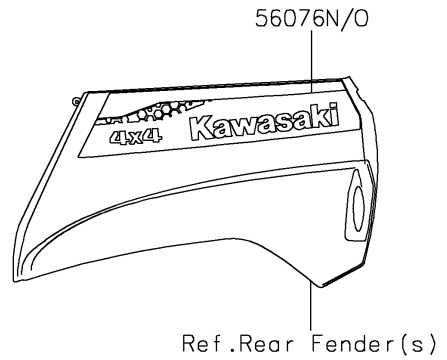

2023 TERYX® S LE PARTS DIAGRAM

Decals(Turquoise)(JPFNN/JPFNL)

F2861B

2023 TERYX® S LE PARTS LIST

Decals(Turquoise)(JPFNN/JPFNL)

ITEM NAME	PART NUMBER	QUANTITY
MARK,KAWASAKI (Ref # 56052)	56052-0928	1
MARK,FR FENDER,TERYXS (Ref # 56054)	56054-3812	2
PATTERN,FR FENDER,LH (Ref # 56076)	56076-2185	1
PATTERN,FR FENDER,RH (Ref # 56076A)	56076-2186	1
PATTERN,SIDE GUARD,LH,UPP (Ref # 56076B)	56076-4153	1
PATTERN,SIDE GUARD,LH,CNT (Ref # 56076C)	56076-4154	1
PATTERN,SIDE GUARD,LH,LWR (Ref # 56076D)	56076-4155	1
PATTERN,SIDE GUARD,RH,UPP (Ref # 56076E)	56076-4156	1
PATTERN,SIDE GUARD,RH,CNT (Ref # 56076F)	56076-4157	1
PATTERN,SIDE GUARD,RH,LWR (Ref # 56076G)	56076-4158	1
PATTERN,FR DOOR COVER,LH,CNT (Ref # 56076H)	56076-4159	1
PATTERN,FR DOOR COVER,LH,LWR (Ref # 56076I)	56076-4160	1
PATTERN,FR DOOR COVER,RH,CNT (Ref # 56076J)	56076-4161	1
PATTERN,FR DOOR COVER,RH,LWR (Ref # 56076K)	56076-4162	1
PATTERN,RR FENDER,LH,FR (Ref # 56076L)	56076-4183	1
PATTERN,RR FENDER,RH,FR (Ref # 56076M)	56076-4184	1
PATTERN,RR FENDER,LH,RR (Ref # 56076N)	56076-4185	1
PATTERN,RR FENDER,RH,RR (Ref # 56076O)	56076-4186	1