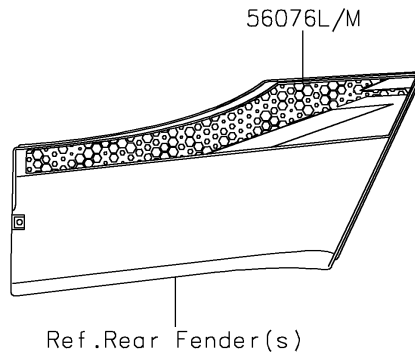

2023 TERYX® S LE PARTS DIAGRAM

Decals(Turquoise)(JPFNN/JPFNL)

F2861B

2023 TERYX® S LE PARTS LIST

Decals(Turquoise)(JPFNN/JPFNL)

ITEM NAME	PART NUMBER	QUANTITY
MARK,KAWASAKI (Ref # 56052)	56052-0928	1
MARK,FR FENDER,TERYXS (Ref # 56054)	56054-3812	2
PATTERN,FR FENDER,LH (Ref # 56076)	56076-2185	1
PATTERN,FR FENDER,RH (Ref # 56076A)	56076-2186	1
PATTERN,SIDE GUARD,LH,UPP (Ref # 56076B)	56076-4153	1
PATTERN,SIDE GUARD,LH,CNT (Ref # 56076C)	56076-4154	1
PATTERN,SIDE GUARD,LH,LWR (Ref # 56076D)	56076-4155	1
PATTERN,SIDE GUARD,RH,UPP (Ref # 56076E)	56076-4156	1
PATTERN,SIDE GUARD,RH,CNT (Ref # 56076F)	56076-4157	1
PATTERN,SIDE GUARD,RH,LWR (Ref # 56076G)	56076-4158	1
PATTERN,FR DOOR COVER,LH,CNT (Ref # 56076H)	56076-4159	1
PATTERN,FR DOOR COVER,LH,LWR (Ref # 56076I)	56076-4160	1
PATTERN,FR DOOR COVER,RH,CNT (Ref # 56076J)	56076-4161	1
PATTERN,FR DOOR COVER,RH,LWR (Ref # 56076K)	56076-4162	1
PATTERN,RR FENDER,LH,FR (Ref # 56076L)	56076-4183	1
PATTERN,RR FENDER,RH,FR (Ref # 56076M)	56076-4184	1
PATTERN,RR FENDER,LH,RR (Ref # 56076N)	56076-4185	1
PATTERN,RR FENDER,RH,RR (Ref # 56076O)	56076-4186	1