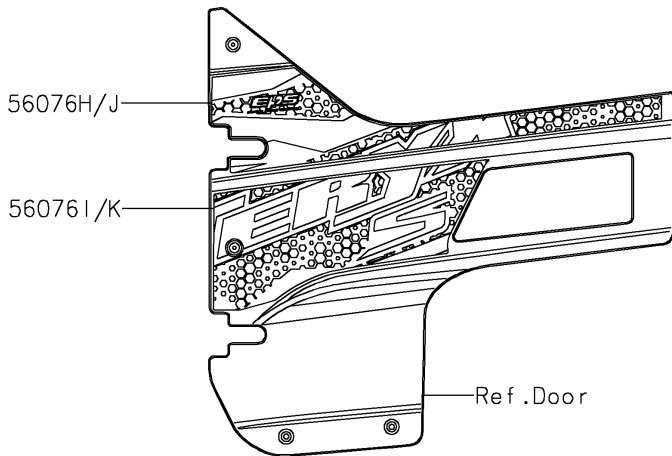

2023 TERYX® S LE PARTS DIAGRAM

Decals(Turquoise)(JPFNN/JPFNL)

F2861B

2023 TERYX® S LE PARTS LIST

Decals(Turquoise)(JPFNN/JPFNL)

ITEM NAME	PART NUMBER	QUANTITY
MARK,KAWASAKI (Ref # 56052)	56052-0928	1
MARK,FR FENDER,TERYXS (Ref # 56054)	56054-3812	2
PATTERN,FR FENDER,LH (Ref # 56076)	56076-2185	1
PATTERN,FR FENDER,RH (Ref # 56076A)	56076-2186	1
PATTERN,SIDE GUARD,LH,UPP (Ref # 56076B)	56076-4153	1
PATTERN,SIDE GUARD,LH,CNT (Ref # 56076C)	56076-4154	1
PATTERN,SIDE GUARD,LH,LWR (Ref # 56076D)	56076-4155	1
PATTERN,SIDE GUARD,RH,UPP (Ref # 56076E)	56076-4156	1
PATTERN,SIDE GUARD,RH,CNT (Ref # 56076F)	56076-4157	1
PATTERN,SIDE GUARD,RH,LWR (Ref # 56076G)	56076-4158	1
PATTERN,FR DOOR COVER,LH,CNT (Ref # 56076H)	56076-4159	1
PATTERN,FR DOOR COVER,LH,LWR (Ref # 56076I)	56076-4160	1
PATTERN,FR DOOR COVER,RH,CNT (Ref # 56076J)	56076-4161	1
PATTERN,FR DOOR COVER,RH,LWR (Ref # 56076K)	56076-4162	1
PATTERN,RR FENDER,LH,FR (Ref # 56076L)	56076-4183	1
PATTERN,RR FENDER,RH,FR (Ref # 56076M)	56076-4184	1
PATTERN,RR FENDER,LH,RR (Ref # 56076N)	56076-4185	1
PATTERN,RR FENDER,RH,RR (Ref # 56076O)	56076-4186	1