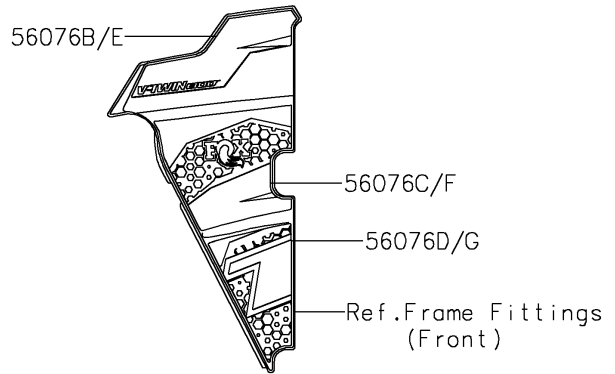

2023 TERYX® S LE PARTS DIAGRAM

Decals(Turquoise)(JPFNN/JPFNL)

F2861B

2023 TERYX® S LE PARTS LIST

Decals(Turquoise)(JPFNN/JPFNL)

ITEM NAME	PART NUMBER	QUANTITY
MARK,KAWASAKI (Ref # 56052)	56052-0928	1
MARK,FR FENDER,TERYXS (Ref # 56054)	56054-3812	2
PATTERN,FR FENDER,LH (Ref # 56076)	56076-2185	1
PATTERN,FR FENDER,RH (Ref # 56076A)	56076-2186	1
PATTERN,SIDE GUARD,LH,UPP (Ref # 56076B)	56076-4153	1
PATTERN,SIDE GUARD,LH,CNT (Ref # 56076C)	56076-4154	1
PATTERN,SIDE GUARD,LH,LWR (Ref # 56076D)	56076-4155	1
PATTERN,SIDE GUARD,RH,UPP (Ref # 56076E)	56076-4156	1
PATTERN,SIDE GUARD,RH,CNT (Ref # 56076F)	56076-4157	1
PATTERN,SIDE GUARD,RH,LWR (Ref # 56076G)	56076-4158	1
PATTERN,FR DOOR COVER,LH,CNT (Ref # 56076H)	56076-4159	1
PATTERN,FR DOOR COVER,LH,LWR (Ref # 56076I)	56076-4160	1
PATTERN,FR DOOR COVER,RH,CNT (Ref # 56076J)	56076-4161	1
PATTERN,FR DOOR COVER,RH,LWR (Ref # 56076K)	56076-4162	1
PATTERN,RR FENDER,LH,FR (Ref # 56076L)	56076-4183	1
PATTERN,RR FENDER,RH,FR (Ref # 56076M)	56076-4184	1
PATTERN,RR FENDER,LH,RR (Ref # 56076N)	56076-4185	1
PATTERN,RR FENDER,RH,RR (Ref # 56076O)	56076-4186	1