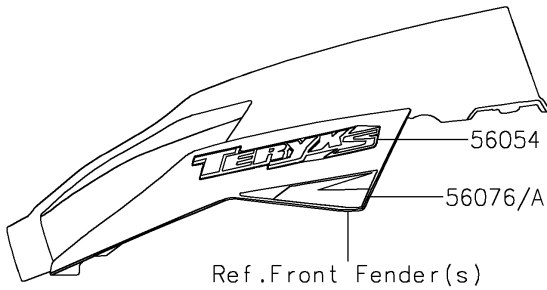

2023 TERYX® S LE PARTS DIAGRAM

Decals(Turquoise)(JPFNN/JPFNL)

F2861B

2023 TERYX® S LE PARTS LIST

Decals(Turquoise)(JPFNN/JPFNL)

ITEM NAME	PART NUMBER	QUANTITY
MARK,KAWASAKI (Ref # 56052)	56052-0928	1
MARK,FR FENDER,TERYXS (Ref # 56054)	56054-3812	2
PATTERN,FR FENDER,LH (Ref # 56076)	56076-2185	1
PATTERN,FR FENDER,RH (Ref # 56076A)	56076-2186	1
PATTERN,SIDE GUARD,LH,UPP (Ref # 56076B)	56076-4153	1
PATTERN,SIDE GUARD,LH,CNT (Ref # 56076C)	56076-4154	1
PATTERN,SIDE GUARD,LH,LWR (Ref # 56076D)	56076-4155	1
PATTERN,SIDE GUARD,RH,UPP (Ref # 56076E)	56076-4156	1
PATTERN,SIDE GUARD,RH,CNT (Ref # 56076F)	56076-4157	1
PATTERN,SIDE GUARD,RH,LWR (Ref # 56076G)	56076-4158	1
PATTERN,FR DOOR COVER,LH,CNT (Ref # 56076H)	56076-4159	1
PATTERN,FR DOOR COVER,LH,LWR (Ref # 56076I)	56076-4160	1
PATTERN,FR DOOR COVER,RH,CNT (Ref # 56076J)	56076-4161	1
PATTERN,FR DOOR COVER,RH,LWR (Ref # 56076K)	56076-4162	1
PATTERN,RR FENDER,LH,FR (Ref # 56076L)	56076-4183	1
PATTERN,RR FENDER,RH,FR (Ref # 56076M)	56076-4184	1
PATTERN,RR FENDER,LH,RR (Ref # 56076N)	56076-4185	1
PATTERN,RR FENDER,RH,RR (Ref # 56076O)	56076-4186	1