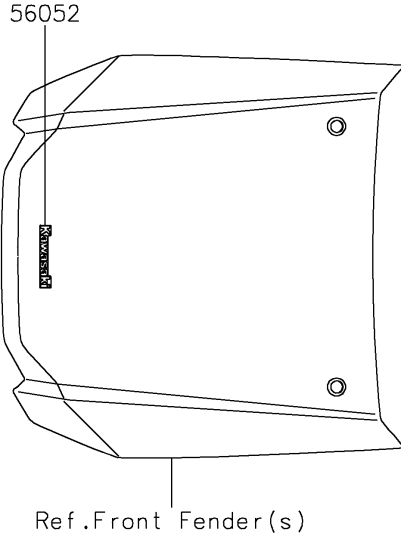

# 2025 Teryx S PARTS DIAGRAM

Decals(Blue)(JSFNN/JSFNL)

F2861G

## 2025 Teryx S PARTS LIST

Decals(Blue)(JSFNN/JSFNL)

ITEM NAME	PART NUMBER	QUANTITY
MARK,KAWASAKI (Ref # 56052)	56052-0928	1
MARK,FR FENDER,TERYXS (Ref # 56054)	56054-3951	2
PATTERN,SIDE GUARD,LH,UPP (Ref # 56077)	56077-0258	1
PATTERN,SIDE GUARD,LH,LWR (Ref # 56077A)	56077-0260	1
PATTERN,SIDE GUARD,RH,UPP (Ref # 56077B)	56077-0261	1
PATTERN,SIDE GUARD,RH,LWR (Ref # 56077C)	56077-0263	1
PATTERN,FR DOOR COVER,LH,LWR (Ref # 56077D)	56077-0265	1
PATTERN,FR DOOR COVER,RH,LWR (Ref # 56077E)	56077-0267	1
PATTERN,RR FENDER,FR,LH (Ref # 56077F)	56077-0268	1
PATTERN,RR FENDER,FR,RH (Ref # 56077G)	56077-0269	1
PATTERN,FR FENDER,LH (Ref # 56077H)	56077-0526	1
PATTERN,FR FENDER,RH (Ref # 56077I)	56077-0527	1
PATTERN,FR DOOR COVER,LH,UPP (Ref # 56077J)	56077-1428	1
PATTERN,FR DOOR COVER,RH,UPP (Ref # 56077K)	56077-1429	1
PATTERN,RR FENDER,RR,LH (Ref # 56077L)	56077-1430	1
PATTERN,RR FENDER,RR,RH (Ref # 56077M)	56077-1431	1
PATTERN,SIDE GUARD,LH,CNT (Ref # 56077N)	56077-2640	1
PATTERN,SIDE GUARD,RH,CNT (Ref # 56077O)	56077-2641	1