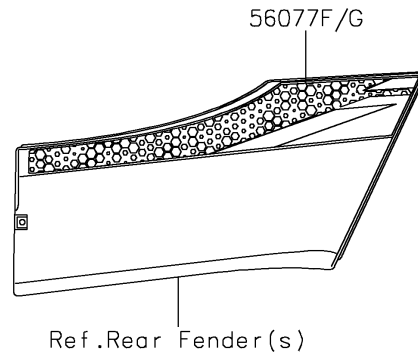

# 2025 Teryx S PARTS DIAGRAM

Decals(Blue)(JSFNN/JSFNL)

F2861G

## 2025 Teryx S PARTS LIST

Decals(Blue)(JSFNN/JSFNL)

ITEM NAME	PART NUMBER	QUANTITY
MARK,KAWASAKI (Ref # 56052)	56052-0928	1
MARK,FR FENDER,TERYXS (Ref # 56054)	56054-3951	2
PATTERN,SIDE GUARD,LH,UPP (Ref # 56077)	56077-0258	1
PATTERN,SIDE GUARD,LH,LWR (Ref # 56077A)	56077-0260	1
PATTERN,SIDE GUARD,RH,UPP (Ref # 56077B)	56077-0261	1
PATTERN,SIDE GUARD,RH,LWR (Ref # 56077C)	56077-0263	1
PATTERN,FR DOOR COVER,LH,LWR (Ref # 56077D)	56077-0265	1
PATTERN,FR DOOR COVER,RH,LWR (Ref # 56077E)	56077-0267	1
PATTERN,RR FENDER,FR,LH (Ref # 56077F)	56077-0268	1
PATTERN,RR FENDER,FR,RH (Ref # 56077G)	56077-0269	1
PATTERN,FR FENDER,LH (Ref # 56077H)	56077-0526	1
PATTERN,FR FENDER,RH (Ref # 56077I)	56077-0527	1
PATTERN,FR DOOR COVER,LH,UPP (Ref # 56077J)	56077-1428	1
PATTERN,FR DOOR COVER,RH,UPP (Ref # 56077K)	56077-1429	1
PATTERN,RR FENDER,RR,LH (Ref # 56077L)	56077-1430	1
PATTERN,RR FENDER,RR,RH (Ref # 56077M)	56077-1431	1
PATTERN,SIDE GUARD,LH,CNT (Ref # 56077N)	56077-2640	1
PATTERN,SIDE GUARD,RH,CNT (Ref # 56077O)	56077-2641	1