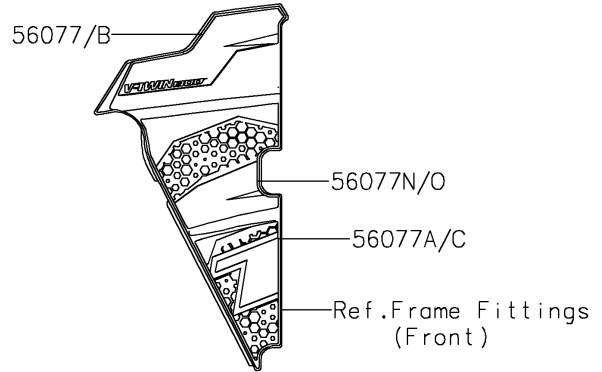

# 2025 Teryx S PARTS DIAGRAM

Decals(Blue)(JSFNN/JSFNL)

F2861G

## 2025 Teryx S PARTS LIST

Decals(Blue)(JSFNN/JSFNL)

ITEM NAME	PART NUMBER	QUANTITY
MARK,KAWASAKI (Ref # 56052)	56052-0928	1
MARK,FR FENDER,TERYXS (Ref # 56054)	56054-3951	2
PATTERN,SIDE GUARD,LH,UPP (Ref # 56077)	56077-0258	1
PATTERN,SIDE GUARD,LH,LWR (Ref # 56077A)	56077-0260	1
PATTERN,SIDE GUARD,RH,UPP (Ref # 56077B)	56077-0261	1
PATTERN,SIDE GUARD,RH,LWR (Ref # 56077C)	56077-0263	1
PATTERN,FR DOOR COVER,LH,LWR (Ref # 56077D)	56077-0265	1
PATTERN,FR DOOR COVER,RH,LWR (Ref # 56077E)	56077-0267	1
PATTERN,RR FENDER,FR,LH (Ref # 56077F)	56077-0268	1
PATTERN,RR FENDER,FR,RH (Ref # 56077G)	56077-0269	1
PATTERN,FR FENDER,LH (Ref # 56077H)	56077-0526	1
PATTERN,FR FENDER,RH (Ref # 56077I)	56077-0527	1
PATTERN,FR DOOR COVER,LH,UPP (Ref # 56077J)	56077-1428	1
PATTERN,FR DOOR COVER,RH,UPP (Ref # 56077K)	56077-1429	1
PATTERN,RR FENDER,RR,LH (Ref # 56077L)	56077-1430	1
PATTERN,RR FENDER,RR,RH (Ref # 56077M)	56077-1431	1
PATTERN,SIDE GUARD,LH,CNT (Ref # 56077N)	56077-2640	1
PATTERN,SIDE GUARD,RH,CNT (Ref # 56077O)	56077-2641	1