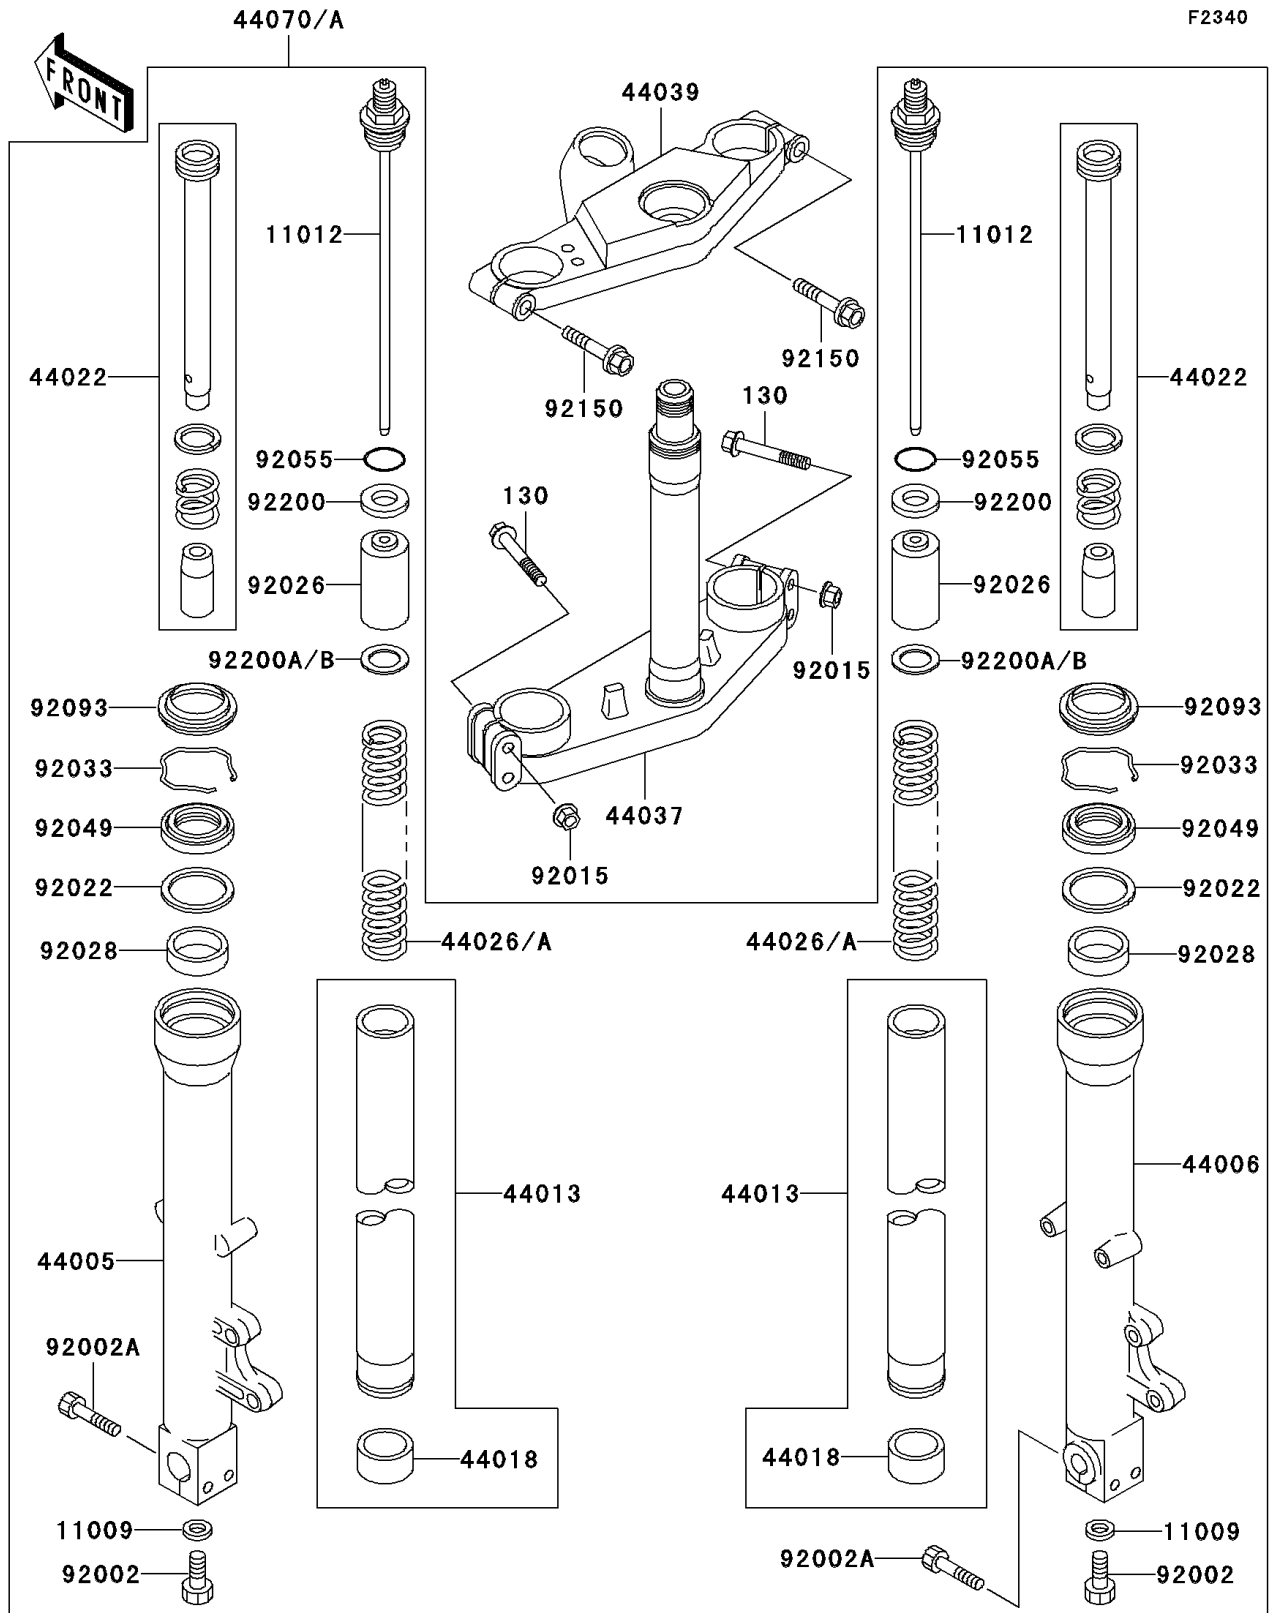

1994 Ninja® ZX™ -11 PARTS DIAGRAM

Front Fork

1994 Ninja® ZX™ -11 PARTS LIST

Front Fork

ITEM NAME	PART NUMBER	QUANTITY
BOLT-FLANGED,8X50 (Ref # 130)	130G0850	4
GASKET,FORK DRAIN PLUG (Ref # 11009)	11009-1553	2
CAP,FORK (Ref # 11012)	11012-1848	2
PIPE-LEFT FORK OUTER,C.GRAY (Ref # 44005)	44005-1324-EZ	1
PIPE-RIGHT FORK OUTER,C.GRAY (Ref # 44006)	44006-1322-EZ	1
PIPE-FORK INNER (Ref # 44013)	44013-1384	2
PISTON-FORK,INNER PIPE (Ref # 44018)	44018-1056	2
CYLINDER-FORK (Ref # 44022)	44022-1287	2
SPRING-FRONT FORK (Ref # 44026)	44026-1535	2
HOLDER-FORK UNDER (Ref # 44037)	44037-1312	1
HOLDER-FORK UPPER,C.GRAY (Ref # 44039)	44039-1237-EZ	1
DAMPER-ASSY,FORK,F.C.GRAY (Ref # 44070A)	44070-5163-EZ	1
BOLT,FORK DRAIN (Ref # 92002)	92002-1650	2
BOLT,SOCKET,8X45 (Ref # 92002A)	92002-1847	4
NUT,FLANGED,8MM (Ref # 92015)	92015-1485	4
WASHER (Ref # 92022)	92022-1299	2
SPACER,FORK,L=125 (Ref # 92026)	92026-1421	2
BUSHING (Ref # 92028)	92028-1581	2
RING-SNAP (Ref # 92033)	92033-1077	2
SEAL-OIL,FORK OUTER TUBE (Ref # 92049)	92049-1392	2
RING-O (Ref # 92055)	92055-1123	2
SEAL,FORK OUTER TUBE (Ref # 92093)	92093-1330	2
BOLT,FLANGED,10X45 (Ref # 92150)	92150-1210	2
WASHER (Ref # 92200)	92200-1023	2
WASHER (Ref # 92200A)	92200-1176	2