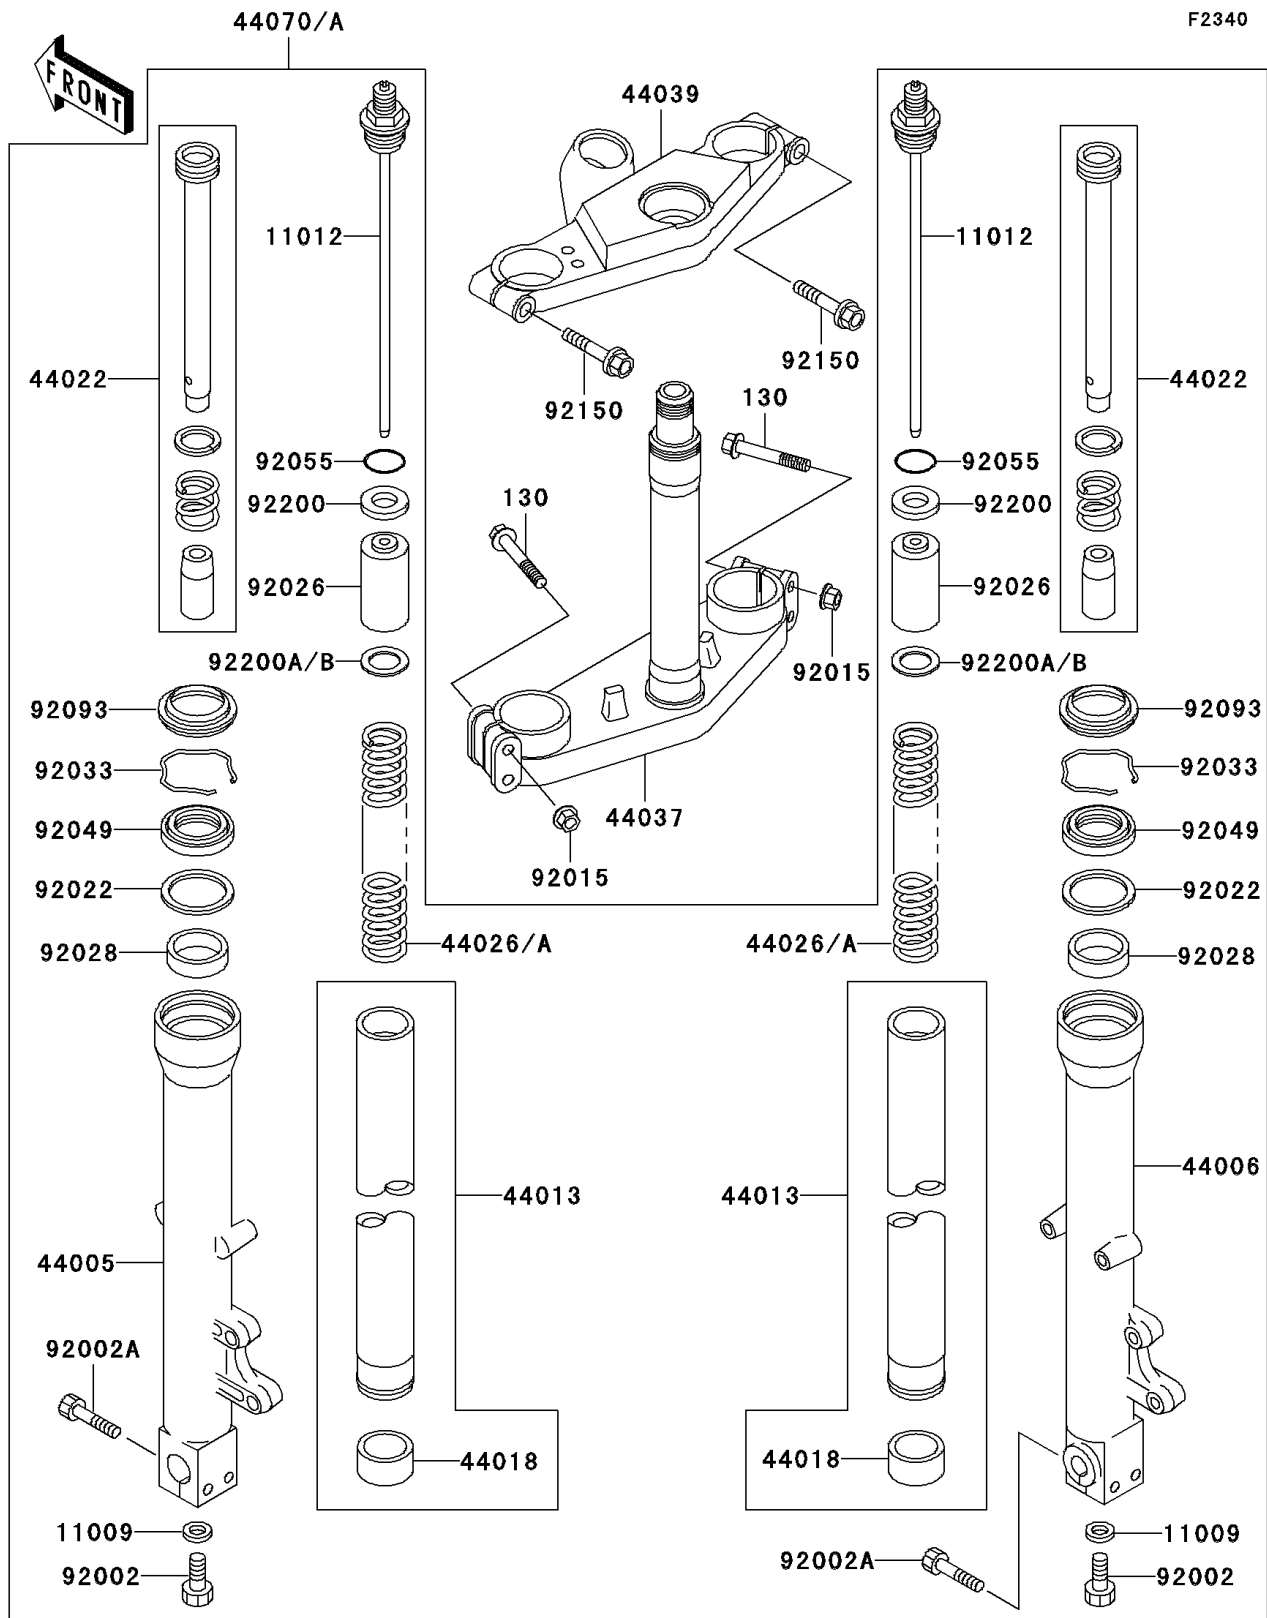

1995 Ninja® ZX™ -11 PARTS DIAGRAM

Front Fork

1995 Ninja® ZX™ -11 PARTS LIST

Front Fork

ITEM NAME	PART NUMBER	QUANTITY
BOLT-FLANGED,8X50 (Ref # 130)	130G0850	4
GASKET,FORK DRAIN PLUG (Ref # 11009)	11009-1553	2
CAP,FORK (Ref # 11012)	11012-1848	2
PIPE-LEFT FORK OUTER,C.GRAY (Ref # 44005)	44005-1324-EZ	1
PIPE-RIGHT FORK OUTER,C.GRAY (Ref # 44006)	44006-1322-EZ	1
PIPE-FORK INNER (Ref # 44013)	44013-1384	2
PISTON-FORK,INNER PIPE (Ref # 44018)	44018-1056	2
CYLINDER-FORK (Ref # 44022)	44022-1287	2
SPRING-FRONT FORK (Ref # 44026A)	44026-1579	2
HOLDER-FORK UNDER (Ref # 44037)	44037-1312	1
HOLDER-FORK UPPER,C.GRAY (Ref # 44039)	44039-1237-EZ	1
DAMPER-ASSY,FORK,F.C.GRAY (Ref # 44070)	44070-1396-EZ	1
BOLT,FORK DRAIN (Ref # 92002)	92002-1650	2
BOLT,SOCKET,8X45 (Ref # 92002A)	92002-1847	4
NUT,FLANGED,8MM (Ref # 92015)	92015-1485	4
WASHER (Ref # 92022)	92022-1299	2
SPACER,FORK,L=125 (Ref # 92026)	92026-1421	2
BUSHING (Ref # 92028)	92028-1581	2
RING-SNAP (Ref # 92033)	92033-1077	2
SEAL-OIL,FORK OUTER TUBE (Ref # 92049)	92049-1392	2
RING-O (Ref # 92055)	92055-1123	2
SEAL,FORK OUTER TUBE (Ref # 92093)	92093-1330	2
BOLT,FLANGED,10X45 (Ref # 92150)	92150-1210	2
WASHER (Ref # 92200)	92200-1023	2
WASHER (Ref # 92200B)	92200-1253	2