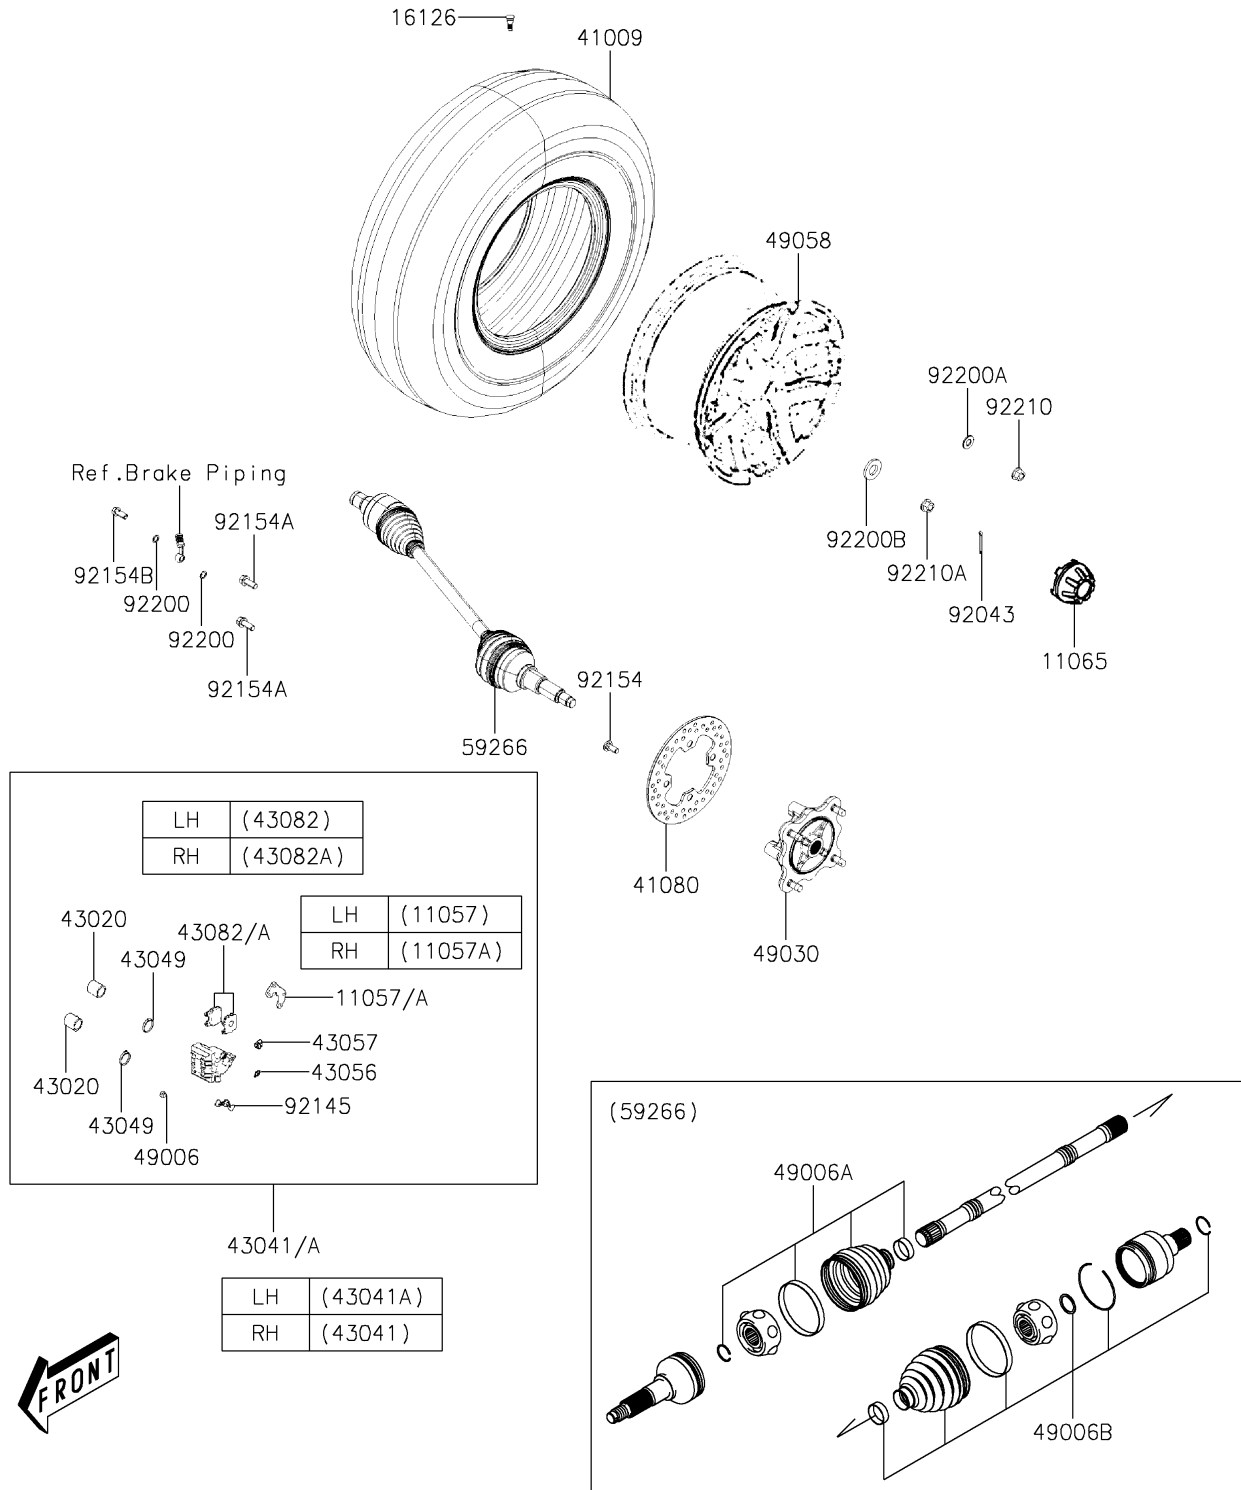

2023 Mule PRO-MX EPS LE PARTS DIAGRAM

Front Hubs/Brakes

F2230

2023 Mule PRO-MX EPS LE PARTS LIST

Front Hubs/Brakes

ITEM NAME	PART NUMBER	QUANTITY
BRACKET (Ref # 11057)	11057-Y007	1
BRACKET (Ref # 11057A)	11057-Y019	1
CAP,WHEEL (Ref # 11065)	11065-Y042	2
VALVE,RIM (Ref # 16126)	16126-Y001	2
TIRE,FR,25X8.00 R12 (Ref # 41009)	41009-Y008	2
DISC,BRAKE (Ref # 41080)	41080-Y009	2
PISTON-COMP-BRAKE (Ref # 43020)	43020-0054	4
CALIPER-ASSY,FR,RH,SILVER (Ref # 43041)	43041-Y011-934	1
CALIPER-ASSY,FR,LH,SILVER (Ref # 43041A)	43041-Y012-934	1
PACKING (Ref # 43049)	43049-0556	4
BREATHER-BRAKE (Ref # 43056)	43056-0055	2
CAP-BREATHER (Ref # 43057)	43057-0552	2
PAD-ASSY-BRAKE,FR,LH (Ref # 43082)	43082-Y010	1
PAD-ASSY-BRAKE,FR,RH (Ref # 43082A)	43082-Y011	1
BOOT (Ref # 49006)	49006-0565	2
BOOT,FR,OUTSIDE (Ref # 49006A)	49006-Y013	2
BOOT,FR,INSIDE (Ref # 49006B)	49006-Y014	2
HUB,FR (Ref # 49030)	49030-Y003	2
WHEEL,FR (Ref # 49058)	49058-Y004	2
JOINT-BALL,FR (Ref # 59266)	59266-Y004	2
PIN,4X40 (Ref # 92043)	92043-Y043	2
SPRING (Ref # 92145)	92145-0705	2
BOLT,10X23 (Ref # 92154)	92154-Y178	8
BOLT (Ref # 92154A)	92154-Y183	4
BOLT,OIL (Ref # 92154B)	92154-Y184	2
WASHER (Ref # 92200)	92200-Y015	4
WASHER,12MM (Ref # 92200A)	92200-Y089	8
WASHER,40X20.5X4.5 (Ref # 92200B)	92200-Y090	2
NUT (Ref # 92210)	92210-Y088	8

2023 Mule PRO-MX EPS LE PARTS LIST

Front Hubs/Brakes

ITEM NAME	PART NUMBER	QUANTITY
NUT,FLANGE,20MM (Ref # 92210A)	92210-Y099	2