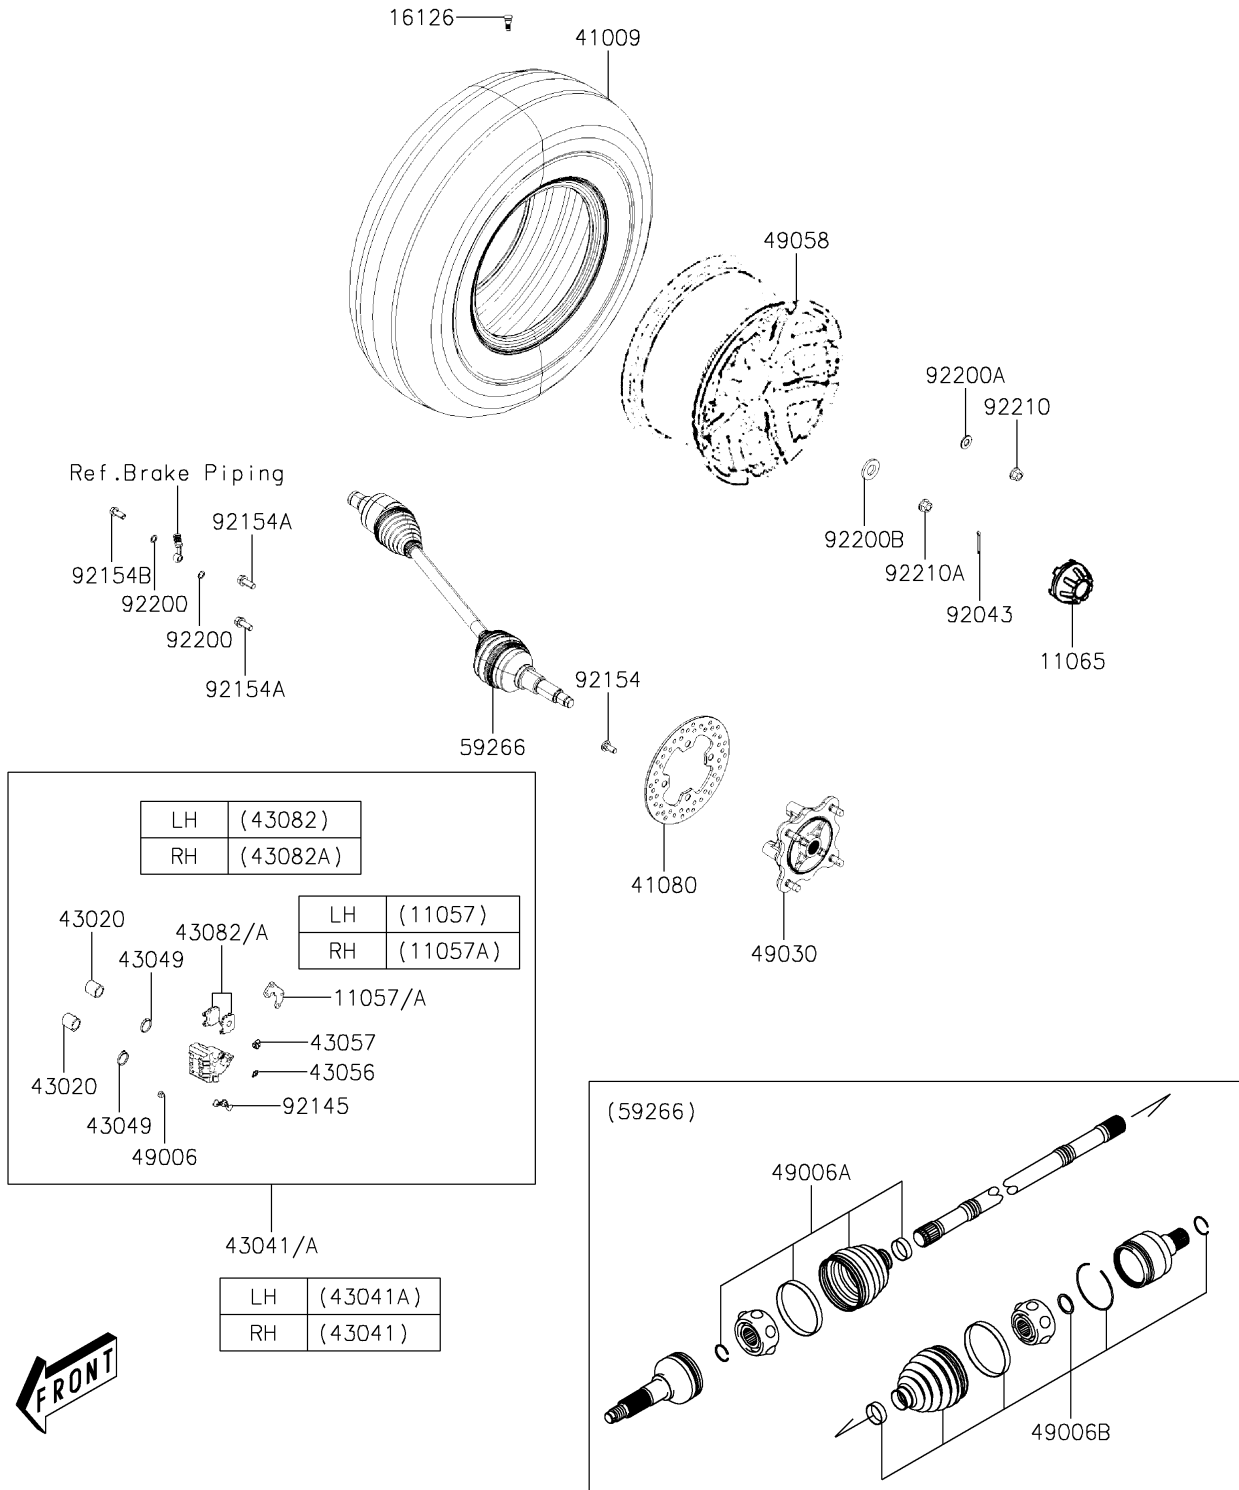

# 2024 MULE PRO-MX™ LE PARTS DIAGRAM

Front Hubs/Brakes

F2230

## 2024 MULE PRO-MX™ LE PARTS LIST

### Front Hubs/Brakes

ITEM NAME	PART NUMBER	QUANTITY
BRACKET (Ref # 11057)	11057-Y007	1
BRACKET (Ref # 11057A)	11057-Y019	1
CAP,WHEEL (Ref # 11065)	11065-Y042	2
VALVE,RIM (Ref # 16126)	16126-Y001	2
TIRE,FR,25X8.00 R12 (Ref # 41009)	41009-Y008	2
DISC,BRAKE (Ref # 41080)	41080-Y009	2
PISTON-COMP-BRAKE (Ref # 43020)	43020-0054	4
CALIPER-ASSY,FR,RH,SILVER (Ref # 43041)	43041-Y011-934	1
CALIPER-ASSY,FR,LH,SILVER (Ref # 43041A)	43041-Y012-934	1
PACKING (Ref # 43049)	43049-0556	4
BREATHER-BRAKE (Ref # 43056)	43056-0055	2
CAP-BREATHER (Ref # 43057)	43057-0552	2
PAD-ASSY-BRAKE,FR,LH (Ref # 43082)	43082-Y010	1
PAD-ASSY-BRAKE,FR,RH (Ref # 43082A)	43082-Y011	1
BOOT (Ref # 49006)	49006-0565	2
BOOT,FR,OUTSIDE (Ref # 49006A)	49006-Y013	2
BOOT,FR,INSIDE (Ref # 49006B)	49006-Y014	2
HUB,FR (Ref # 49030)	49030-Y003	2
WHEEL,FR (Ref # 49058)	49058-Y004	2
JOINT-BALL,FR (Ref # 59266)	59266-Y004	2
PIN,4X40 (Ref # 92043)	92043-Y043	2
SPRING (Ref # 92145)	92145-0705	2
BOLT,10X23 (Ref # 92154)	92154-Y178	8
BOLT (Ref # 92154A)	92154-Y183	4
BOLT,OIL (Ref # 92154B)	92154-Y184	2
WASHER (Ref # 92200)	92200-Y015	4
WASHER,12MM (Ref # 92200A)	92200-Y089	8
WASHER,40X20.5X4.5 (Ref # 92200B)	92200-Y090	2
NUT (Ref # 92210)	92210-Y088	8

## 2024 MULE PRO-MX™ LE PARTS LIST

Front Hubs/Brakes

ITEM NAME	PART NUMBER	QUANTITY
NUT,FLANGE,20MM (Ref # 92210A)	92210-Y099	2