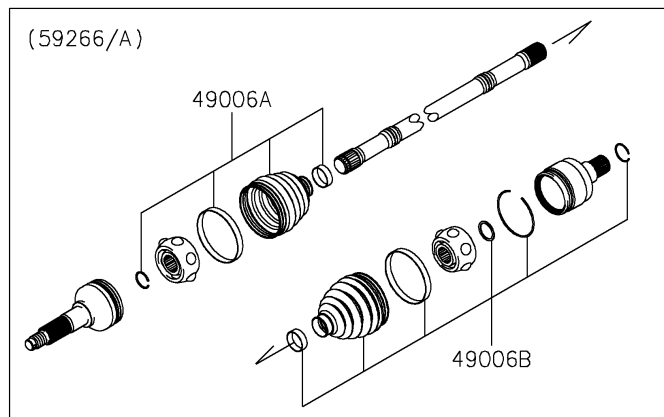

2024 MULE PRO-MX™ LE PARTS DIAGRAM

Rear Hubs/Brakes

LH	(43041A)
RH	(43041)

2024 MULE PRO-MX™ LE PARTS LIST

Rear Hubs/Brakes

ITEM NAME	PART NUMBER	QUANTITY
-----------	-------------	----------