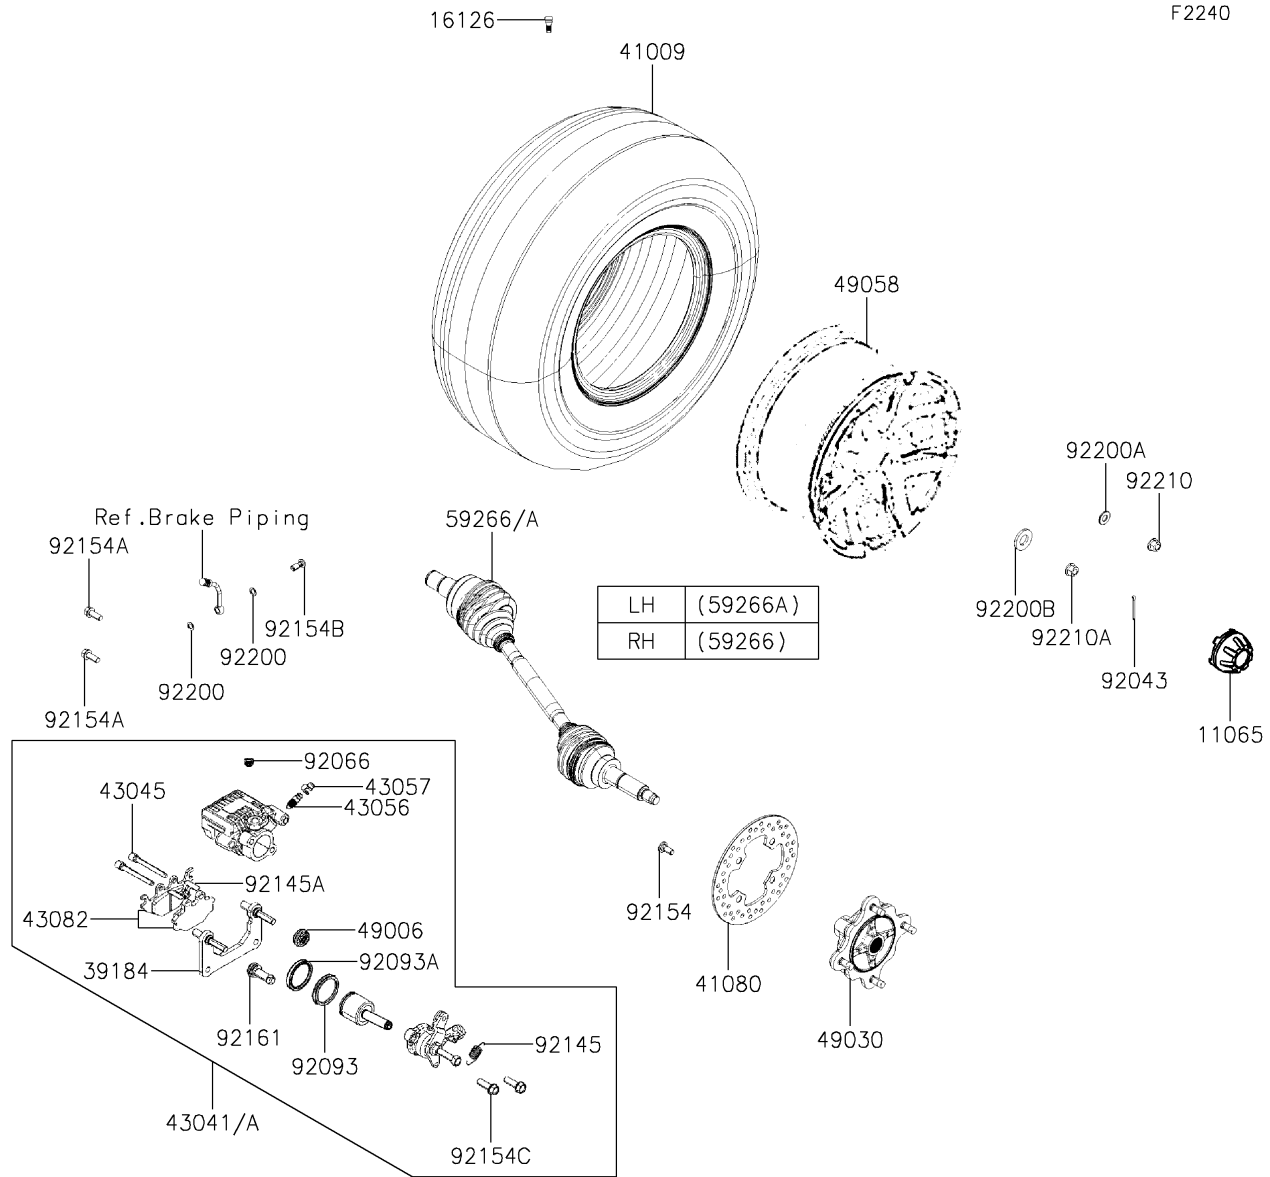

2024 MULE PRO-MX™ LE PARTS DIAGRAM

Rear Hubs/Brakes

LH	(43041A)
RH	(43041)

2024 MULE PRO-MX™ LE PARTS LIST

Rear Hubs/Brakes

ITEM NAME	PART NUMBER	QUANTITY
-----------	-------------	----------