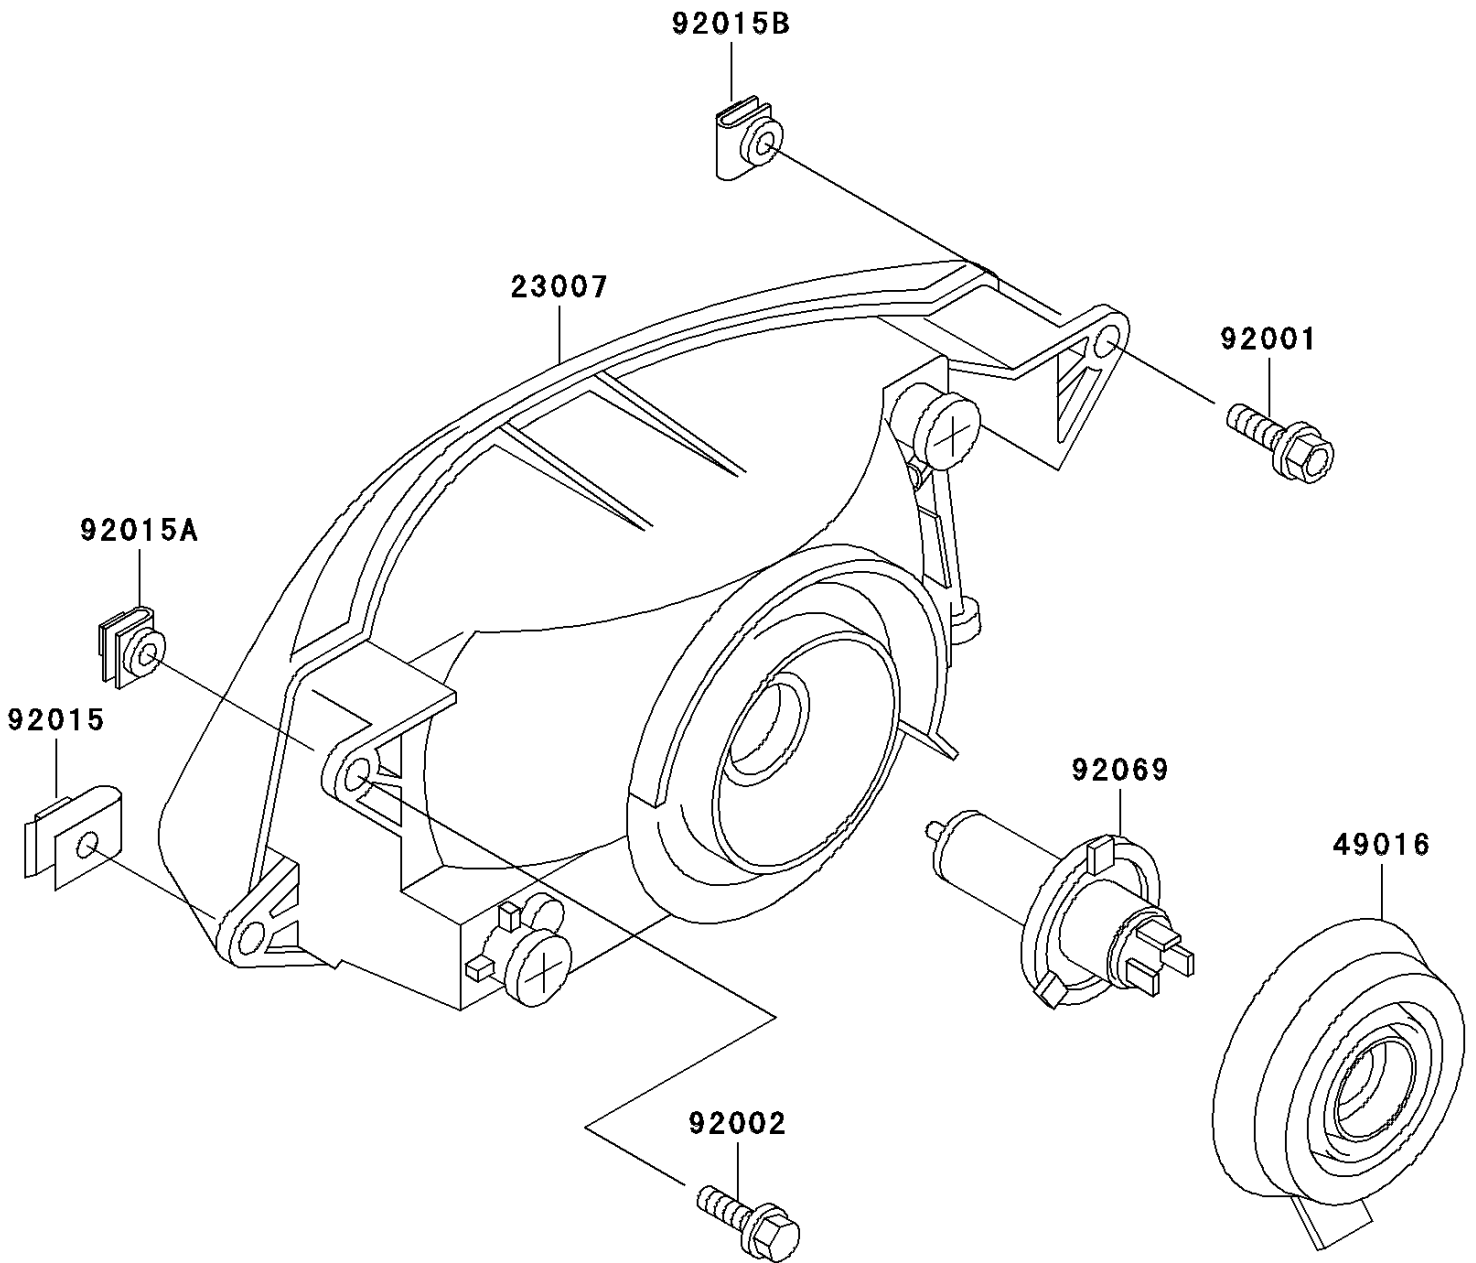

# 1995 Ninja<sup>®</sup> ZX<sup>™</sup>-11 PARTS DIAGRAM

Headlight(s)

F2710

## 1995 Ninja® ZX™ -11 PARTS LIST

### Headlight(s)

ITEM NAME	PART NUMBER	QUANTITY
LENS-COMP,HEAD LAMP (Ref # 23007)	23007-1297	1
COVER-SEAL,HEAD LAMP SOCKET (Ref # 49016)	49016-1137	1
BOLT,6X30 (Ref # 92001)	92001-1776	1
BOLT,6X25 (Ref # 92002)	92002-1320	3
NUT,6MM (Ref # 92015)	92015-1094	2
NUT,CLIP,6MM (Ref # 92015A)	92015-1788	1
NUT,CLIP,6MM (Ref # 92015B)	92015-1917	1
BULB,12V 60/55W,H4 (Ref # 92069)	92069-1002	1