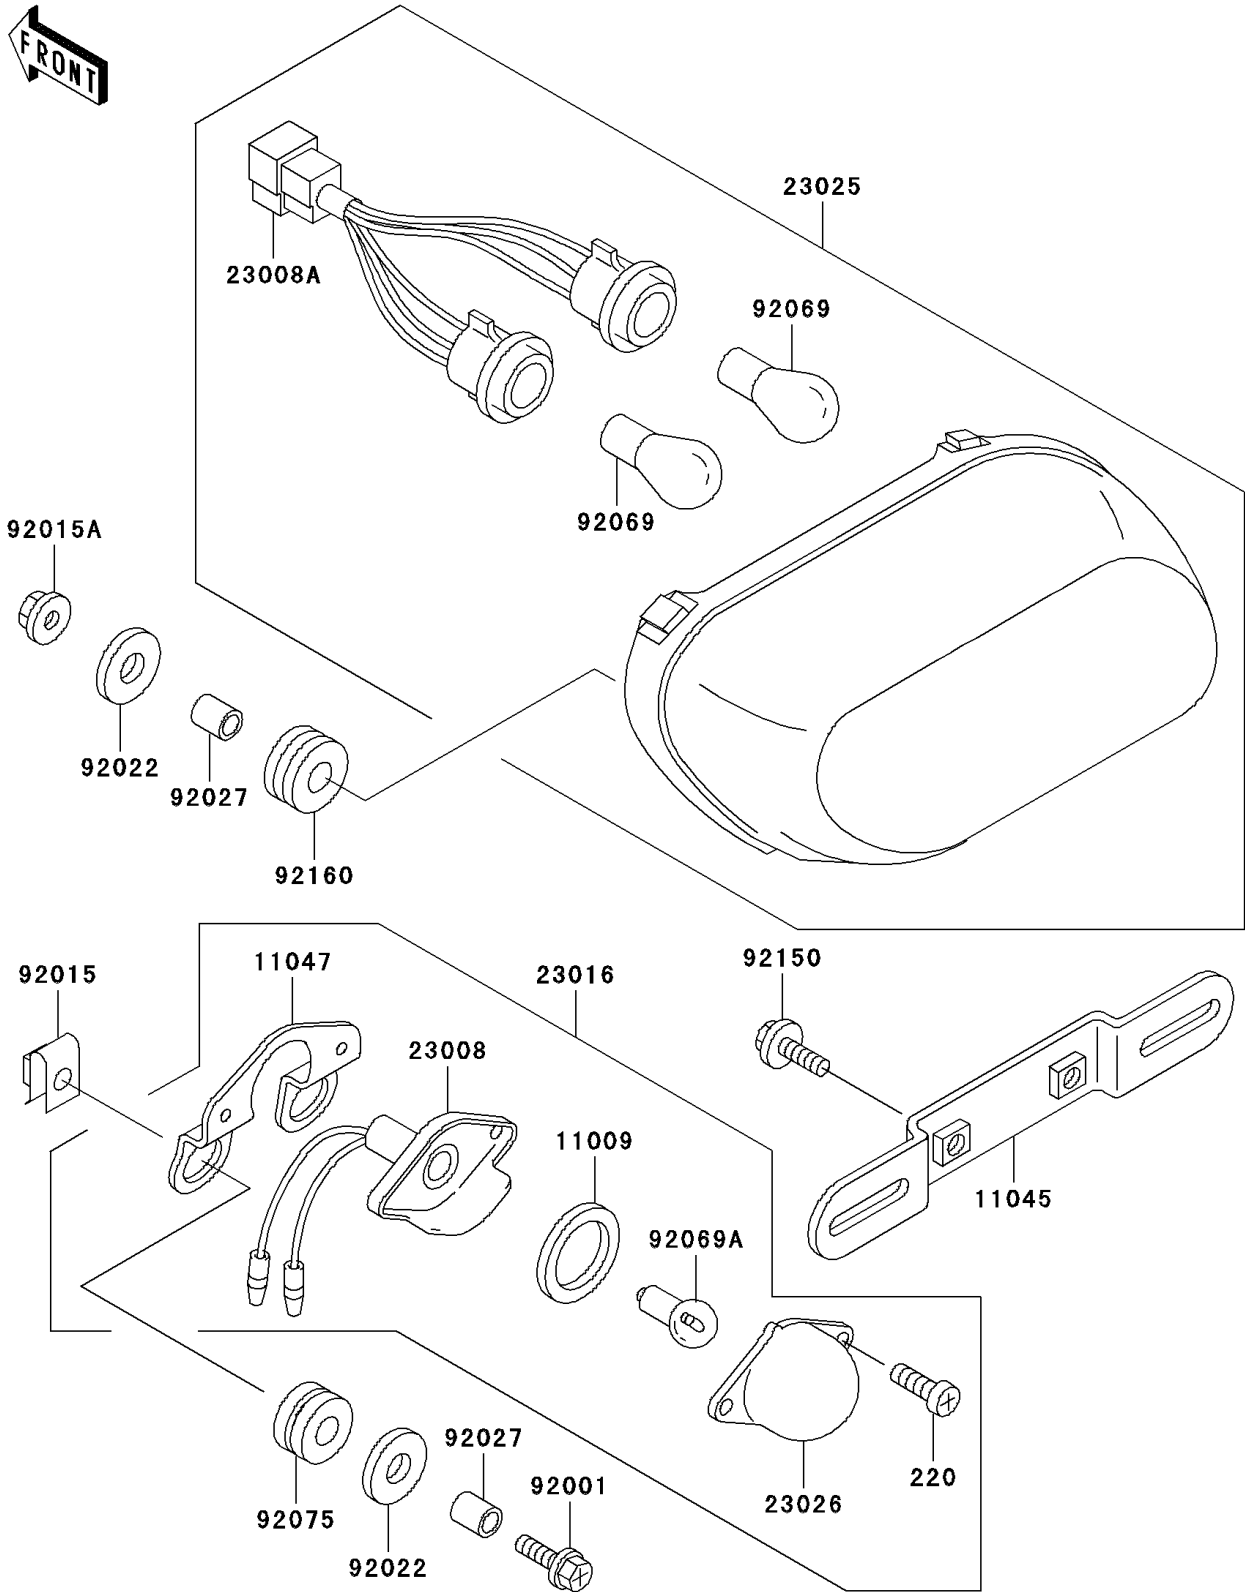

1994 Ninja® ZX™-11 PARTS DIAGRAM

Taillight(s)

F2720

1994 Ninja® ZX™ -11 PARTS LIST

Taillight(s)

ITEM NAME	PART NUMBER	QUANTITY
SCREW-PAN-CROS (Ref # 220)	220B0410	2
GASKET,LICENSE PLATE LAMP (Ref # 11009)	11009-1372	1
BRACKET,LICENSE (Ref # 11045)	11045-1387	1
BRACKET,LICENSE PLATE LAMP (Ref # 11047)	11047-1889	1
SOCKET-ASSY,LICENSE PLATE LAMP (Ref # 23008)	23008-1221	1
SOCKET-ASSY,TAIL LAMP (Ref # 23008A)	23008-1364	1
LAMP-ASSY,LICENSE PLATE (Ref # 23016)	23016-1126	1
LAMP-TAIL (Ref # 23025)	23025-1233	1
LENS,LAMP (Ref # 23026)	23026-1054	1
BOLT,6X25 (Ref # 92001)	92001-1524	2
NUT,6MM (Ref # 92015)	92015-1094	2
NUT,FLANGED,6MM (Ref # 92015A)	92015-1367	3
WASHER,6.5X20X1.6 (Ref # 92022)	92022-1557	5
COLLAR,6.8X10X12 (Ref # 92027)	92027-162	5
BULB,12V 27/8W (Ref # 92069)	92069-059	2
BULB,12V 8W (Ref # 92069A)	92069-1012	1
DAMPER (Ref # 92075)	92075-209	2
BOLT,6X16 (Ref # 92150)	92150-1909	2
DAMPER (Ref # 92160)	92160-1162	3