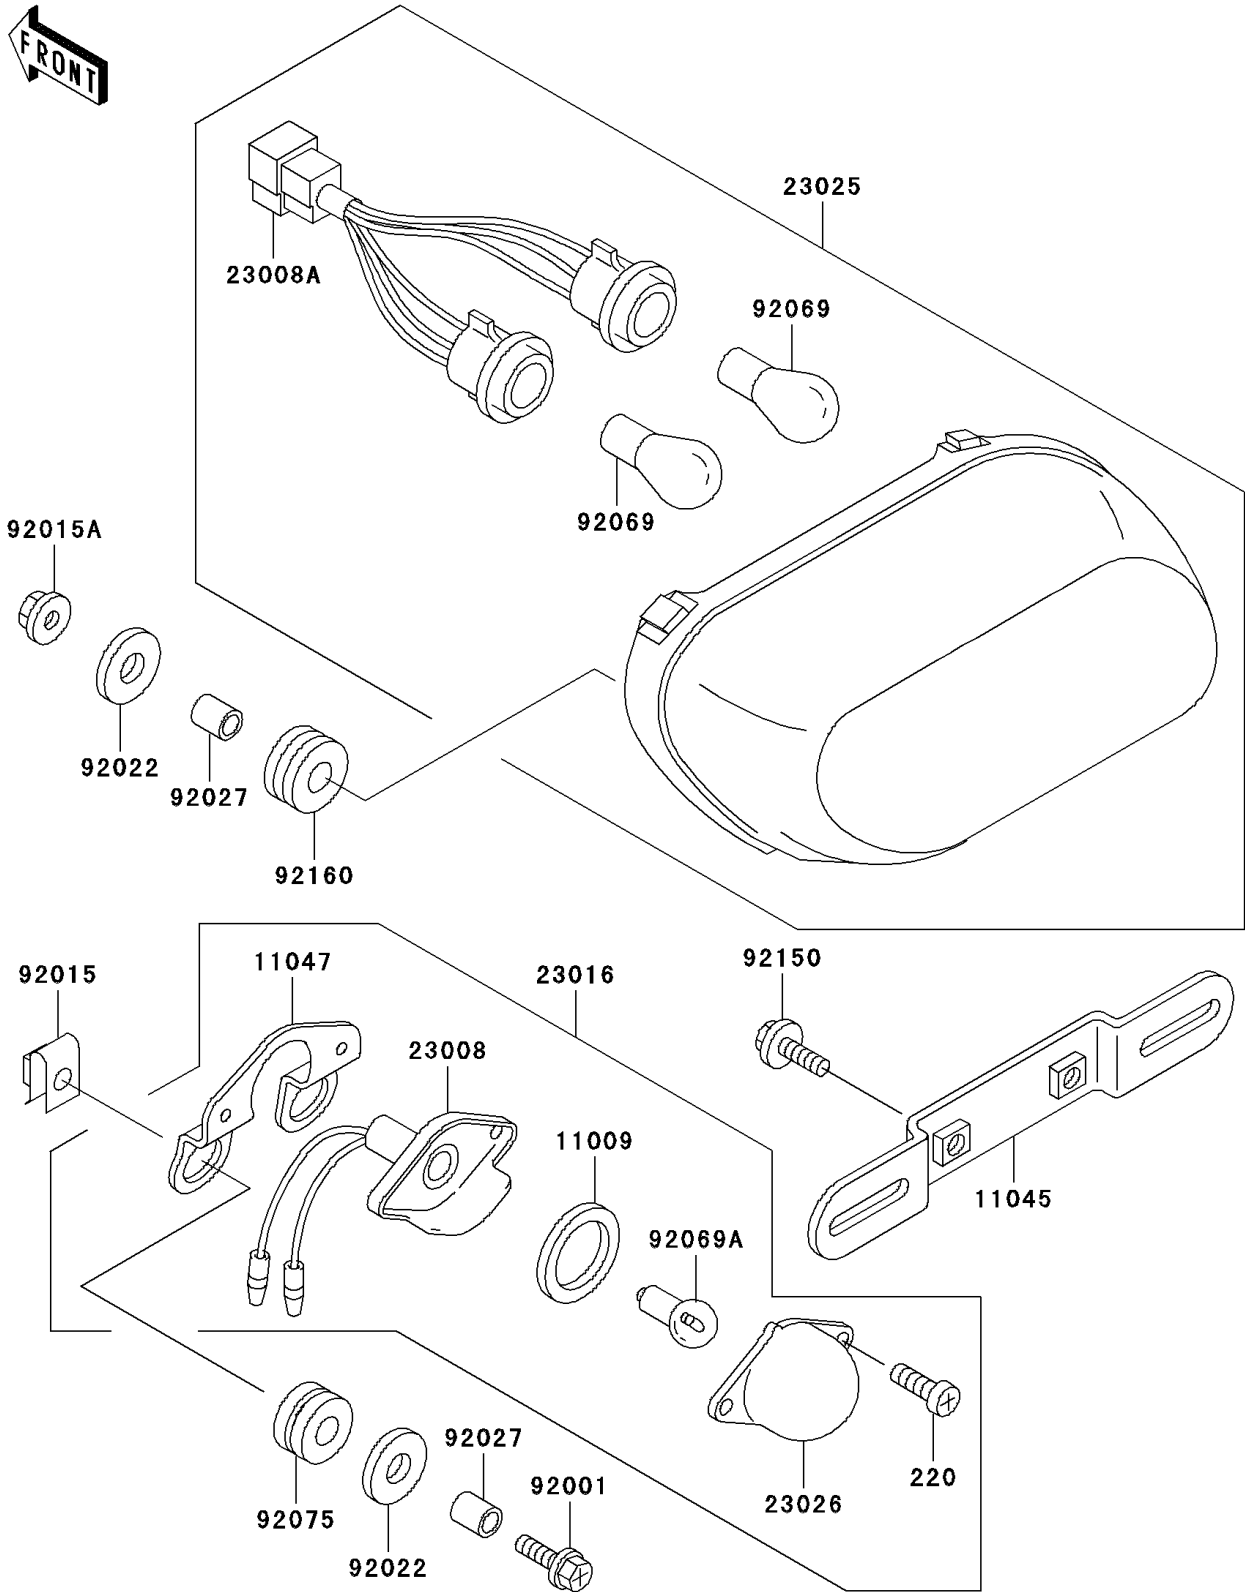

1994 Ninja® ZX™-11 PARTS DIAGRAM

Taillight(s)

F2720

1994 Ninja® ZX™ -11 PARTS LIST

Taillight(s)

ITEM NAME	PART NUMBER	QUANTITY
-----------	-------------	----------