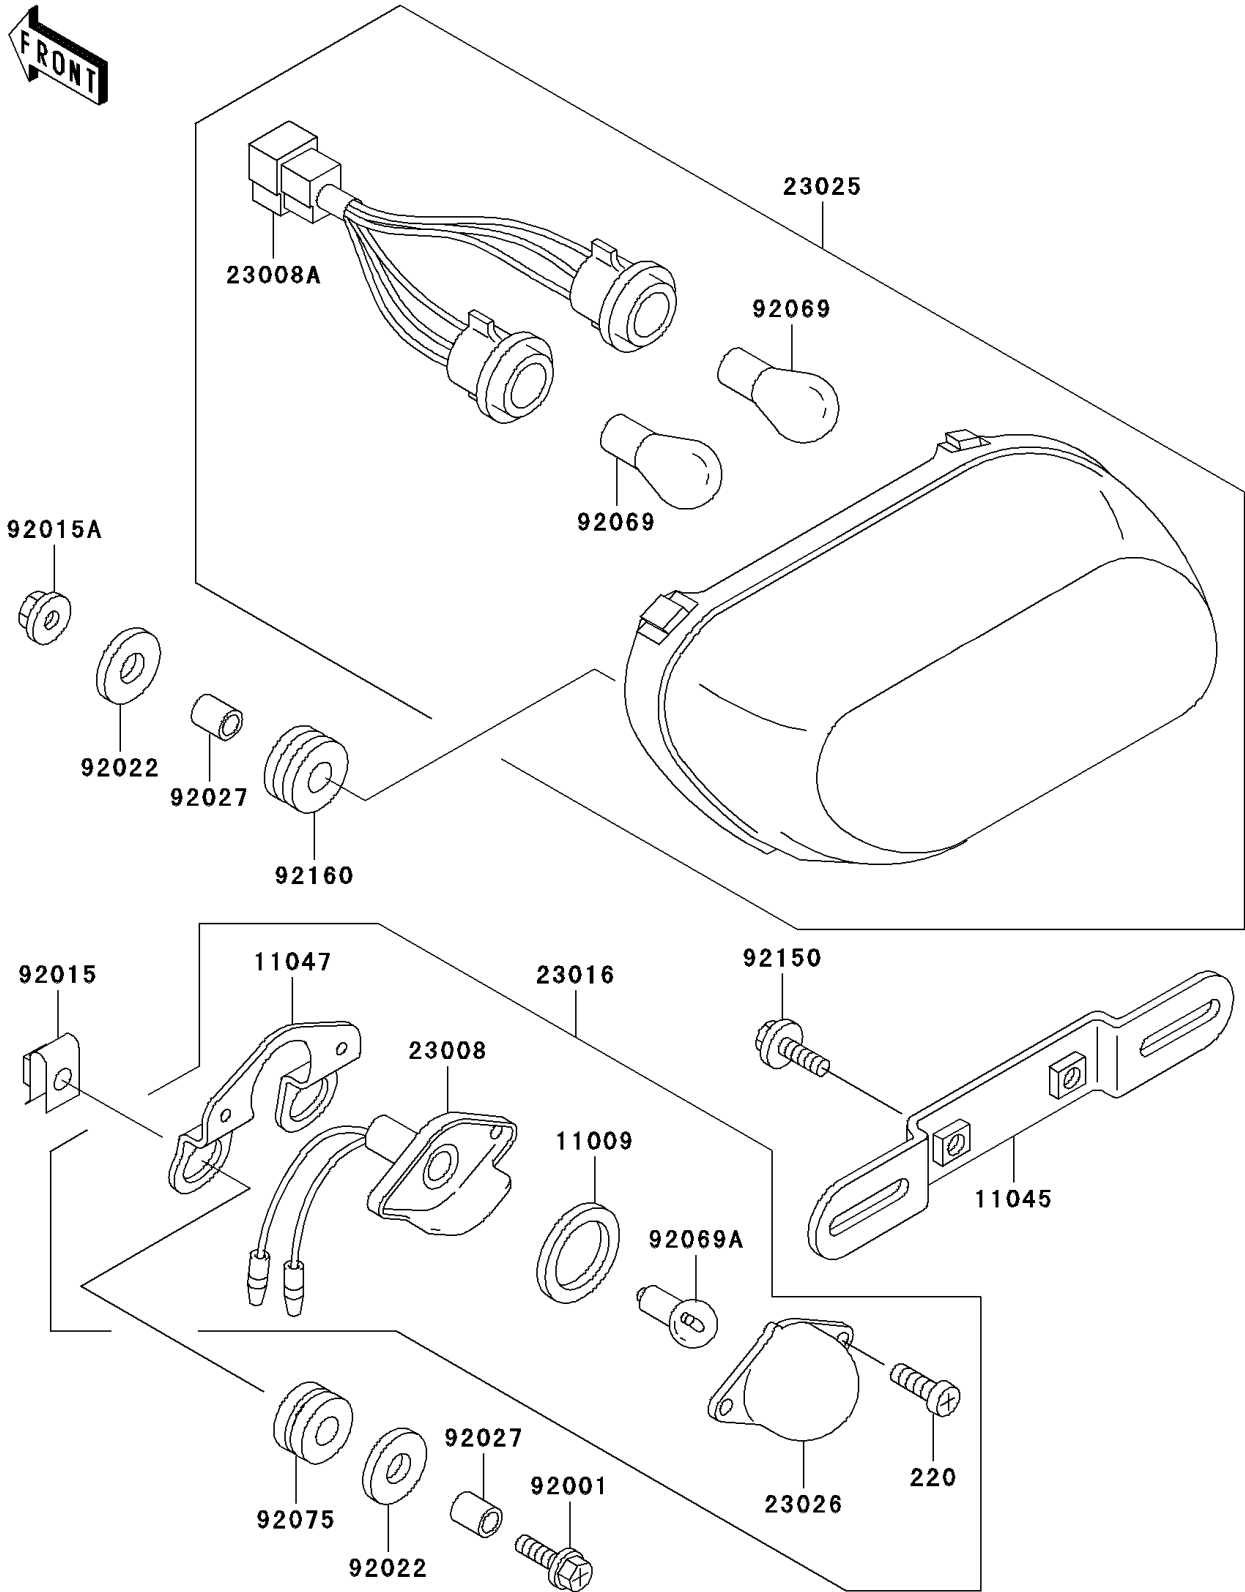

1995 Ninja® ZX™-11 PARTS DIAGRAM

Taillight(s)

F2720

1995 Ninja® ZX™ -11 PARTS LIST

Taillight(s)

ITEM NAME	PART NUMBER	QUANTITY
SCREW-PAN-CROS (Ref # 220)	220B0410	2
GASKET,LICENSE PLATE LAMP (Ref # 11009)	11009-1372	1
BRACKET,LICENSE (Ref # 11045)	11045-1387	1
BRACKET,LICENSE PLATE LAMP (Ref # 11047)	11047-1889	1
SOCKET-ASSY,LICENSE PLATE LAMP (Ref # 23008)	23008-1221	1
SOCKET-ASSY,TAIL LAMP (Ref # 23008A)	23008-1364	1
LAMP-ASSY,LICENSE PLATE (Ref # 23016)	23016-1126	1
LAMP-TAIL (Ref # 23025)	23025-1233	1
LENS,LAMP (Ref # 23026)	23026-1054	1
BOLT,6X25 (Ref # 92001)	92001-1524	2
NUT,6MM (Ref # 92015)	92015-1094	2
NUT,FLANGED,6MM (Ref # 92015A)	92015-1367	3
WASHER,6.5X20X1.6 (Ref # 92022)	92022-1557	5
COLLAR,6.8X10X12 (Ref # 92027)	92027-162	5
BULB,12V 27/8W (Ref # 92069)	92069-059	2
BULB,12V 8W (Ref # 92069A)	92069-1012	1
DAMPER (Ref # 92075)	92075-209	2
BOLT,6X16 (Ref # 92150)	92150-1909	2
DAMPER (Ref # 92160)	92160-1162	3