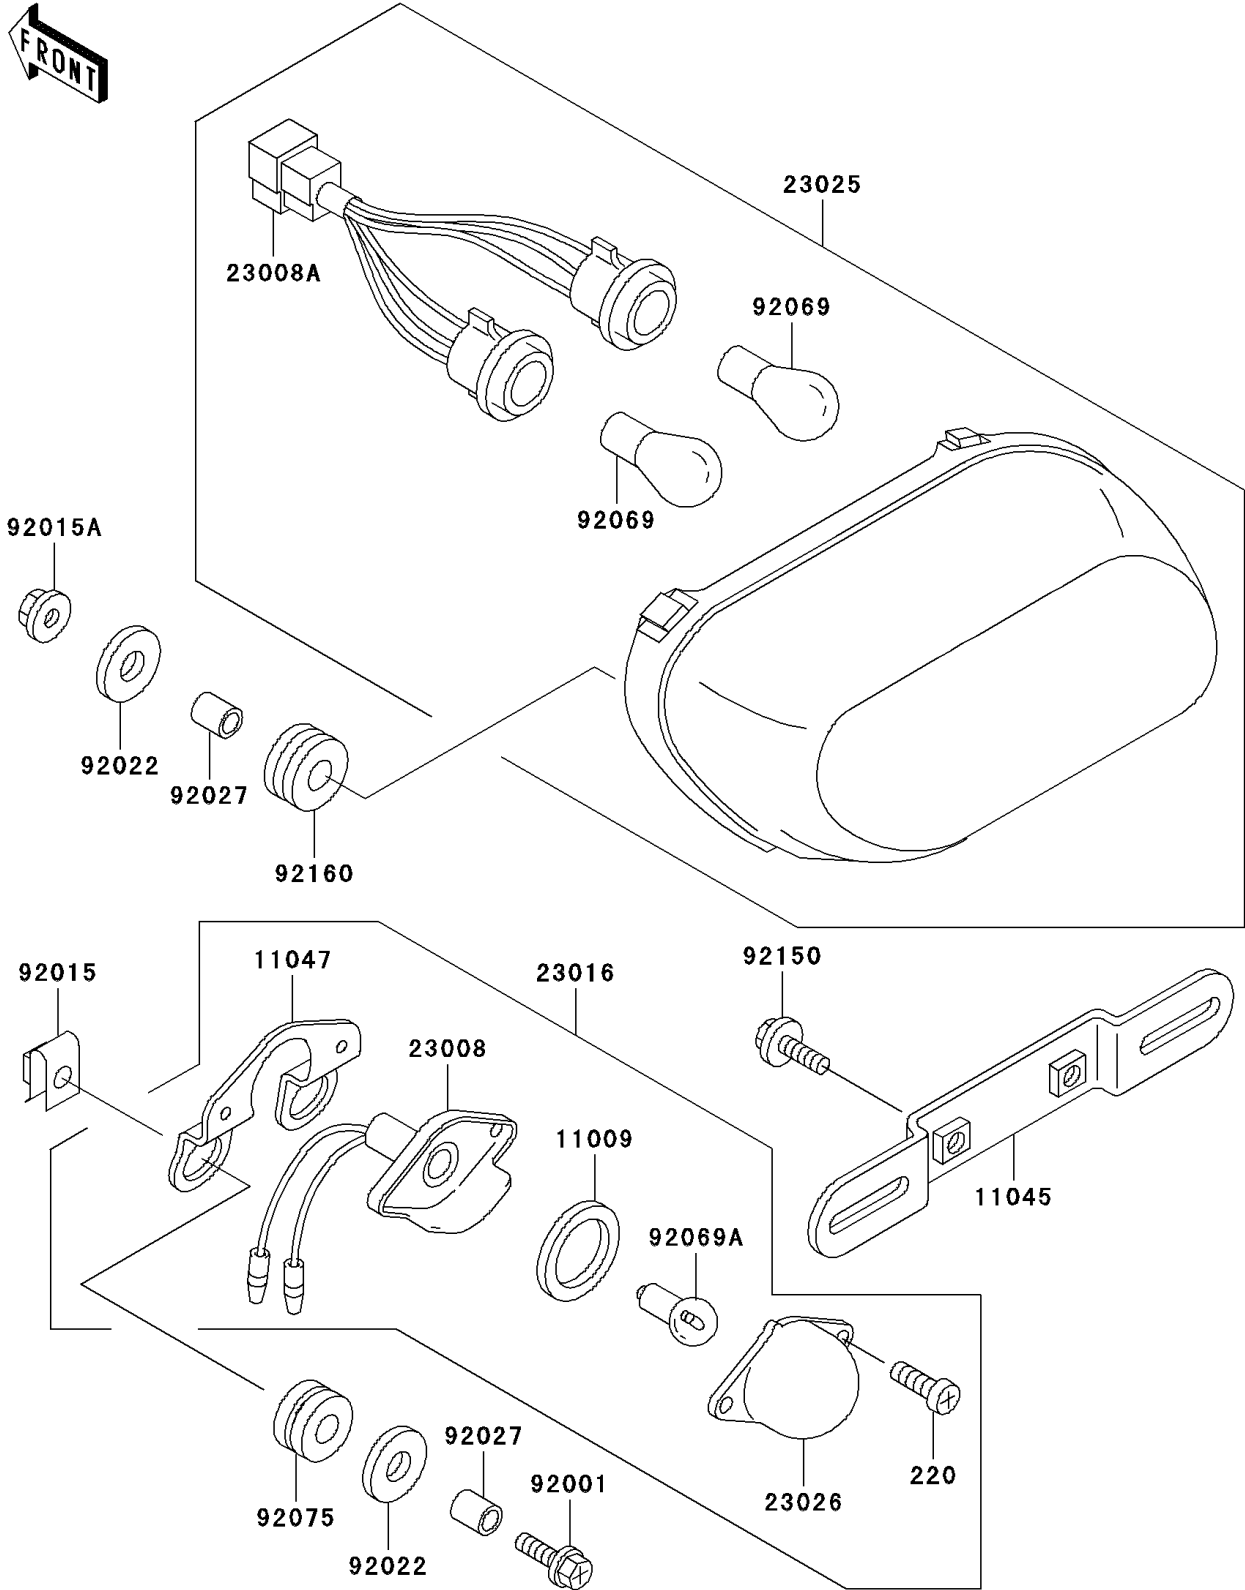

1995 Ninja® ZX™-11 PARTS DIAGRAM

Taillight(s)

F2720

1995 Ninja® ZX™ -11 PARTS LIST

Taillight(s)

ITEM NAME	PART NUMBER	QUANTITY
SCREW-PAN-CROS (Ref # 220)	220B0410	2
GASKET,LICENSE PLATE LAMP (Ref # 11009)	11009-1372	1
BRACKET,LICENSE (Ref # 11045)	11045-1387	1
BRACKET,LICENSE PLATE LAMP (Ref # 11047)	11047-1889	1
SOCKET-ASSY,LICENSE PLATE LAMP (Ref # 23008)	23008-1221	1
SOCKET-ASSY,TAIL LAMP (Ref # 23008A)	23008-1364	1
LAMP-ASSY,LICENSE PLATE (Ref # 23016)	23016-1126	1
LAMP-TAIL (Ref # 23025)	23025-1233	1
LENS,LAMP (Ref # 23026)	23026-1054	1
BOLT,6X25 (Ref # 92001)	92001-1524	2
NUT,6MM (Ref # 92015)	92015-1094	2
NUT,FLANGED,6MM (Ref # 92015A)	92015-1367	3
WASHER,6.5X20X1.6 (Ref # 92022)	92022-1557	5
COLLAR,6.8X10X12 (Ref # 92027)	92027-162	5
BULB,12V 27/8W (Ref # 92069)	92069-059	2
BULB,12V 8W (Ref # 92069A)	92069-1012	1
DAMPER (Ref # 92075)	92075-209	2
BOLT,6X16 (Ref # 92150)	92150-1909	2
DAMPER (Ref # 92160)	92160-1162	3