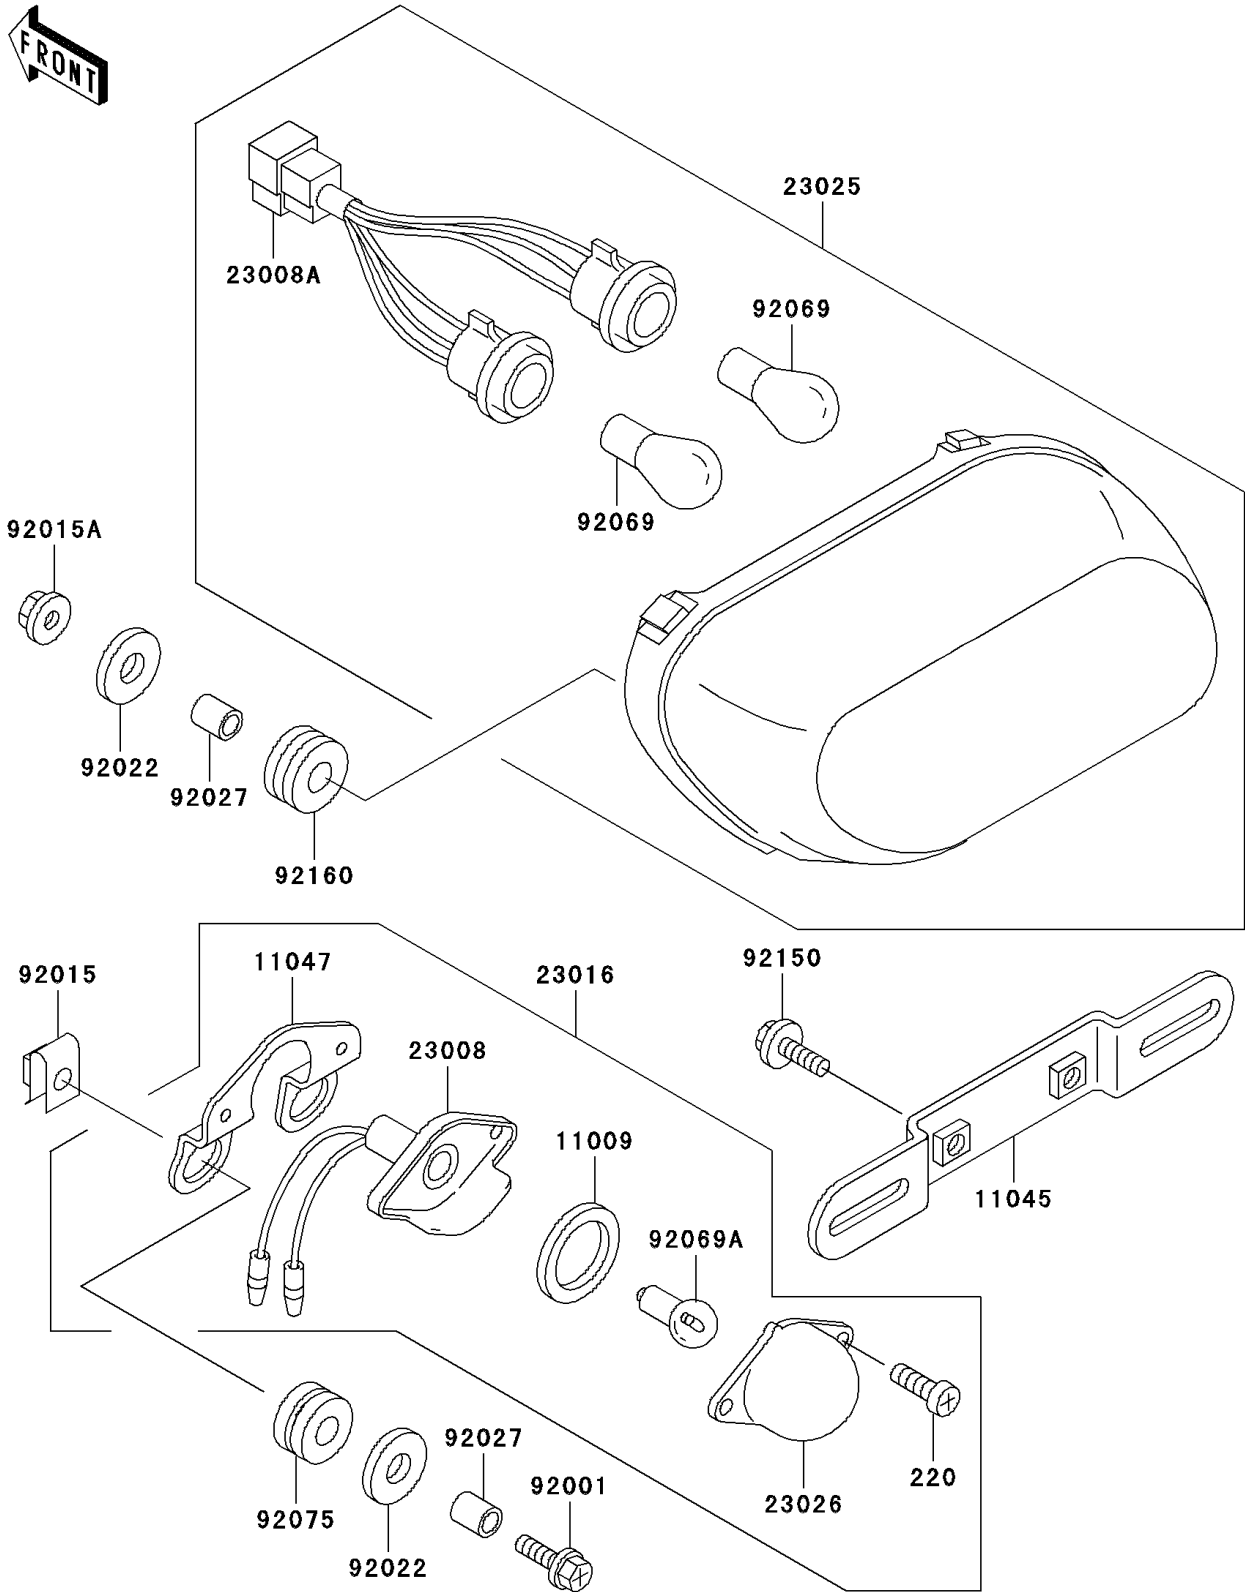

1995 Ninja® ZX™ -11 PARTS DIAGRAM

Taillight(s)

F2720

1995 Ninja® ZX™ -11 PARTS LIST

Taillight(s)

ITEM NAME	PART NUMBER	QUANTITY
SCREW-PAN-CROS (Ref # 220)	220B0410	2
GASKET,LICENSE PLATE LAMP (Ref # 11009)	11009-1372	1
BRACKET,LICENSE (Ref # 11045)	11045-1387	1
BRACKET,LICENSE PLATE LAMP (Ref # 11047)	11047-1889	1
SOCKET-ASSY,LICENSE PLATE LAMP (Ref # 23008)	23008-1221	1
SOCKET-ASSY,TAIL LAMP (Ref # 23008A)	23008-1364	1
LAMP-ASSY,LICENSE PLATE (Ref # 23016)	23016-1126	1
LAMP-TAIL (Ref # 23025)	23025-1233	1
LENS,LAMP (Ref # 23026)	23026-1054	1
BOLT,6X25 (Ref # 92001)	92001-1524	2
NUT,6MM (Ref # 92015)	92015-1094	2
NUT,FLANGED,6MM (Ref # 92015A)	92015-1367	3
WASHER,6.5X20X1.6 (Ref # 92022)	92022-1557	5
COLLAR,6.8X10X12 (Ref # 92027)	92027-162	5
BULB,12V 27/8W (Ref # 92069)	92069-059	2
BULB,12V 8W (Ref # 92069A)	92069-1012	1
DAMPER (Ref # 92075)	92075-209	2
BOLT,6X16 (Ref # 92150)	92150-1909	2
DAMPER (Ref # 92160)	92160-1162	3