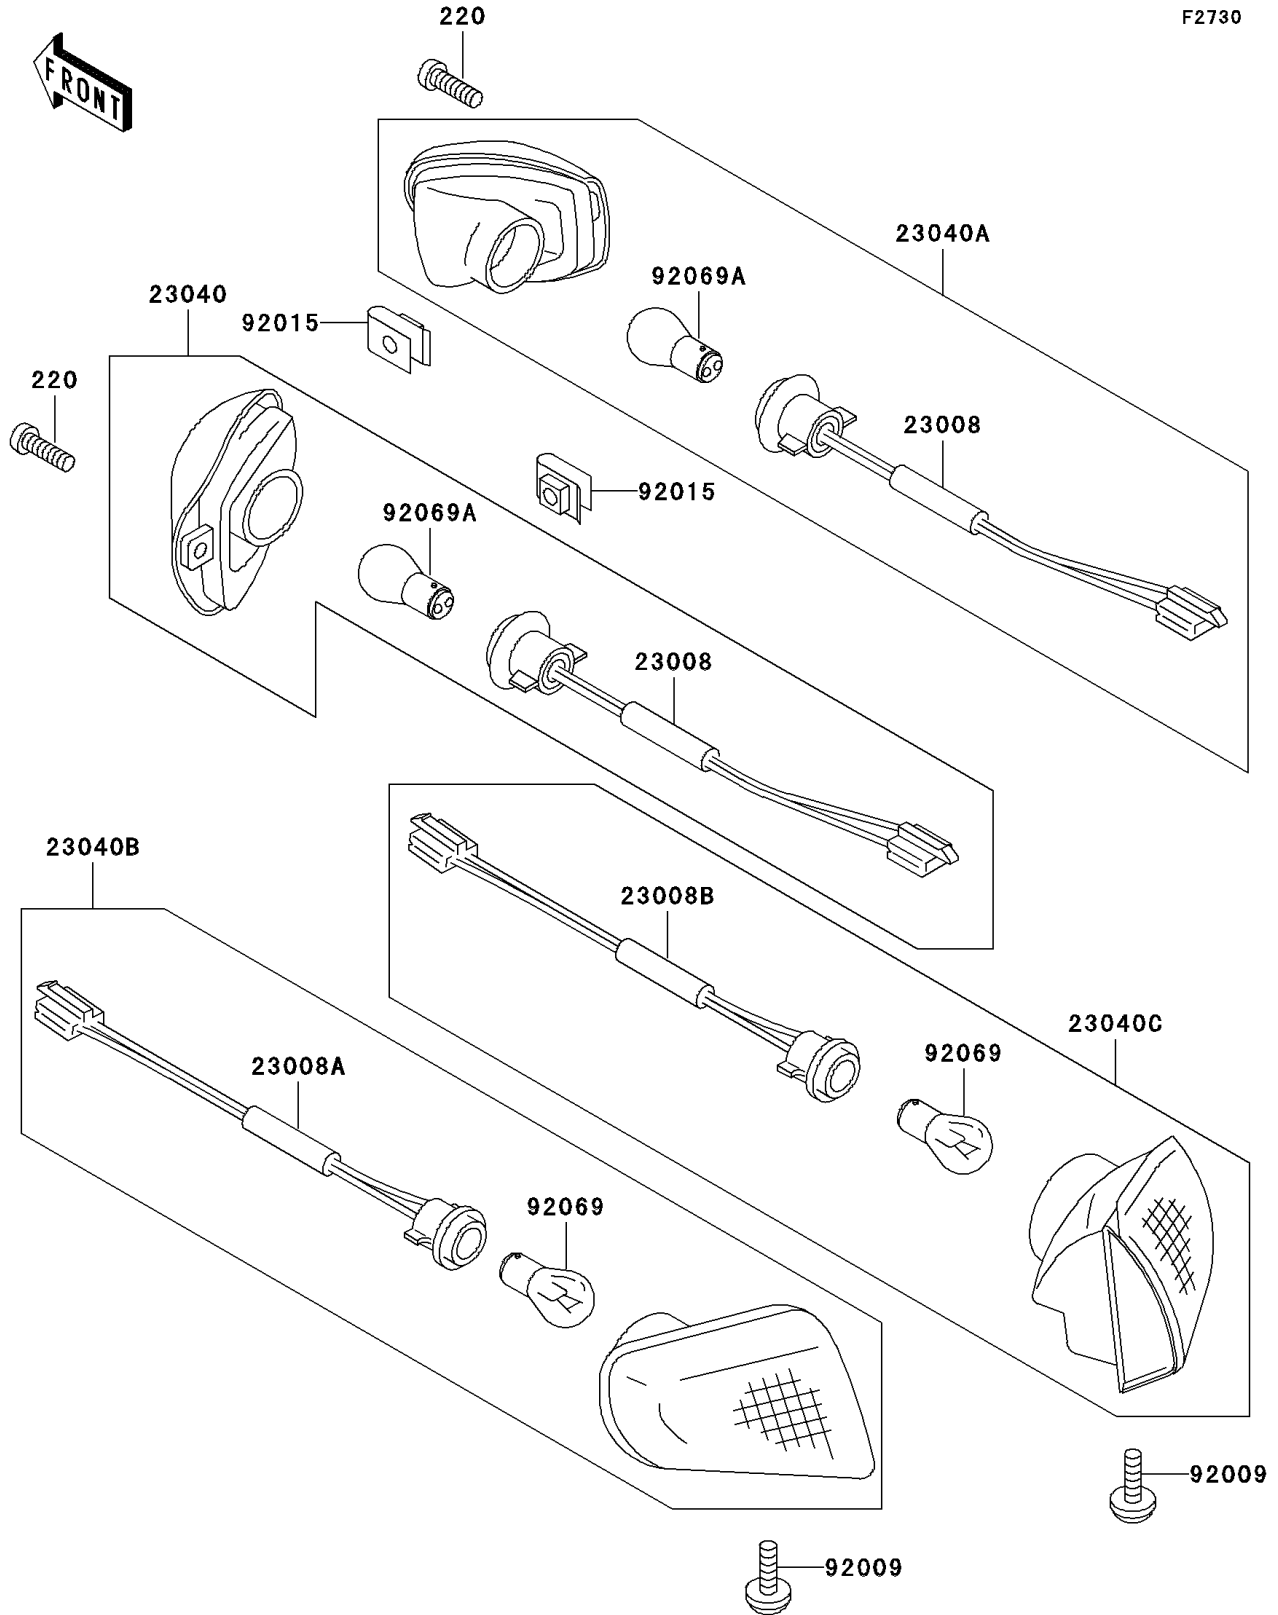

1994 Ninja® ZX™ -11 PARTS DIAGRAM

Turn Signals

F2730

1994 Ninja® ZX™ -11 PARTS LIST

Turn Signals

ITEM NAME	PART NUMBER	QUANTITY
SCREW-PAN-CROS,4X25 (Ref # 220)	220D0425	2
SOCKET-ASSY,SIGNAL LAMP,FR (Ref # 23008)	23008-1262	2
SOCKET-ASSY,SIGNAL LAMP,RR,LH (Ref # 23008A)	23008-1351	1
SOCKET-ASSY,SIGNAL LAMP,RR,RH (Ref # 23008B)	23008-1352	1
LAMP-SIGNAL,FR,LH (Ref # 23040)	23040-1245	1
LAMP-SIGNAL,FR,RH (Ref # 23040A)	23040-1246	1
LAMP-SIGNAL,RR,LH (Ref # 23040B)	23040-1253	1
LAMP-SIGNAL,RR,RH (Ref # 23040C)	23040-1254	1
SCREW,TAPPING,5X14 (Ref # 92009)	92009-1197	2
NUT,4MM (Ref # 92015)	92015-1834	2
BULB,12V 32CP(23W) (Ref # 92069)	92069-055	2
BULB,12V 32/3CP(23/8W) (Ref # 92069A)	92069-060	2