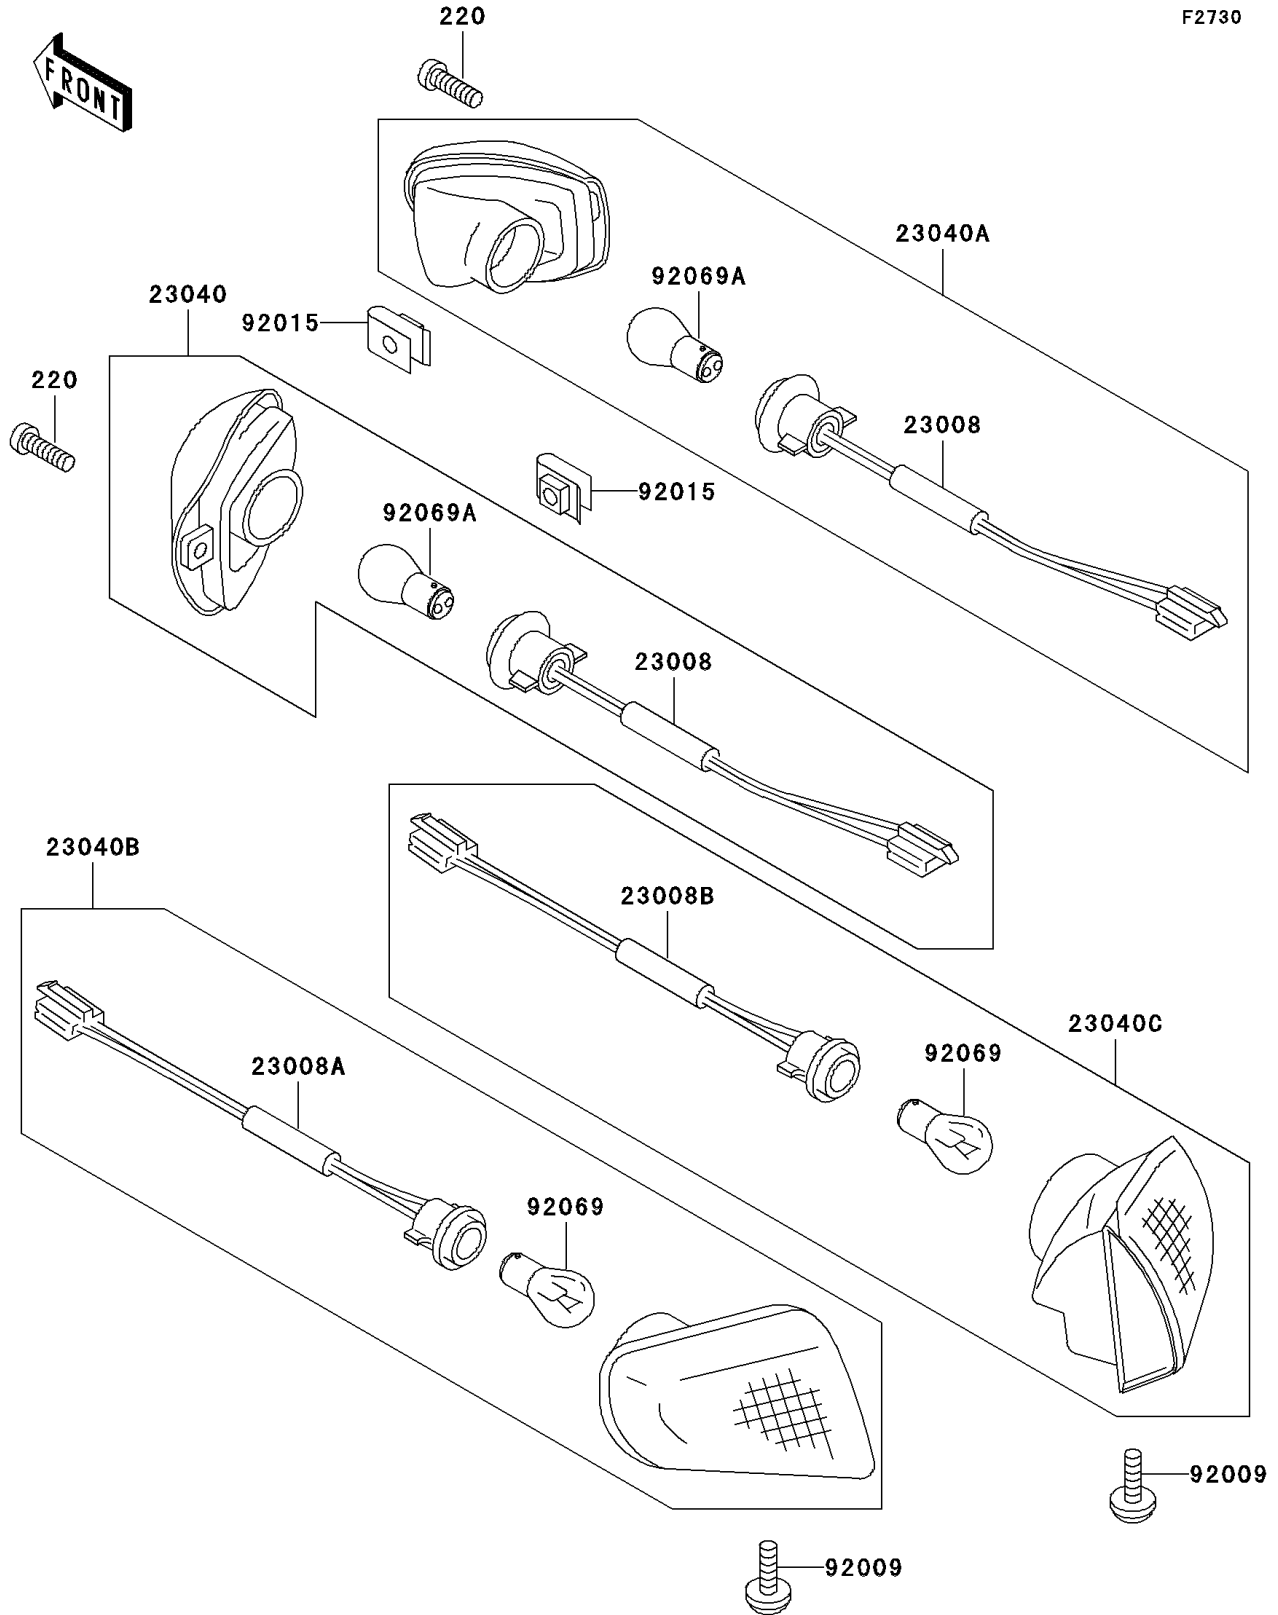

# 1995 Ninja® ZX™ -11 PARTS DIAGRAM

Turn Signals

F2730

## 1995 Ninja® ZX™ -11 PARTS LIST

### Turn Signals

ITEM NAME	PART NUMBER	QUANTITY
SCREW-PAN-CROS,4X25 (Ref # 220)	220D0425	2
SOCKET-ASSY,SIGNAL LAMP,FR (Ref # 23008)	23008-1262	2
SOCKET-ASSY,SIGNAL LAMP,RR,LH (Ref # 23008A)	23008-1351	1
SOCKET-ASSY,SIGNAL LAMP,RR,RH (Ref # 23008B)	23008-1352	1
LAMP-SIGNAL,FR,LH (Ref # 23040)	23040-1245	1
LAMP-SIGNAL,FR,RH (Ref # 23040A)	23040-1246	1
LAMP-SIGNAL,RR,LH (Ref # 23040B)	23040-1253	1
LAMP-SIGNAL,RR,RH (Ref # 23040C)	23040-1254	1
SCREW,TAPPING,5X14 (Ref # 92009)	92009-1197	2
NUT,4MM (Ref # 92015)	92015-1834	2
BULB,12V 32CP(23W) (Ref # 92069)	92069-055	2
BULB,12V 32/3CP(23/8W) (Ref # 92069A)	92069-060	2