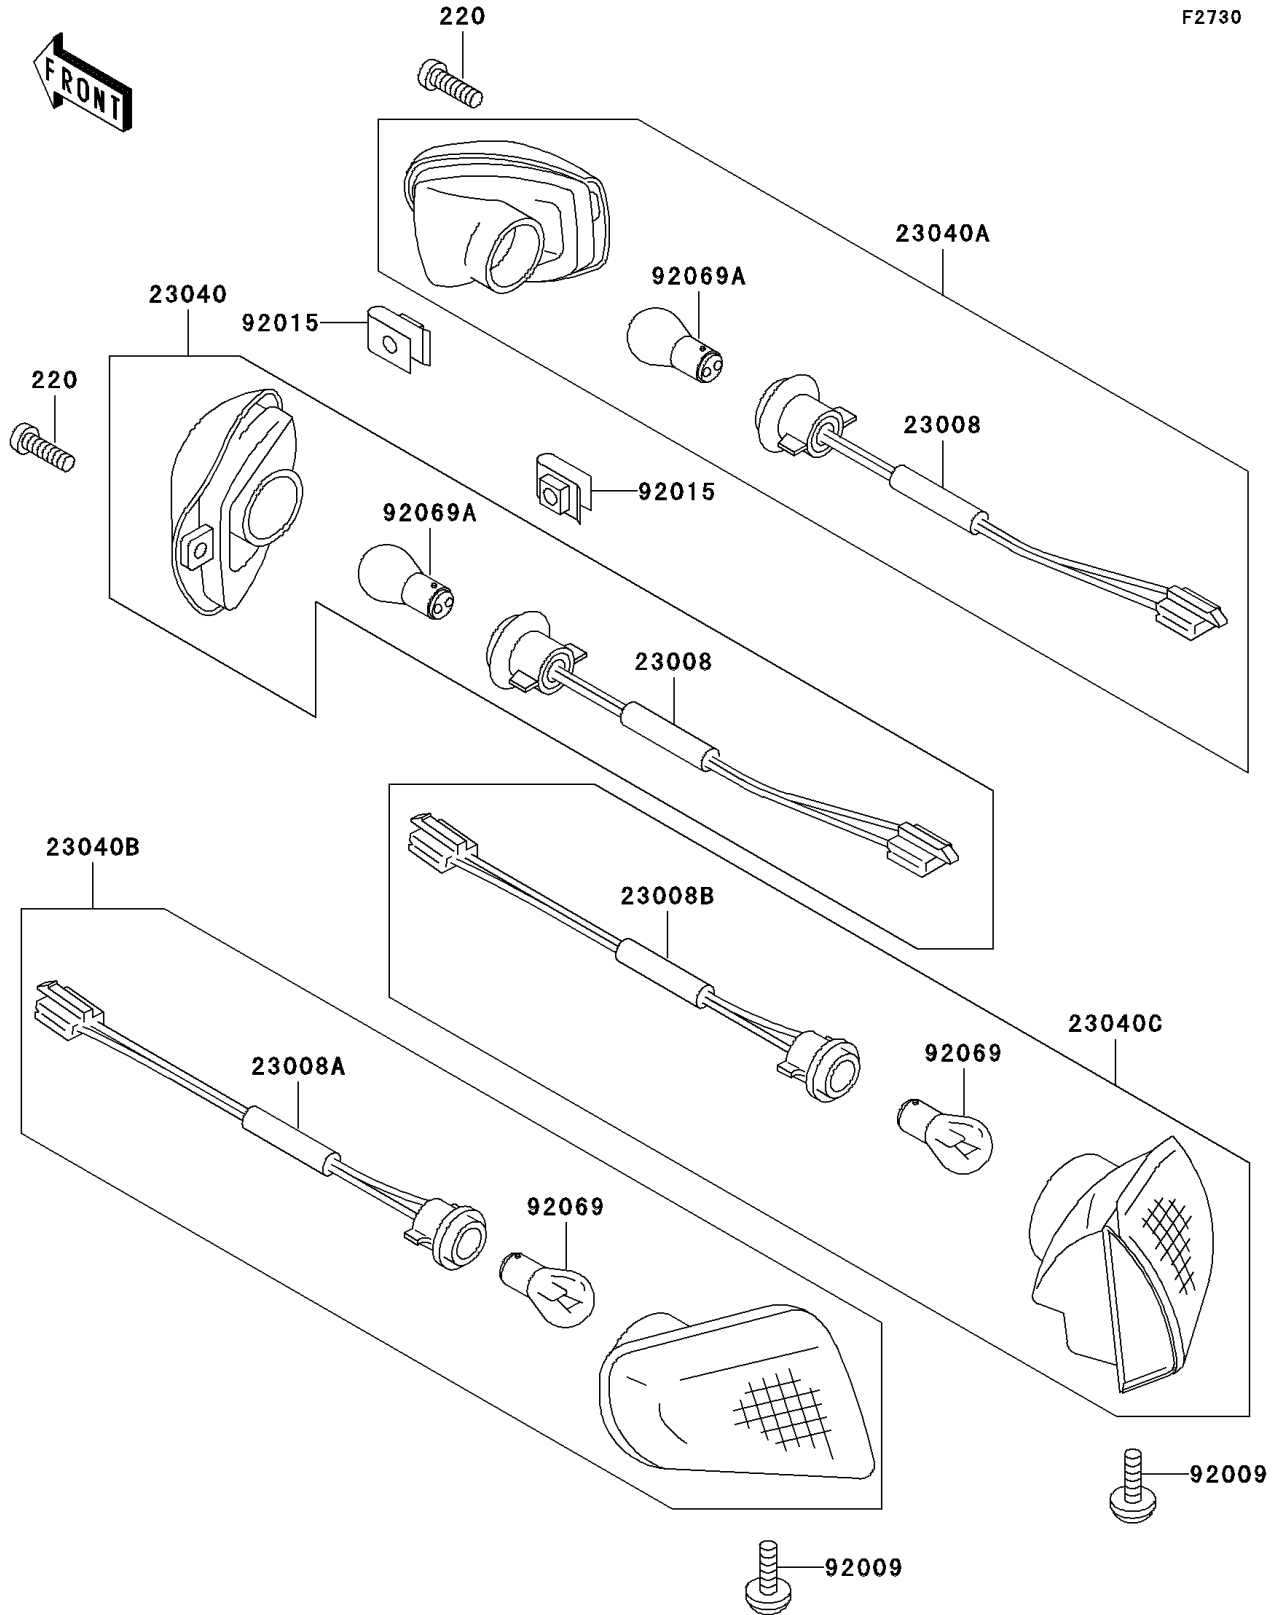

1995 Ninja® ZX™ -11 PARTS DIAGRAM

Turn Signals

1995 Ninja® ZX™ -11 PARTS LIST

Turn Signals

ITEM NAME	PART NUMBER	QUANTITY
SCREW-PAN-CROS,4X25 (Ref # 220)	220D0425	2
SOCKET-ASSY,SIGNAL LAMP,FR (Ref # 23008)	23008-1262	2
SOCKET-ASSY,SIGNAL LAMP,RR,LH (Ref # 23008A)	23008-1351	1
SOCKET-ASSY,SIGNAL LAMP,RR,RH (Ref # 23008B)	23008-1352	1
LAMP-SIGNAL,FR,LH (Ref # 23040)	23040-1245	1
LAMP-SIGNAL,FR,RH (Ref # 23040A)	23040-1246	1
LAMP-SIGNAL,RR,LH (Ref # 23040B)	23040-1253	1
LAMP-SIGNAL,RR,RH (Ref # 23040C)	23040-1254	1
SCREW,TAPPING,5X14 (Ref # 92009)	92009-1197	2
NUT,4MM (Ref # 92015)	92015-1834	2
BULB,12V 32CP(23W) (Ref # 92069)	92069-055	2
BULB,12V 32/3CP(23/8W) (Ref # 92069A)	92069-060	2