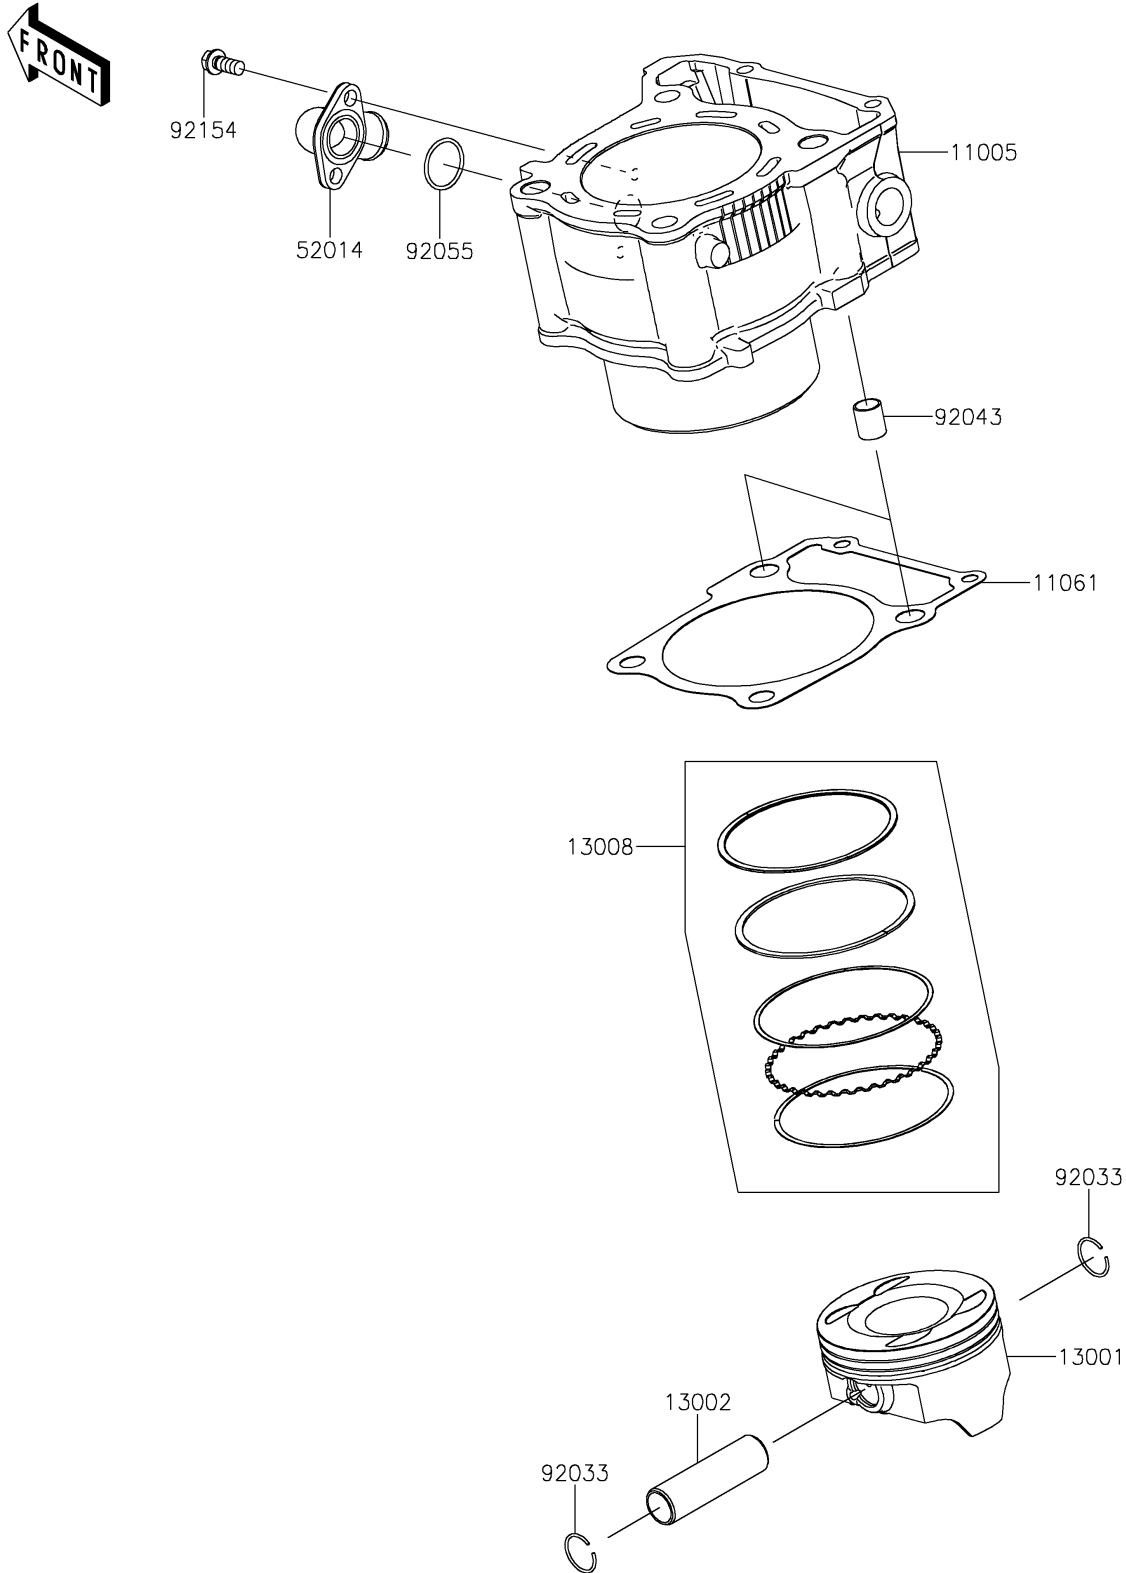

2023 KLX® 300R PARTS DIAGRAM

Cylinder/Piston(s)

E1120

2023 KLX®300R PARTS LIST

Cylinder/Piston(s)

ITEM NAME	PART NUMBER	QUANTITY
CYLINDER-ENGINE (Ref # 11005)	11005-0720	1
GASKET,CYLINDER BASE (Ref # 11061)	11061-1506	1
PISTON-ENGINE (Ref # 13001)	13001-0811	1
PIN-PISTON (Ref # 13002)	13002-1109	1
RING-SET-PISTON,STD (Ref # 13008)	13008-1071	1
ELBOW (Ref # 52014)	52014-0026	1
RING-SNAP (Ref # 92033)	92033-1054	2
PIN,10.1X12X14 (Ref # 92043)	92043-4009	2
RING-O,19.5X1.5 (Ref # 92055)	92055-055	1
BOLT,6X14 (Ref # 92154)	92154-4129	2