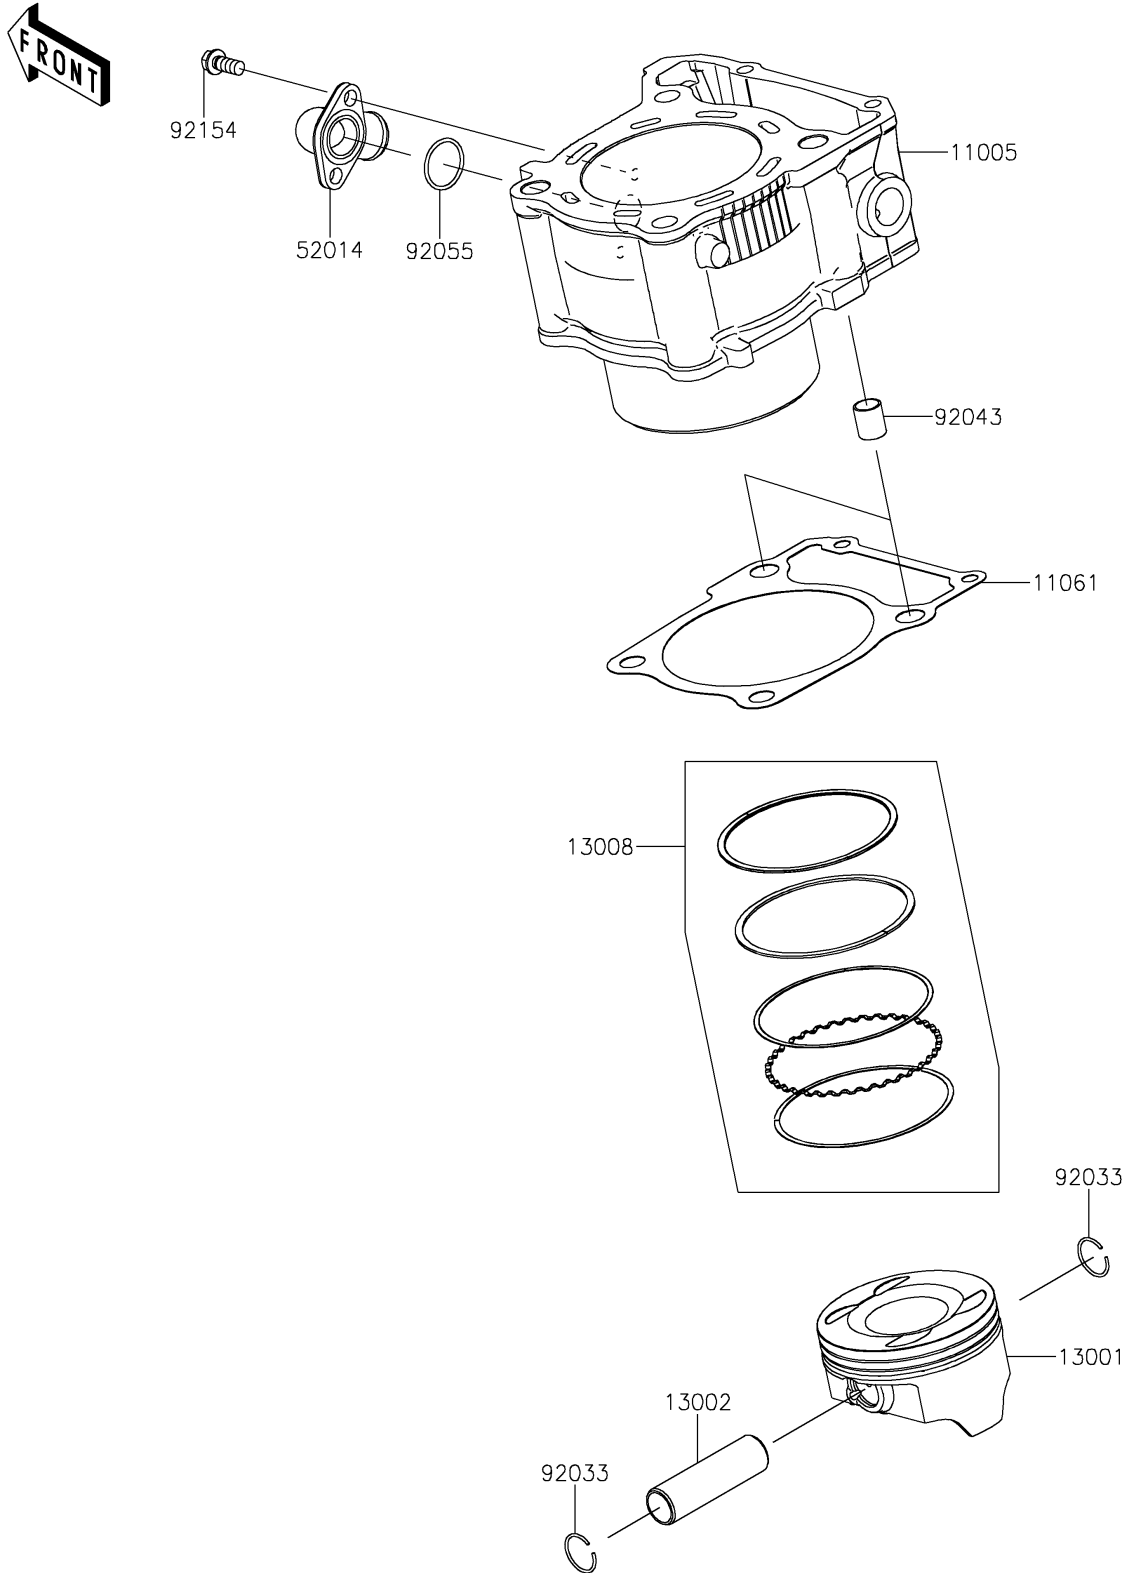

2024 KLX® 300R PARTS DIAGRAM

Cylinder/Piston(s)

E1120

2024 KLX®300R PARTS LIST

Cylinder/Piston(s)

ITEM NAME	PART NUMBER	QUANTITY
CYLINDER-ENGINE (Ref # 11005)	11005-0720	1
GASKET,CYLINDER BASE (Ref # 11061)	11061-1506	1
PISTON-ENGINE (Ref # 13001)	13001-0811	1
PIN-PISTON (Ref # 13002)	13002-1109	1
RING-SET-PISTON,STD (Ref # 13008)	13008-1071	1
ELBOW (Ref # 52014)	52014-0026	1
RING-SNAP (Ref # 92033)	92033-1054	2
PIN,10.1X12X14 (Ref # 92043)	92043-4009	2
RING-O,19.5X1.5 (Ref # 92055)	92055-055	1
BOLT,6X14 (Ref # 92154)	92154-4129	2