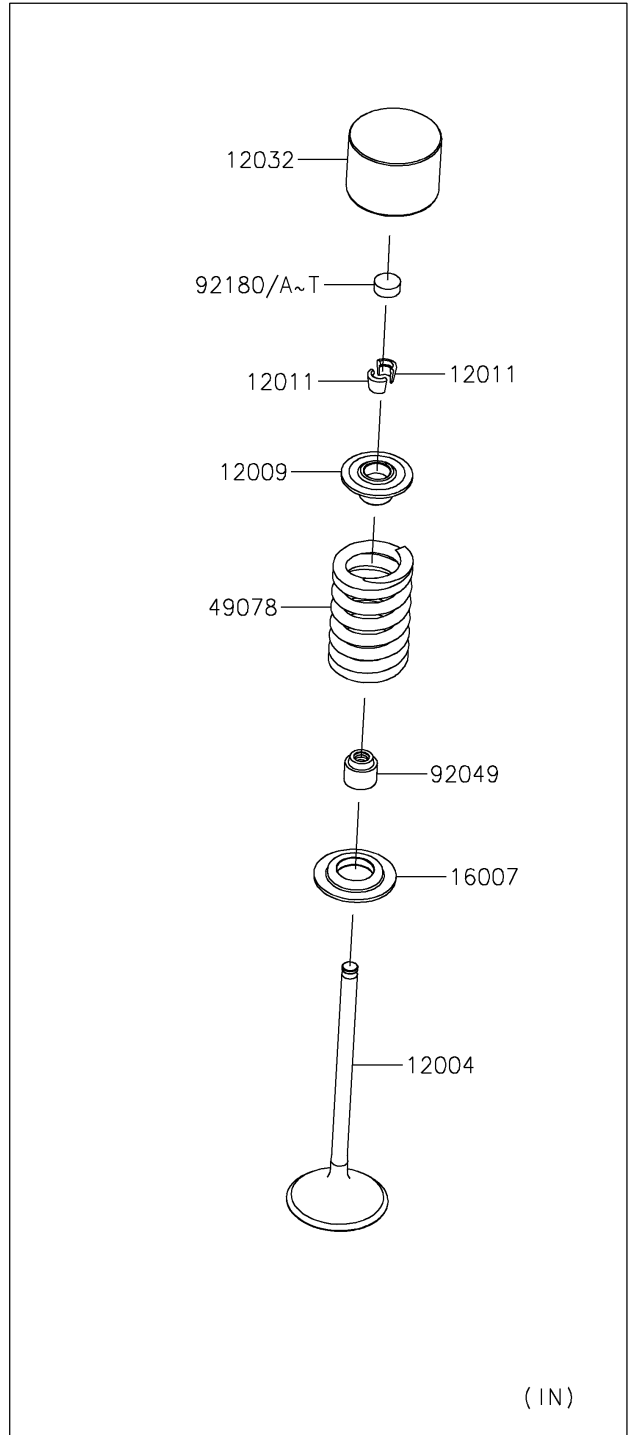

2023 KLX® 300R PARTS DIAGRAM

Valve(s)

E1210

2023 KLX®300R PARTS LIST

Valve(s)

ITEM NAME	PART NUMBER	QUANTITY
-----------	-------------	----------