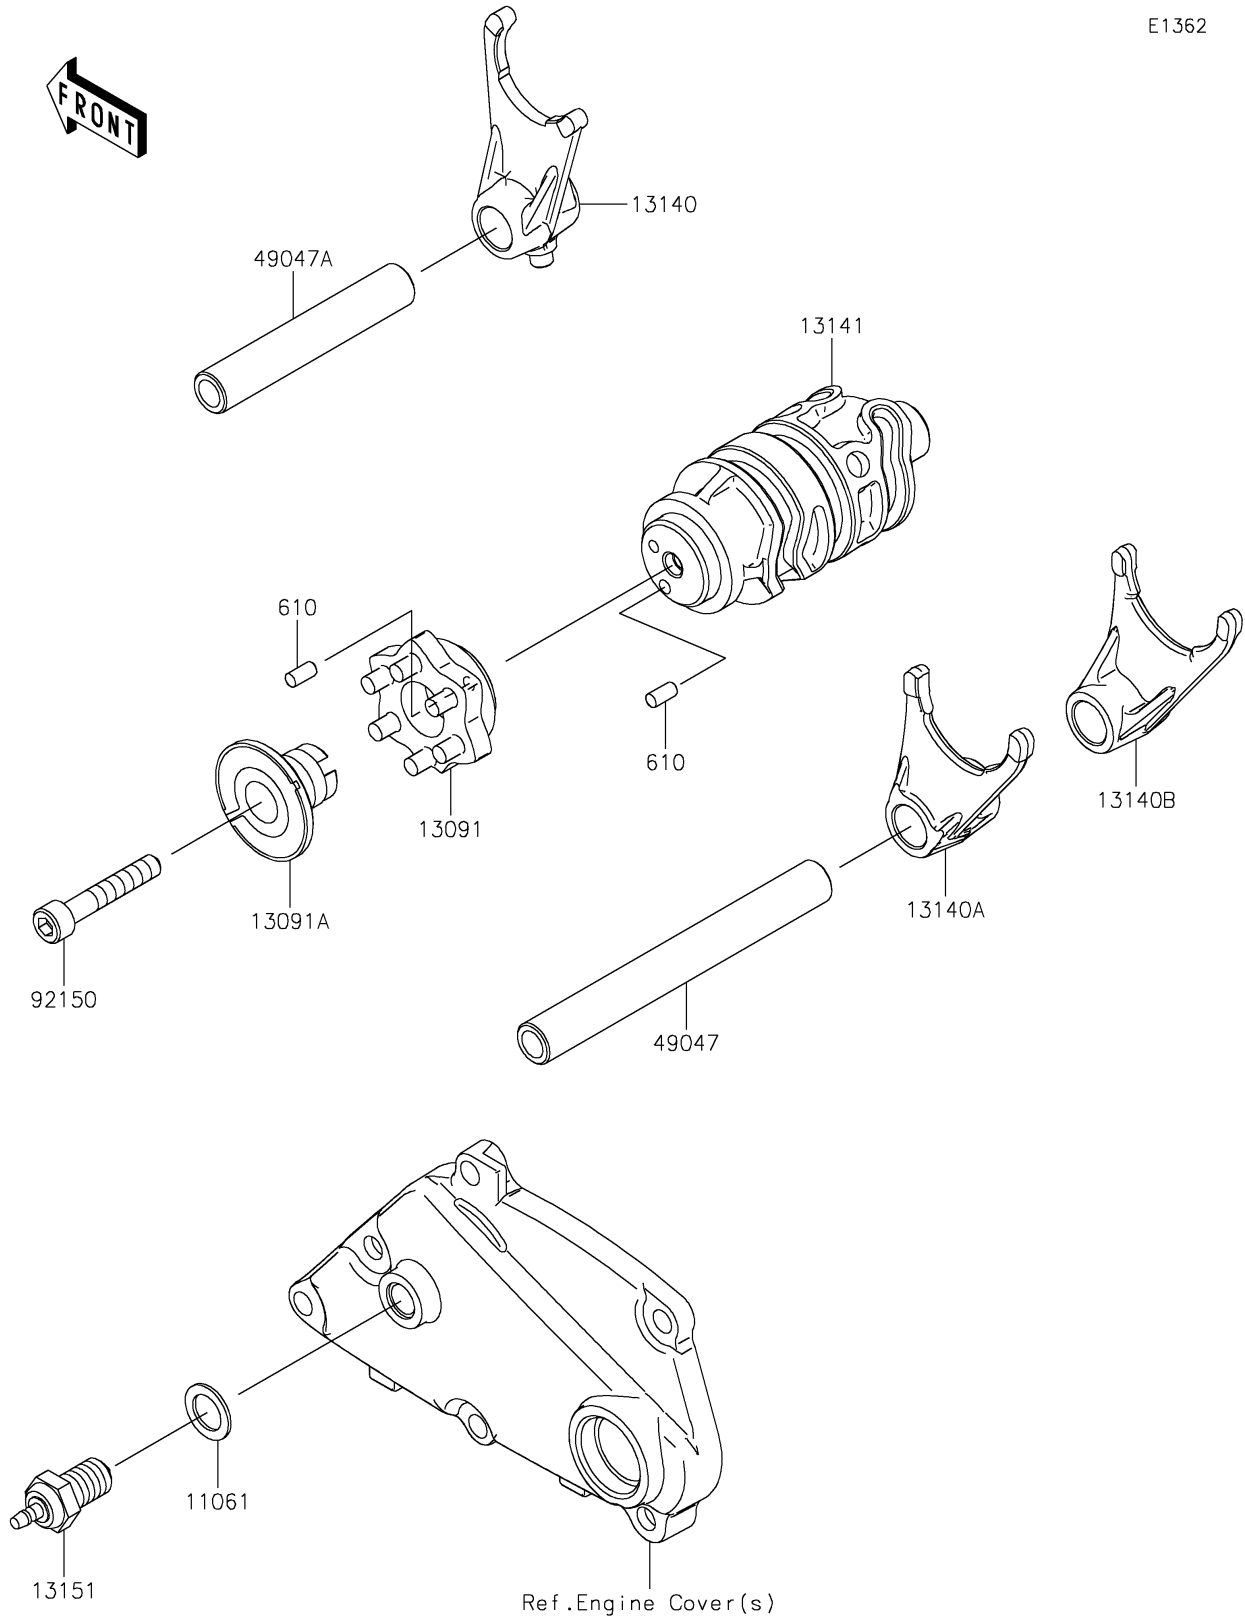

# 2024 KLX® 300R PARTS DIAGRAM

## Gear Change Drum/Shift Fork(s)

E1362

## 2024 KLX®300R PARTS LIST

### Gear Change Drum/Shift Fork(s)

ITEM NAME	PART NUMBER	QUANTITY
GASKET,10.5X16X1 (Ref # 11061)	11061-0373	1
HOLDER,CHANGE DRUM (Ref # 13091)	13091-1856	1
HOLDER,CHANGE DRUM (Ref # 13091A)	13091-1862	1
FORK-SHIFT,5TH&TOP (Ref # 13140)	13140-1216	1
FORK-SHIFT,2ND&3RD (Ref # 13140A)	13140-1217	1
FORK-SHIFT,LOW&4TH (Ref # 13140B)	13140-1218	1
DRUM-CHANGE (Ref # 13141)	13141-0039	1
SWITCH-COMP,NEUTRAL (Ref # 13151)	13151-1102	1
ROD-SHIFT,L=106.7 (Ref # 49047)	49047-1056	1
ROD-SHIFT,L=71.7 (Ref # 49047A)	49047-1057	1
BOLT,SOCKET,6X35 (Ref # 92150)	92150-1484	1
ROLLER,4X8 (Ref # 610)	610A0408	2