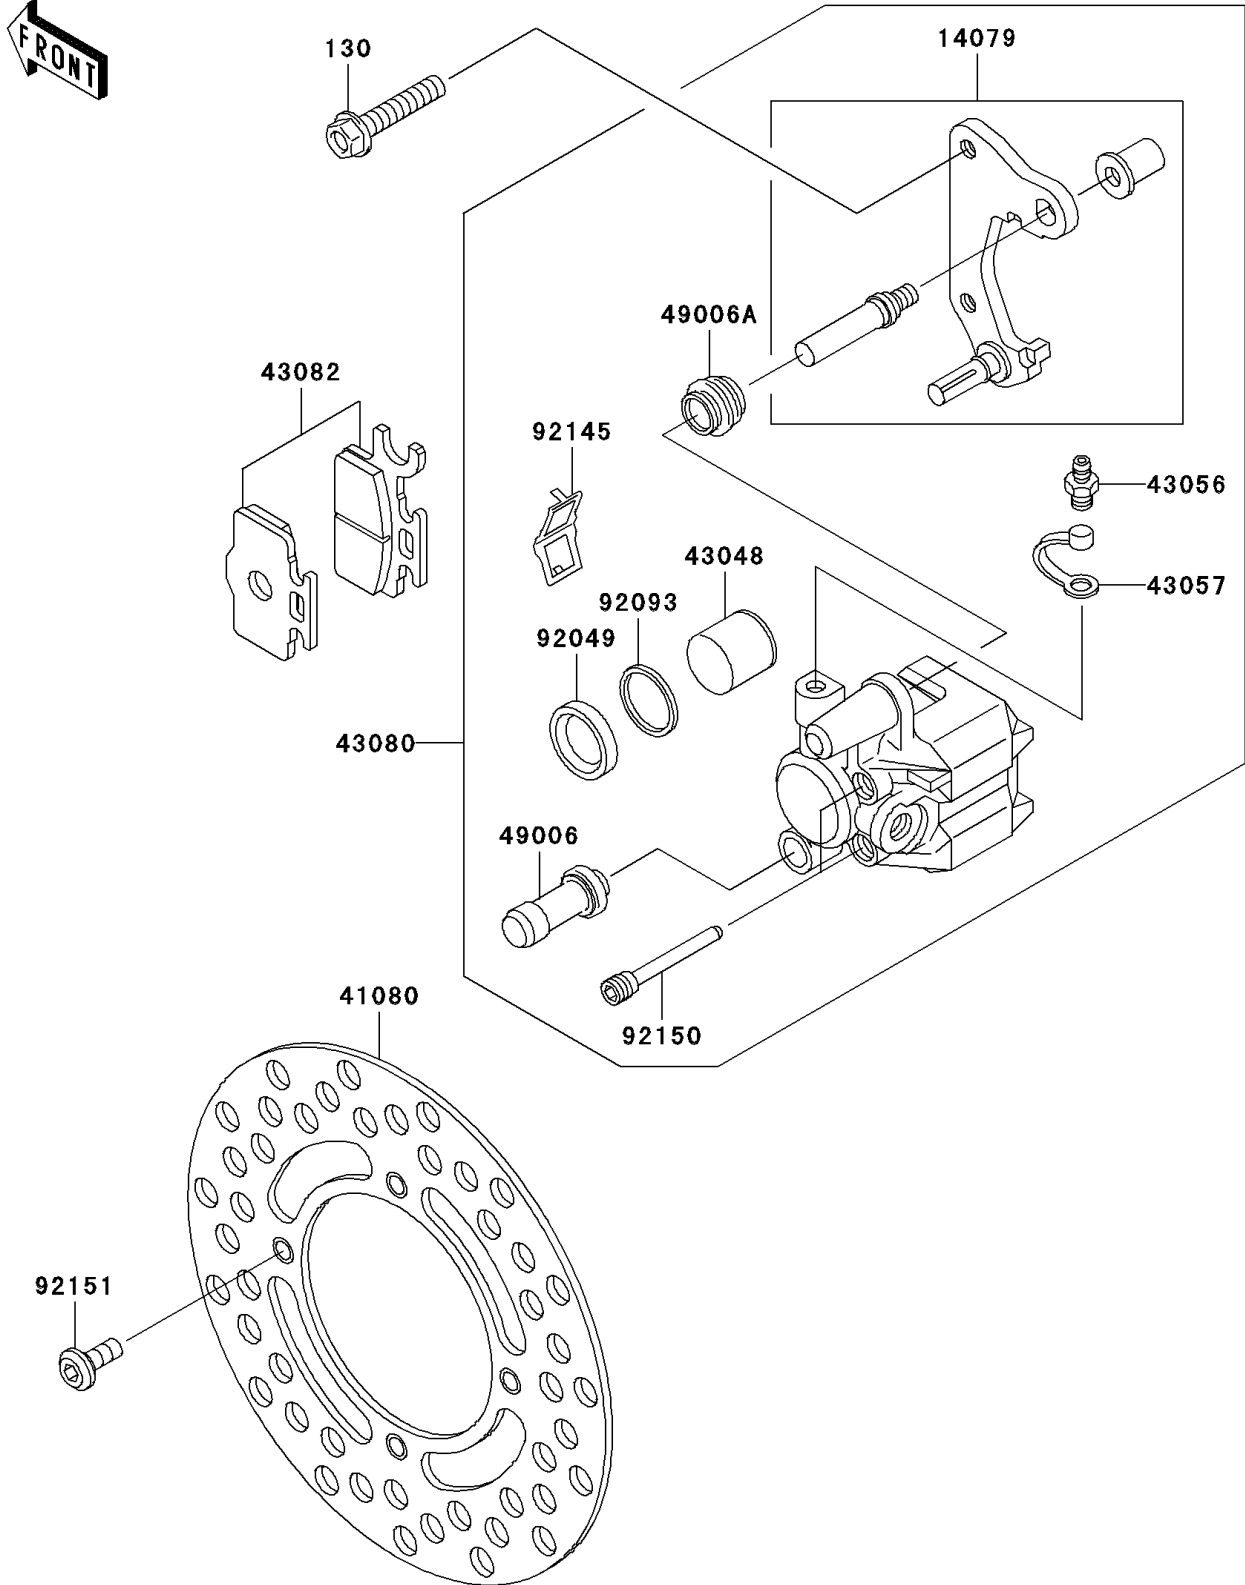

2006 KX65 PARTS DIAGRAM

Front Brake

F2292

2006 KX65 PARTS LIST

Front Brake

ITEM NAME	PART NUMBER	QUANTITY
BOLT-FLANGED,8X40 (Ref # 130)	130CA0840	2
HOLDER-ASSY,FRONT CALIPER (Ref # 14079)	14079-1130	1
DISC (Ref # 41080)	41080-1470	1
PISTON-CALIPER (Ref # 43048)	43048-1089	1
BREATHER (Ref # 43056)	43056-1055	1
CAP-BREATHER (Ref # 43057)	43057-1001	1
CALIPER-SUB-ASSY,FR (Ref # 43080)	43080-0035	1
PAD-ASSY-BRAKE (Ref # 43082)	43082-0042	1
BOOT,CALIPER (Ref # 49006)	49006-1088	1
BOOT,CALIPER (Ref # 49006A)	49006-1242	1
SEAL-OIL,PISTON (Ref # 92049)	92049-1331	1
SEAL,PISTON (Ref # 92093)	92093-1272	1
SPRING,PAD (Ref # 92145)	92145-1269	1
BOLT (Ref # 92150)	92150-1144	2
BOLT,DISC PLATE,6MM (Ref # 92151)	92151-1799	4