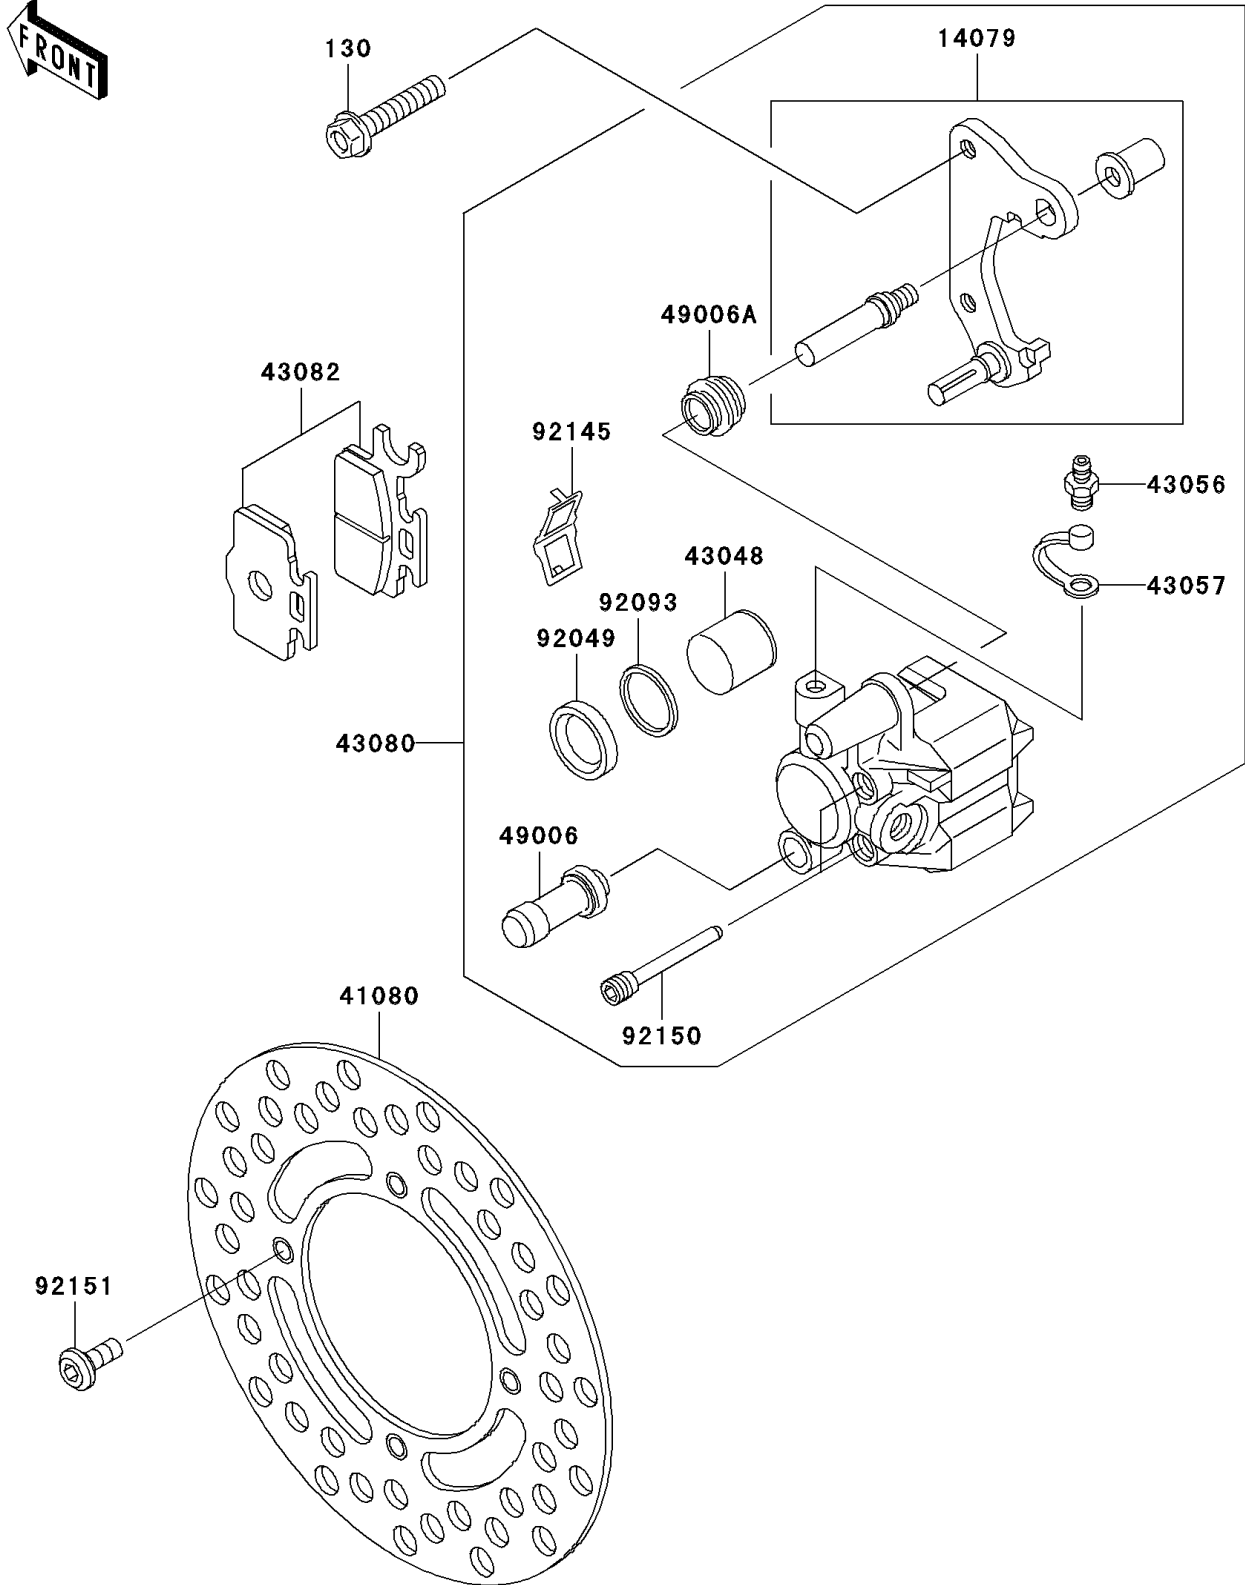

2007 KX65 PARTS DIAGRAM

Front Brake

F2292

2007 KX65 PARTS LIST

Front Brake

ITEM NAME	PART NUMBER	QUANTITY
BOLT-FLANGED,8X40 (Ref # 130)	130CA0840	2
HOLDER-ASSY,FRONT CALIPER (Ref # 14079)	14079-1130	1
DISC (Ref # 41080)	41080-1470	1
PISTON-CALIPER (Ref # 43048)	43048-1089	1
BREATHER (Ref # 43056)	43056-1055	1
CAP-BREATHER (Ref # 43057)	43057-1001	1
CALIPER-SUB-ASSY,FR (Ref # 43080)	43080-0035	1
PAD-ASSY-BRAKE (Ref # 43082)	43082-0042	1
BOOT,CALIPER (Ref # 49006)	49006-1088	1
BOOT,CALIPER (Ref # 49006A)	49006-1242	1
SEAL-OIL,PISTON (Ref # 92049)	92049-1331	1
SEAL,PISTON (Ref # 92093)	92093-1272	1
SPRING,PAD (Ref # 92145)	92145-1269	1
BOLT (Ref # 92150)	92150-1144	2
BOLT,DISC PLATE,6MM (Ref # 92151)	92151-1799	4