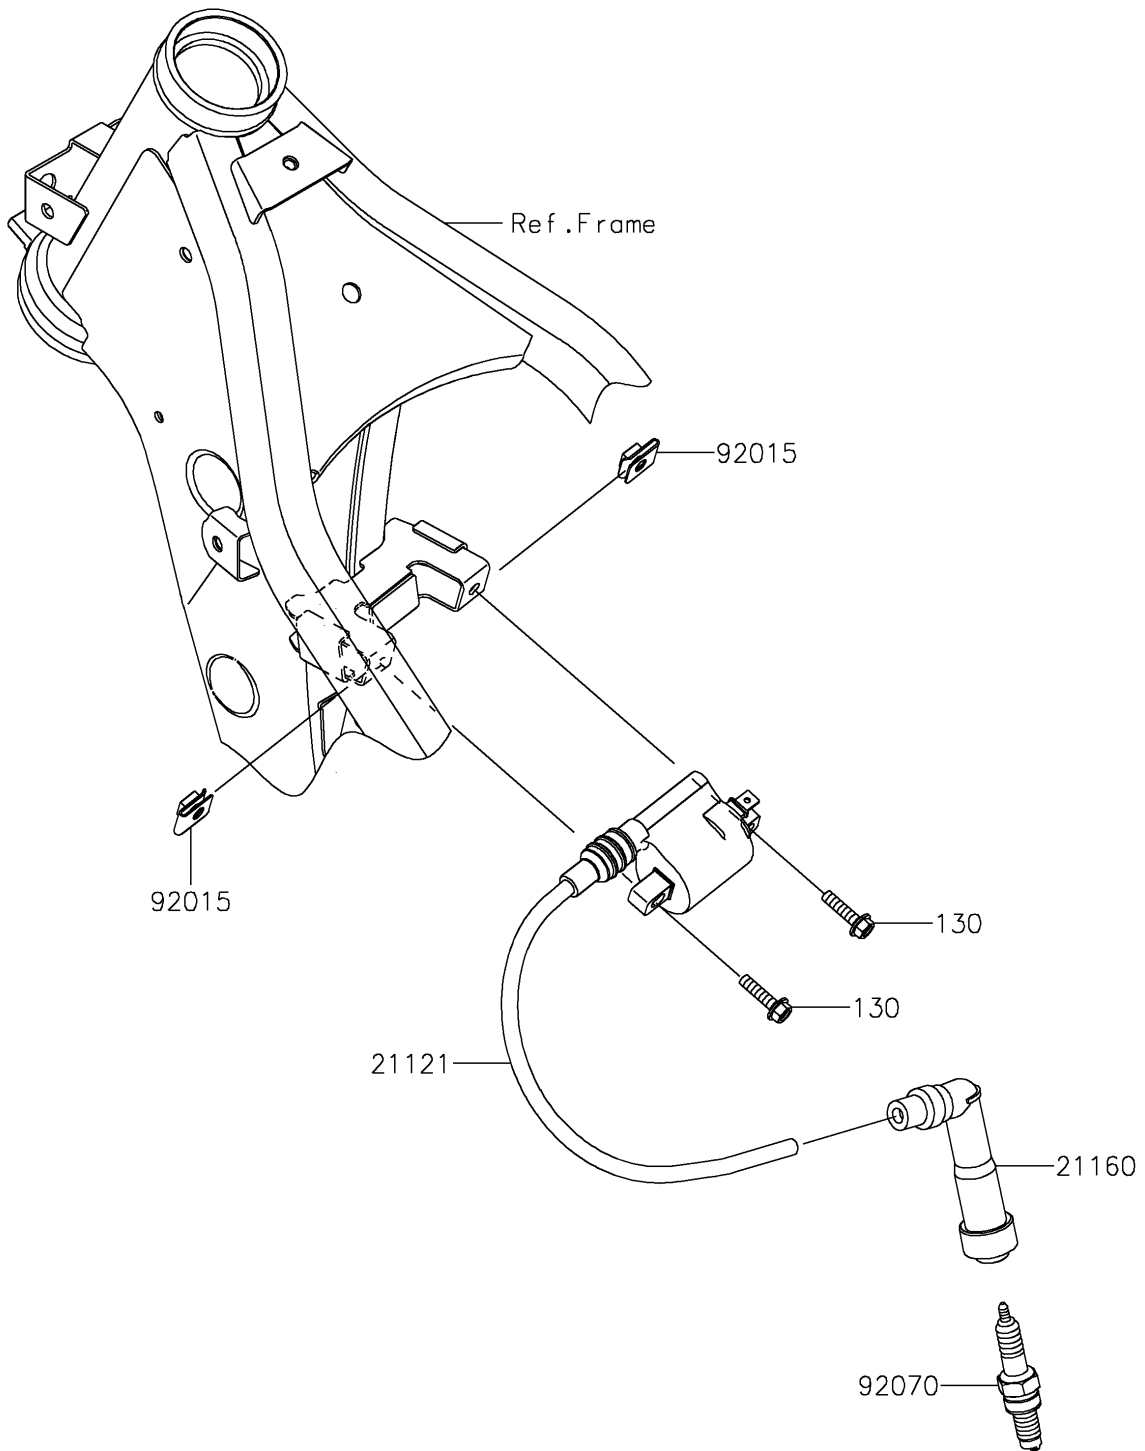

2023 KLX®300R PARTS DIAGRAM

Ignition System

E1830

2023 KLX®300R PARTS LIST

Ignition System

ITEM NAME	PART NUMBER	QUANTITY
COIL-IGNITION (Ref # 21121)	21121-0740	1
CAP-ASSY-PLUG (Ref # 21160)	21160-0019	1
NUT,5MM (Ref # 92015)	92015-1996	2
PLUG-SPARK,CR8E(NGK) (Ref # 92070)	92070-0031	1
BOLT-FLANGED,5X20 (Ref # 130)	130BC0520	2