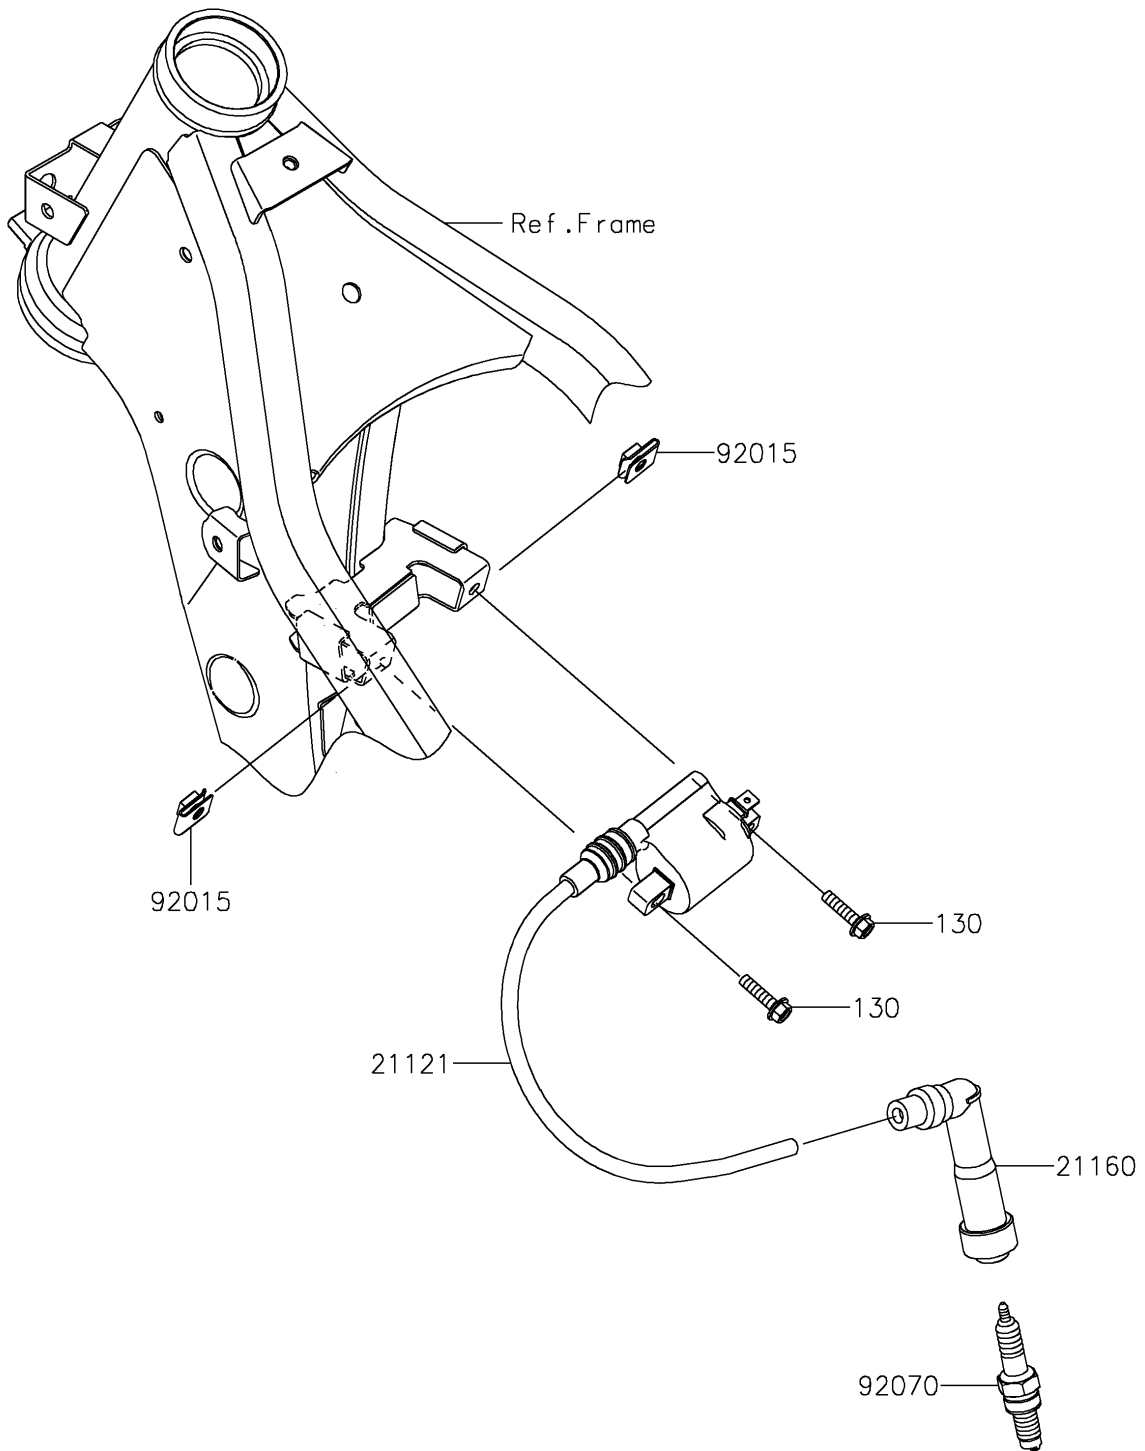

2024 KLX®300R PARTS DIAGRAM

Ignition System

E1830

2024 KLX®300R PARTS LIST

Ignition System

ITEM NAME	PART NUMBER	QUANTITY
COIL-IGNITION (Ref # 21121)	21121-0740	1
CAP-ASSY-PLUG (Ref # 21160)	21160-0019	1
NUT,5MM (Ref # 92015)	92015-1996	2
PLUG-SPARK,CR8E(NGK) (Ref # 92070)	92070-0031	1
BOLT-FLANGED,5X20 (Ref # 130)	130BC0520	2