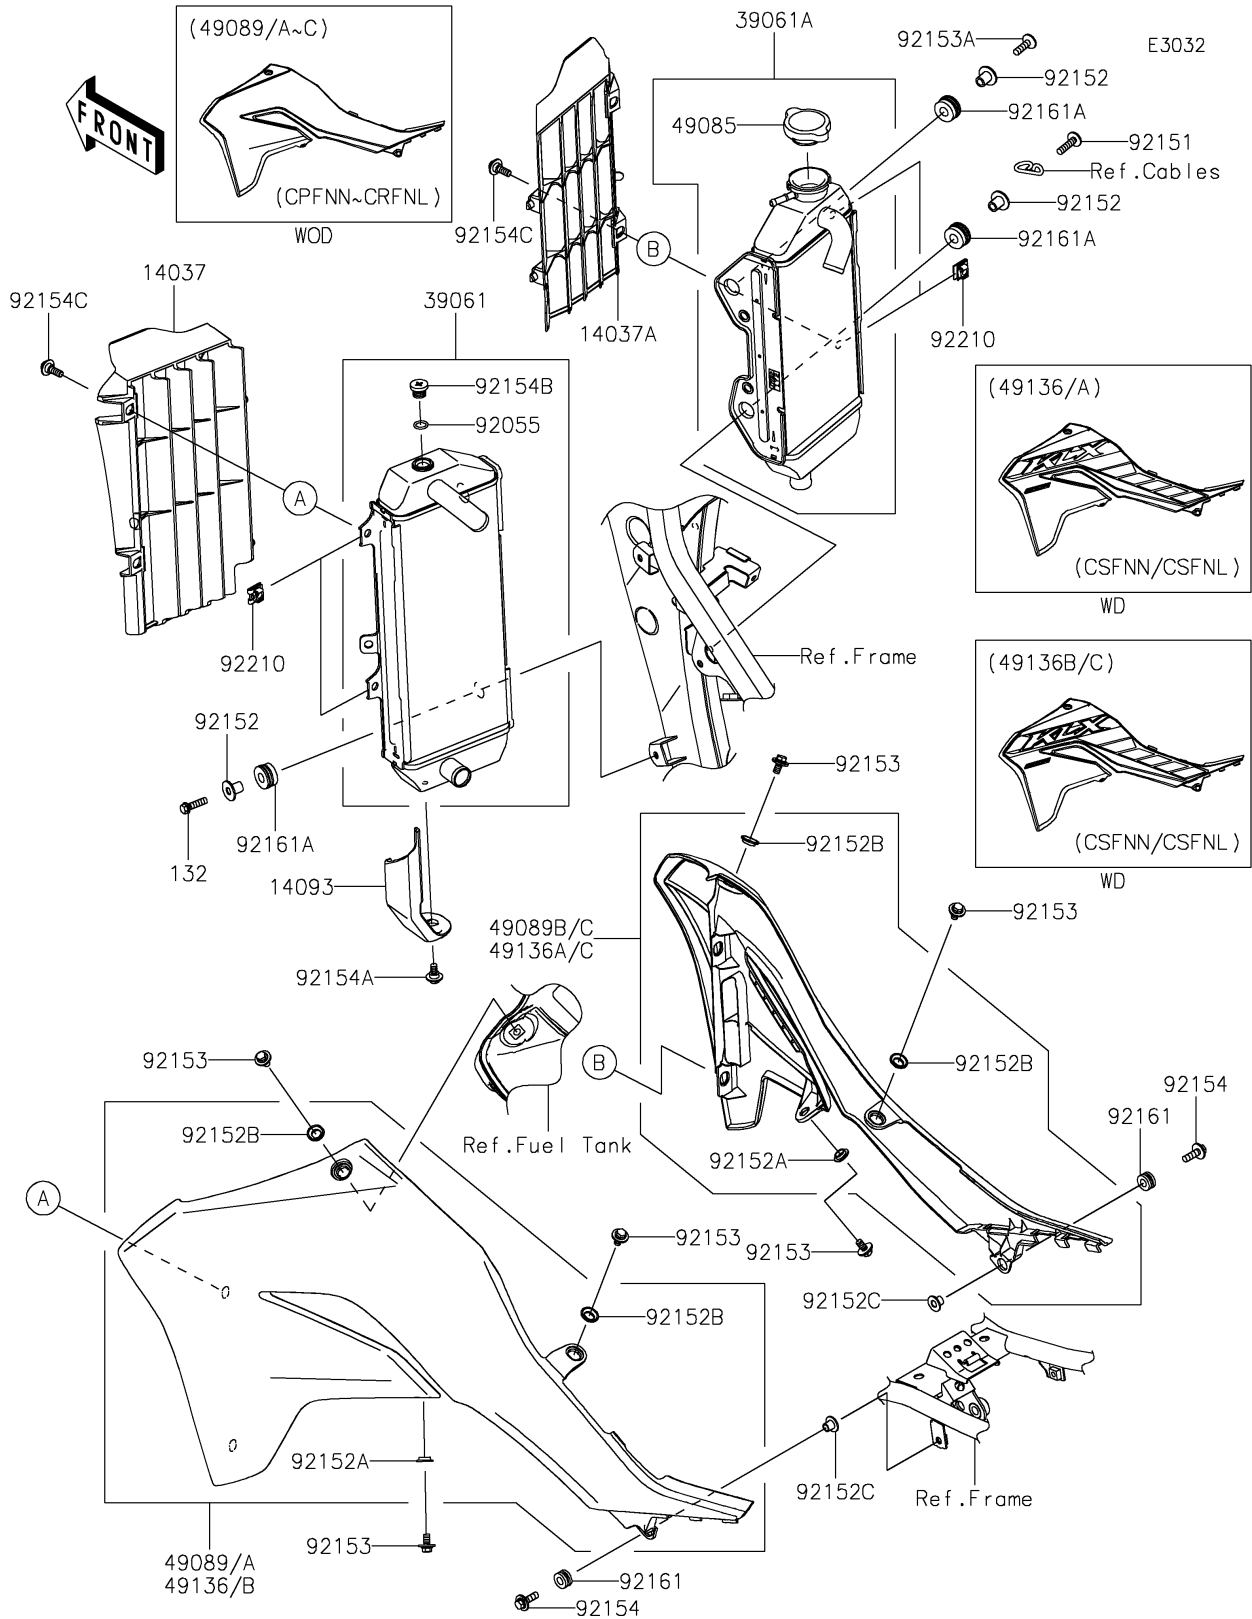

2023 KLX® 300R PARTS DIAGRAM

Radiator

2023 KLX®300R PARTS LIST

Radiator

ITEM NAME	PART NUMBER	QUANTITY
SCREEN,LH,BLACK (Ref # 14037)	14037-0775-6Z	1
SCREEN,RH,BLACK (Ref # 14037A)	14037-0776-6Z	1
COVER,RADIATOR (Ref # 14093)	14093-0903	1
RADIATOR-ASSY,LH (Ref # 39061)	39061-0779	1
RADIATOR-ASSY,RH (Ref # 39061A)	39061-0780	1
CAP-ASSY-PRESSURE (Ref # 49085)	49085-0006	1
SHROUD-ENGINE,LH,L.GREEN (Ref # 49089)	49089-0979-290	1
SHROUD-ENGINE,RH,L.GREEN (Ref # 49089B)	49089-0980-290	1
RING-O (Ref # 92055)	92055-0866	1
BOLT,SOCKET,6X25 (Ref # 92151)	92151-1611	1
COLLAR (Ref # 92152)	92152-0666	4
COLLAR,8.8X11.2X4 (Ref # 92152A)	92152-0909	2
COLLAR (Ref # 92152B)	92152-1235	4
COLLAR,6.3X8.3X9.2 (Ref # 92152C)	92152-1671	2
BOLT,6X12 (Ref # 92153)	92153-0503	6
BOLT,SOCKET,6X22 (Ref # 92153A)	92153-0574	1
BOLT,FLANGED,6X20 (Ref # 92154)	92154-0392	2
BOLT,FLANGED,6X9 (Ref # 92154A)	92154-0546	1
BOLT,AIR VENT (Ref # 92154B)	92154-1738	1
BOLT,FLANGED,6X28 (Ref # 92154C)	92154-1739	4
DAMPER,8X16X8.6 (Ref # 92161)	92161-0685	2
DAMPER (Ref # 92161A)	92161-1950	4
NUT,CLIP,6MM (Ref # 92210)	92210-0867	4
BOLT-FLANGED-SMALL,6X22 (Ref # 132)	132BA0622	2