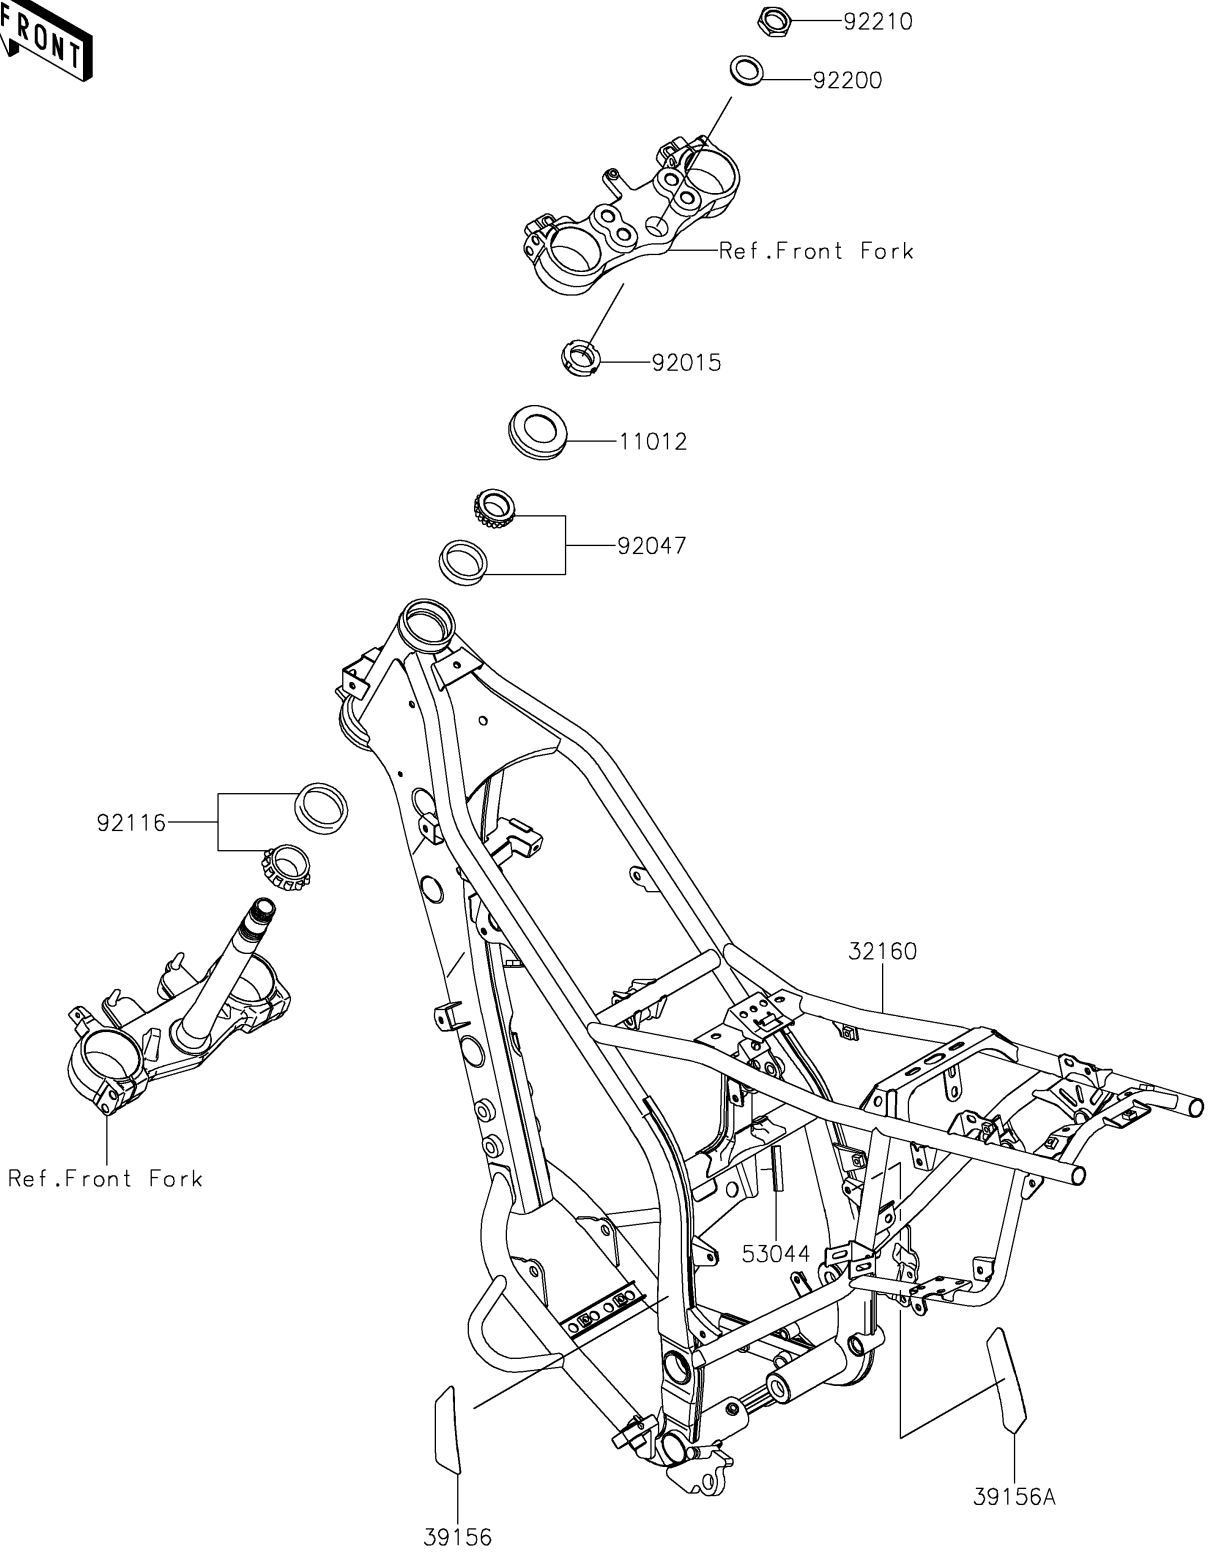

# 2024 KLX®300R PARTS DIAGRAM

Frame

F2120

## 2024 KLX®300R PARTS LIST

### Frame

ITEM NAME	PART NUMBER	QUANTITY
CAP,STEERING STEM (Ref # 11012)	11012-1762	1
FRAME-COMP,P.SILVER (Ref # 32160)	32160-1832-458	1
PAD,FRAME,LH (Ref # 39156)	39156-2529	1
PAD,FRAME,RH (Ref # 39156A)	39156-2530	1
TRIM,45MM (Ref # 53044)	53044-0644	1
NUT,25MM,T=12 (Ref # 92015)	92015-1546	1
RACE,ROLLER,32005JR RS (Ref # 92047)	92047-017	1
BEARING-ROLLER,HI-CAP32006JRRS (Ref # 92116)	92116-1069	1
WASHER,STEERING STEM (Ref # 92200)	92200-0517	1
NUT,STEERING STEM,22MM (Ref # 92210)	92210-1521	1