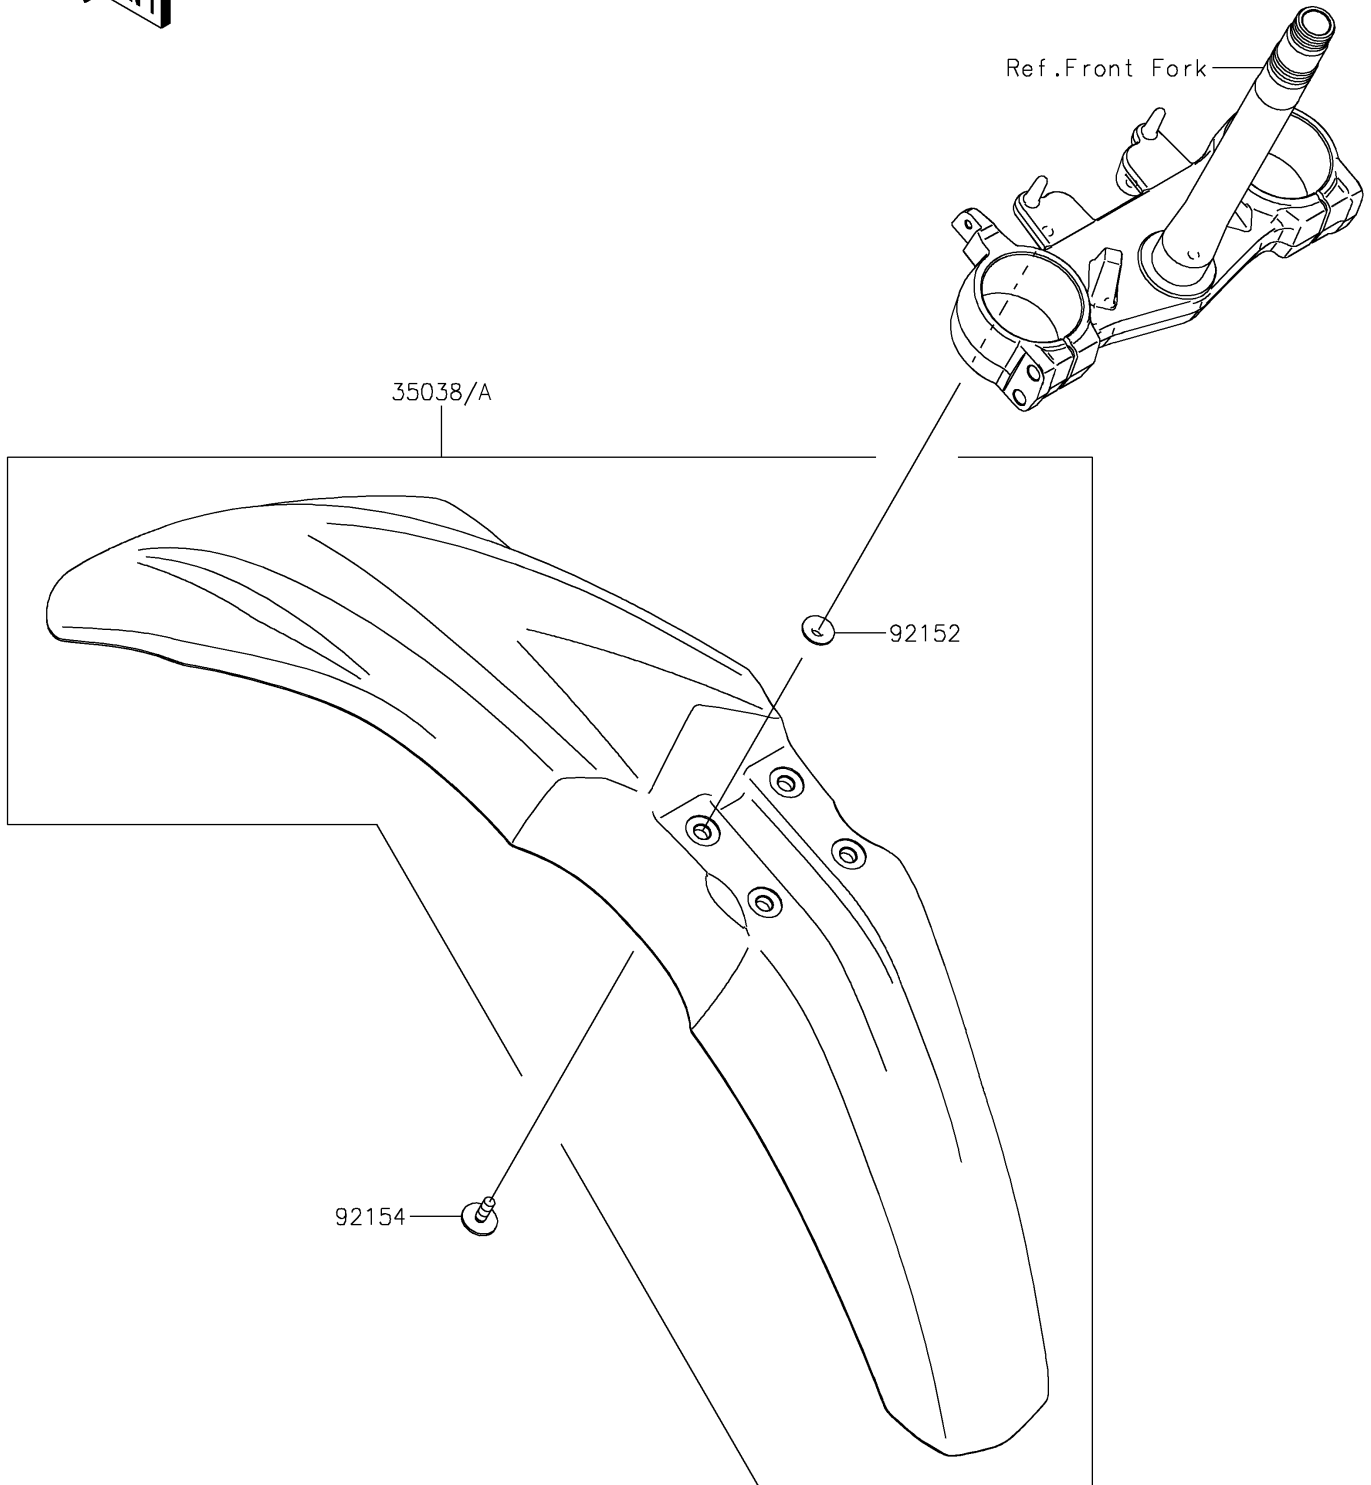

2023 KLX®300R PARTS DIAGRAM

Front Fender(s)

F2171

2023 KLX®300R PARTS LIST

Front Fender(s)

| ITEM NAME | PART NUMBER | QUANTITY |
|------------------------------------|----------------|----------|
| FENDER-FRONT,L.GREEN (Ref # 35038) | 35038-0008-290 | 1 |
| COLLAR (Ref # 92152) | 92152-1422 | 4 |
| BOLT,6X18 (Ref # 92154) | 92154-2973 | 4 |