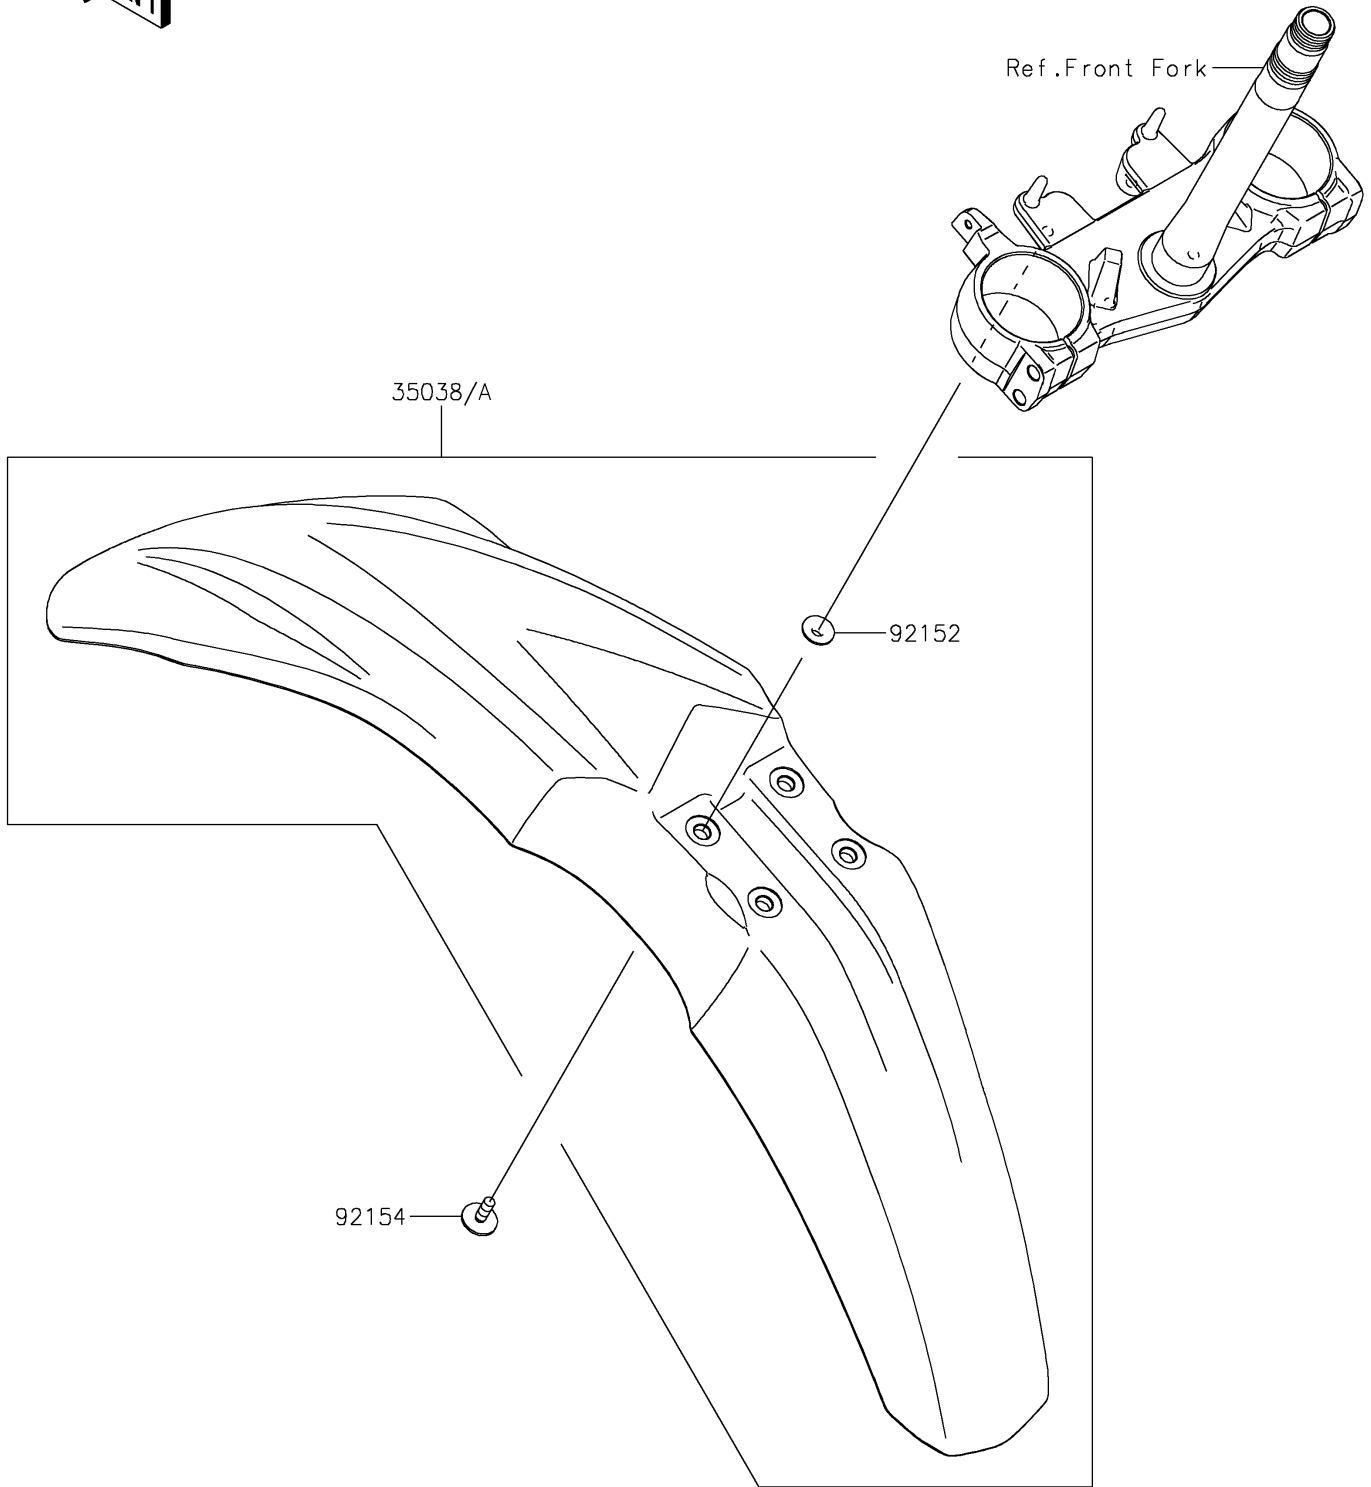

2023 KLX®300R PARTS DIAGRAM

Front Fender(s)

F2171

2023 KLX®300R PARTS LIST

Front Fender(s)

ITEM NAME	PART NUMBER	QUANTITY
FENDER-FRONT,L.GREEN (Ref # 35038)	35038-0008-290	1
COLLAR (Ref # 92152)	92152-1422	4
BOLT,6X18 (Ref # 92154)	92154-2973	4