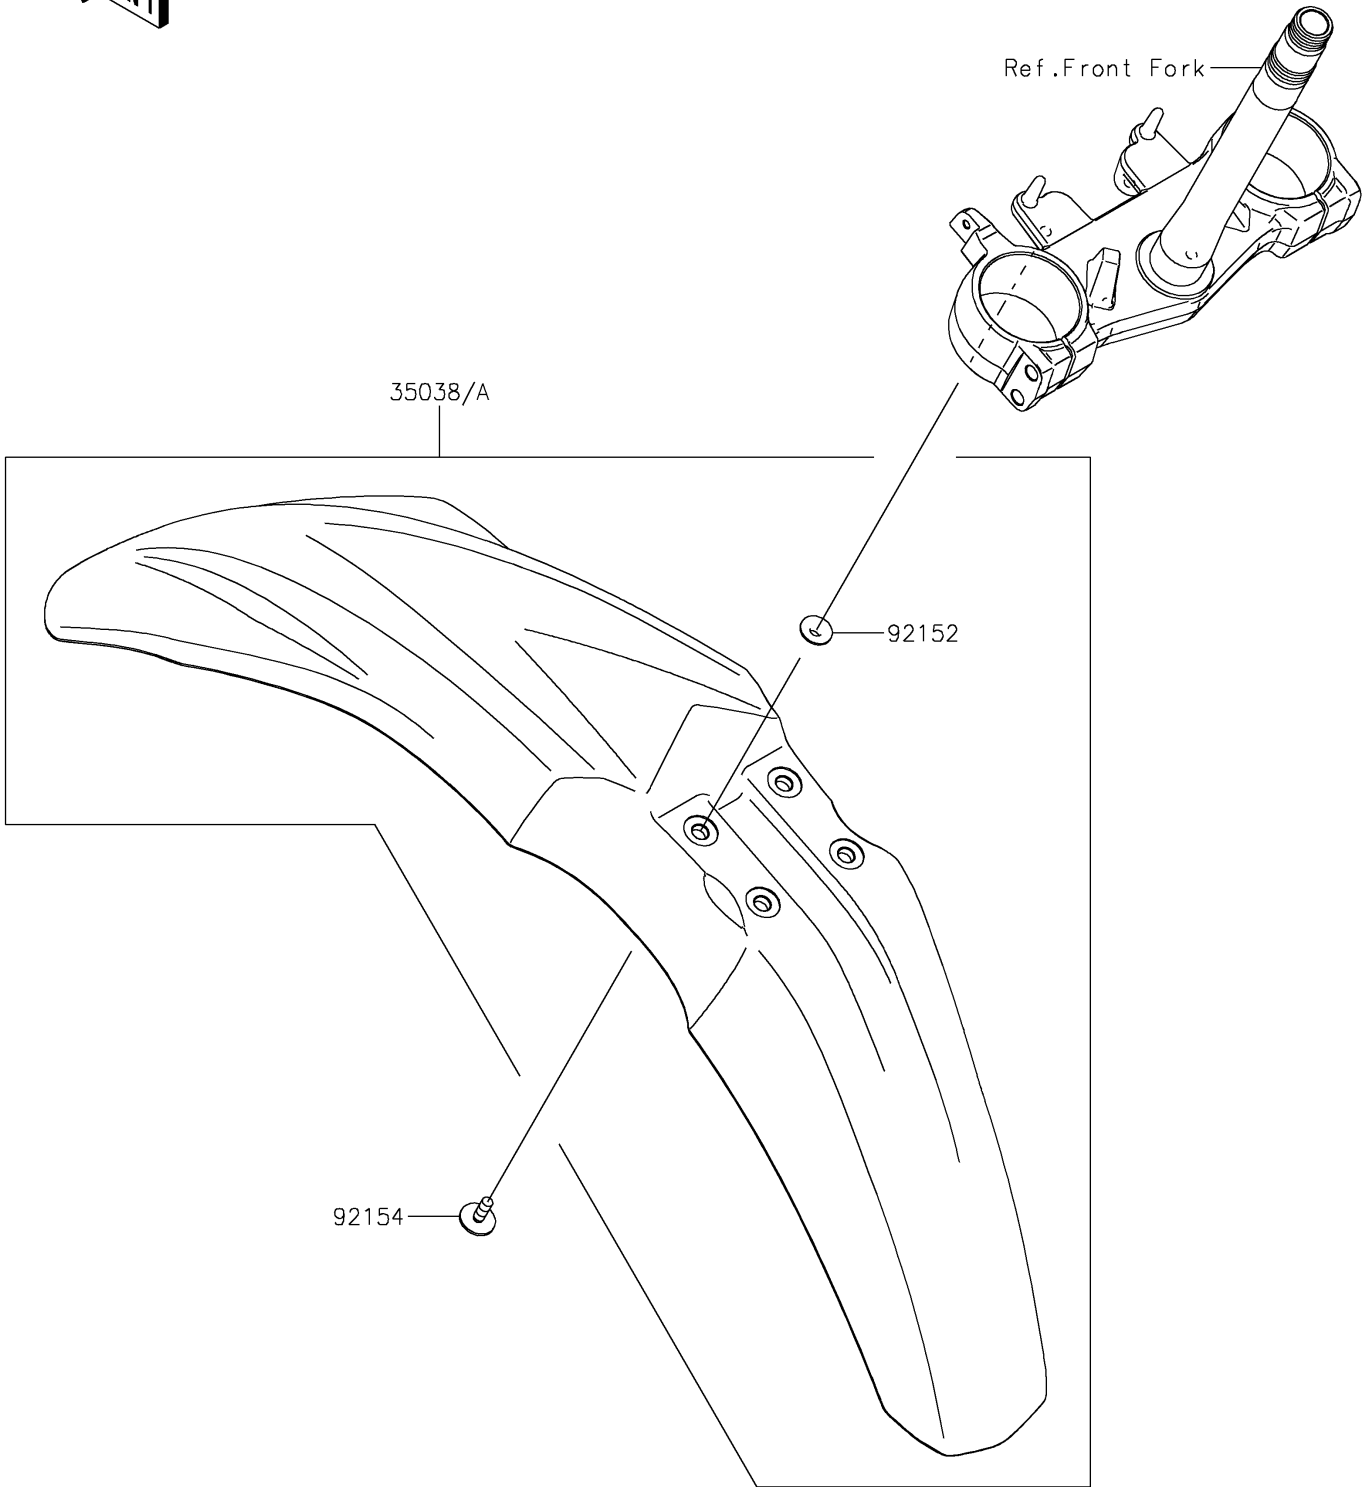

# 2024 KLX®300R PARTS DIAGRAM

Front Fender(s)

F2171

## 2024 KLX®300R PARTS LIST

### Front Fender(s)

ITEM NAME	PART NUMBER	QUANTITY
FENDER-FRONT,L.GREEN (Ref # 35038)	35038-0008-290	1
FENDER-FRONT,B.GRAY (Ref # 35038A)	35038-0008-67A	1
COLLAR (Ref # 92152)	92152-1422	4
BOLT,6X18 (Ref # 92154)	92154-2973	4