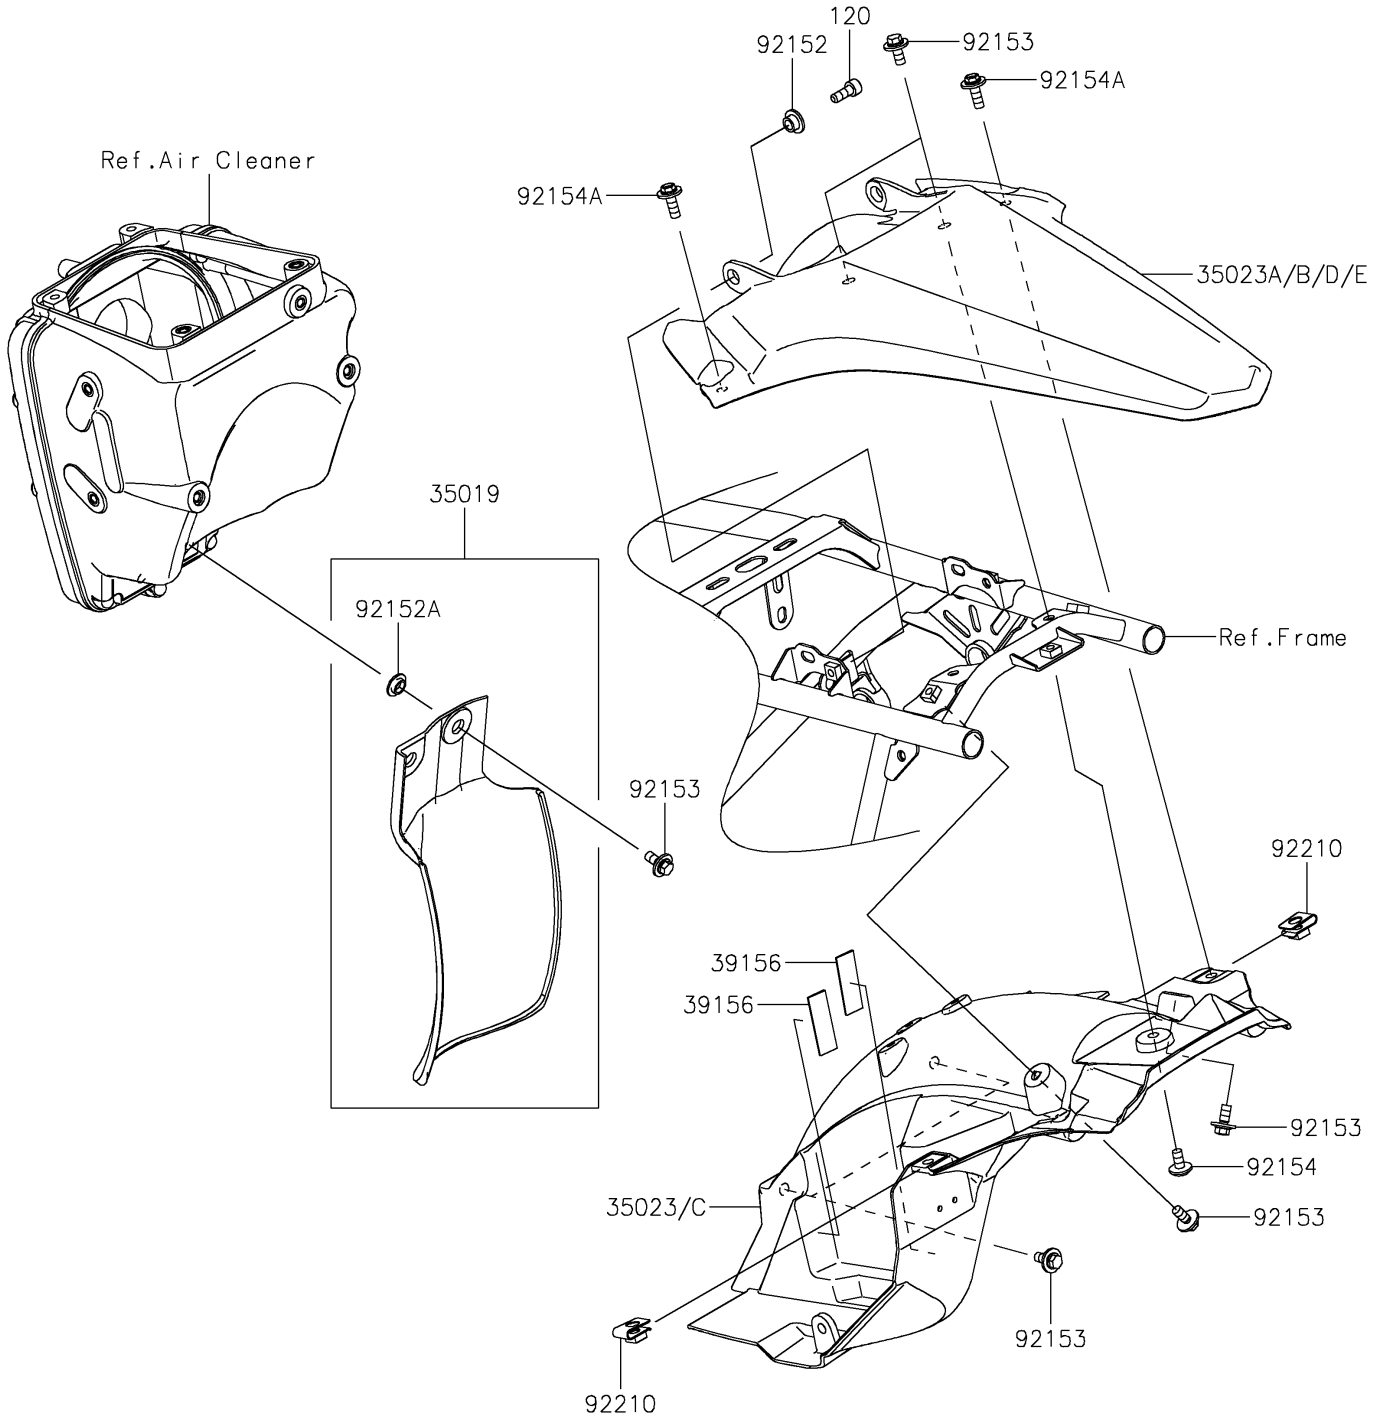

2023 KLX®300R PARTS DIAGRAM

Rear Fender(s)

F2172

2023 KLX®300R PARTS LIST

Rear Fender(s)

ITEM NAME	PART NUMBER	QUANTITY
FLAP,RR FENDER,FR (Ref # 35019)	35019-0004	1
FENDER-REAR (Ref # 35023)	35023-0456	1
FENDER-REAR,L.GREEN (Ref # 35023A)	35023-0457-290	1
FENDER-REAR (Ref # 35023C)	35023-0461	1
FENDER-REAR,L.GREEN (Ref # 35023D)	35023-0470-290	1
PAD,15X40X1 (Ref # 39156)	39156-2548	2
COLLAR,6.8X10(16)X6.6 (Ref # 92152)	92152-0842	2
COLLAR,8.8X11.2X4 (Ref # 92152A)	92152-0909	2
BOLT,FLANGED,6X14 (Ref # 92153)	92153-0936	8
BOLT,SOCKET,6X12 (Ref # 92154)	92154-2355	1
BOLT,FLANGED,6X18 (Ref # 92154A)	92154-3994	2
NUT (Ref # 92210)	92210-0130	2
BOLT-SOCKET,6X16 (Ref # 120)	120CA0616	2