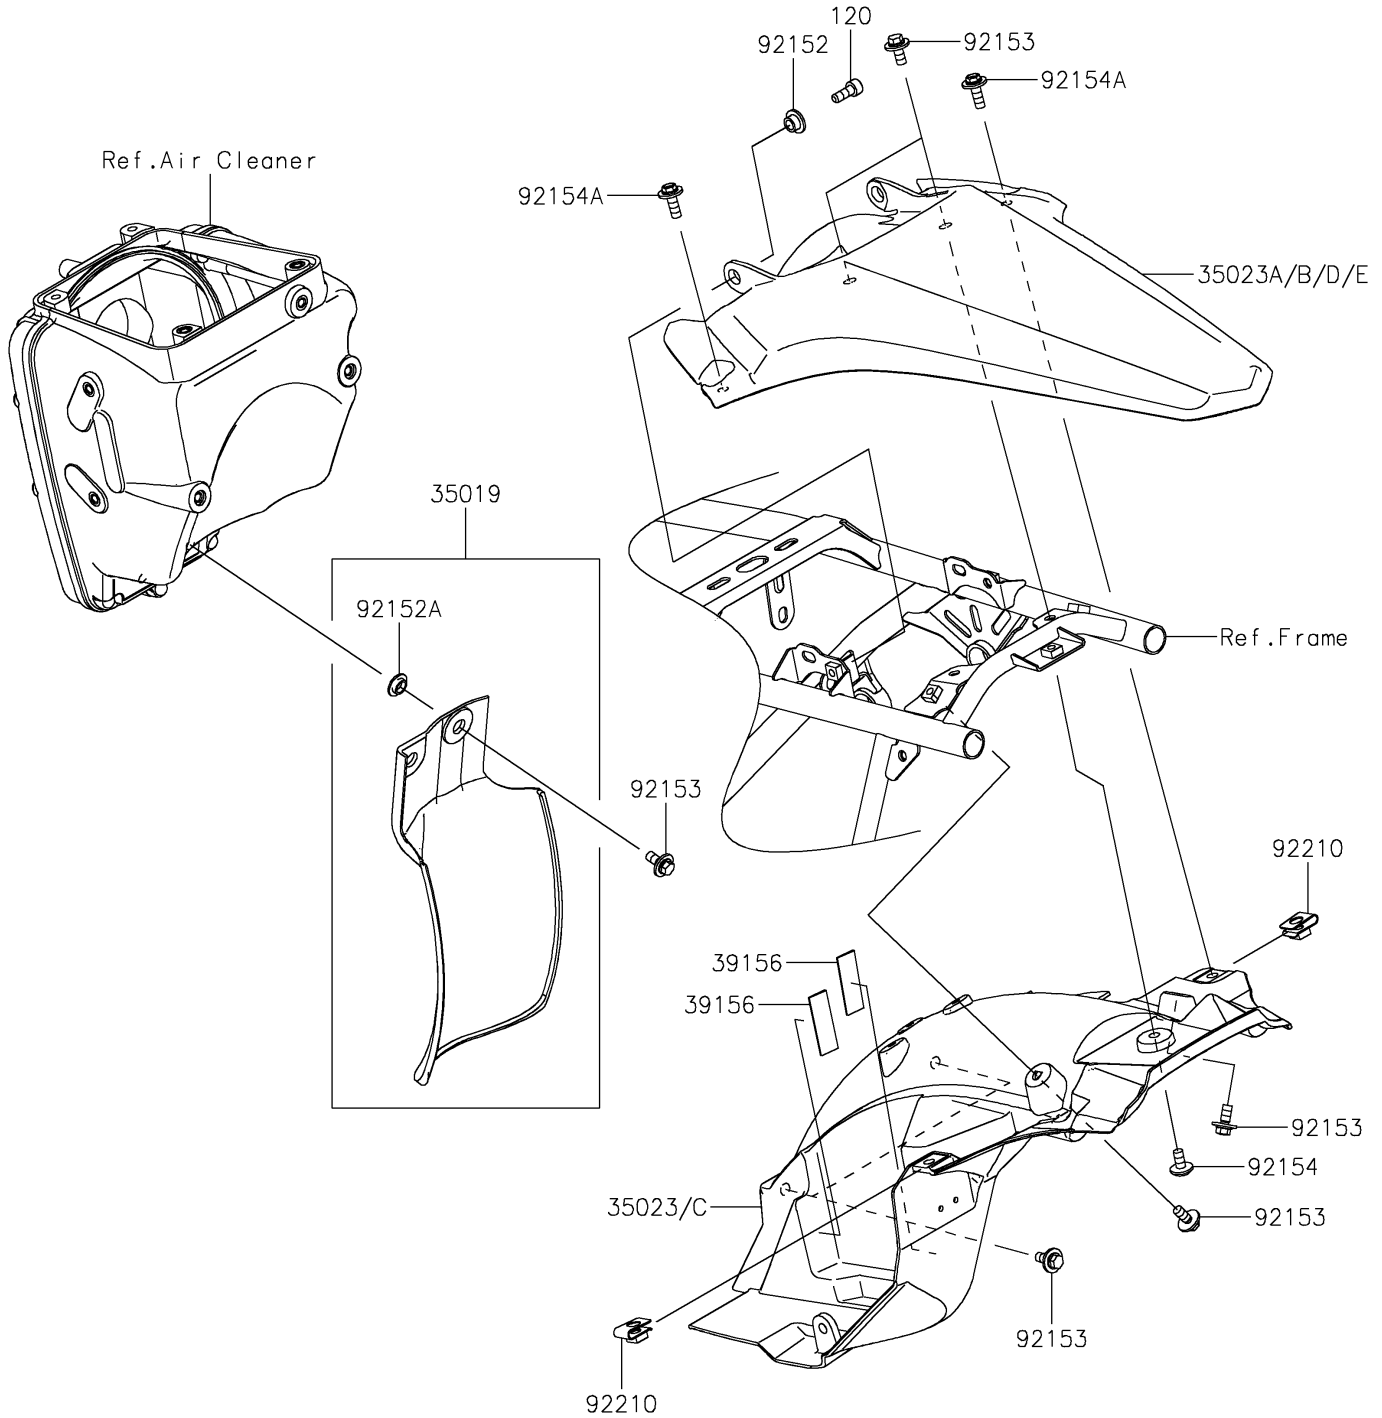

# 2024 KLX®300R PARTS DIAGRAM

Rear Fender(s)

F2172

## 2024 KLX®300R PARTS LIST

### Rear Fender(s)

ITEM NAME	PART NUMBER	QUANTITY
FLAP,RR FENDER,FR (Ref # 35019)	35019-0004	1
FENDER-REAR (Ref # 35023)	35023-0456	1
FENDER-REAR,L.GREEN (Ref # 35023A)	35023-0457-290	1
FENDER-REAR,B.GRAY (Ref # 35023B)	35023-0457-67A	1
FENDER-REAR (Ref # 35023C)	35023-0461	1
FENDER-REAR,L.GREEN (Ref # 35023D)	35023-0470-290	1
FENDER-REAR,B.GRAY (Ref # 35023E)	35023-0470-67A	1
PAD,15X40X1 (Ref # 39156)	39156-2548	2
COLLAR,6.8X10(16)X6.6 (Ref # 92152)	92152-0842	2
COLLAR,8.8X11.2X4 (Ref # 92152A)	92152-0909	2
BOLT,FLANGED,6X14 (Ref # 92153)	92153-0936	8
BOLT,SOCKET,6X12 (Ref # 92154)	92154-2355	1
BOLT,FLANGED,6X18 (Ref # 92154A)	92154-3994	2
NUT (Ref # 92210)	92210-0130	2
BOLT-SOCKET,6X16 (Ref # 120)	120CA0616	2