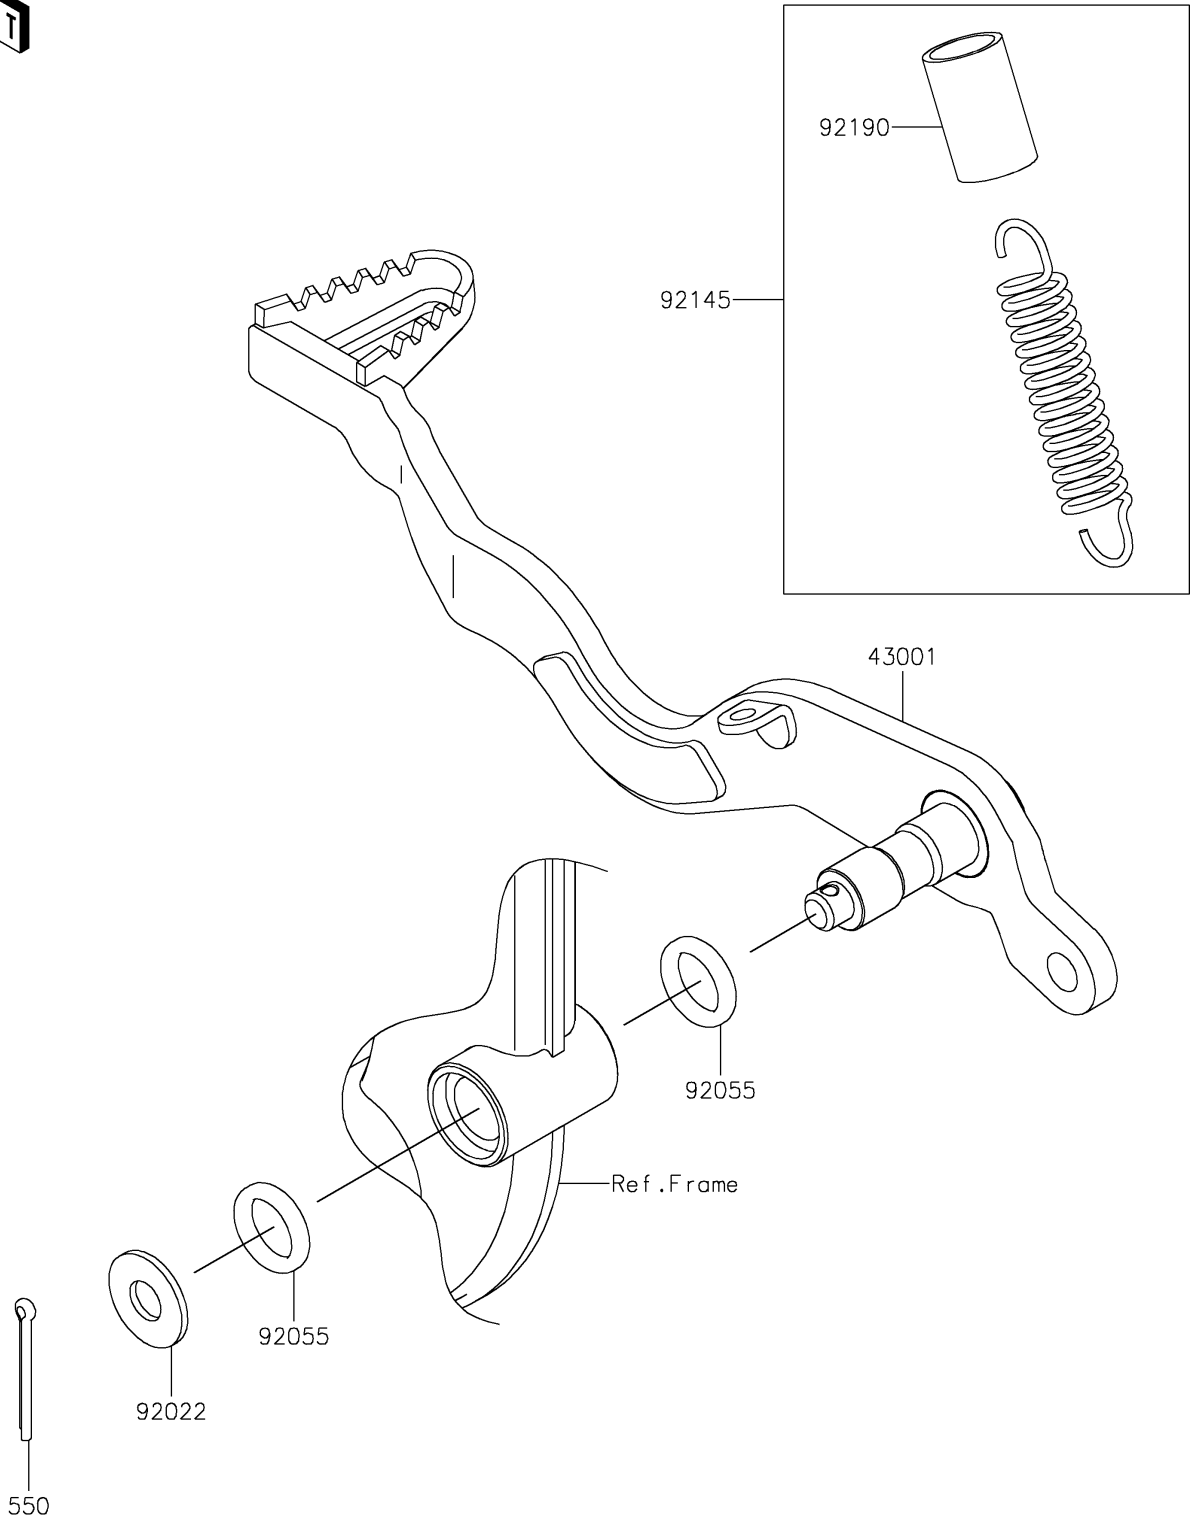

2023 KLX®300R PARTS DIAGRAM

Brake Pedal

F2260

2023 KLX®300R PARTS LIST

Brake Pedal

ITEM NAME	PART NUMBER	QUANTITY
LEVER-BRAKE,PEDAL (Ref # 43001)	43001-0110	1
WASHER,8.5X20X1.6 (Ref # 92022)	92022-1561	1
RING-O,OD=18.5 (Ref # 92055)	92055-0168	2
SPRING,BRAKE PEDAL RETURN (Ref # 92145)	92145-0684	1
TUBE,13X16X25 (Ref # 92190)	92190-1488	1
PIN-COTTER,2.5X25 (Ref # 550)	550AA2525	1