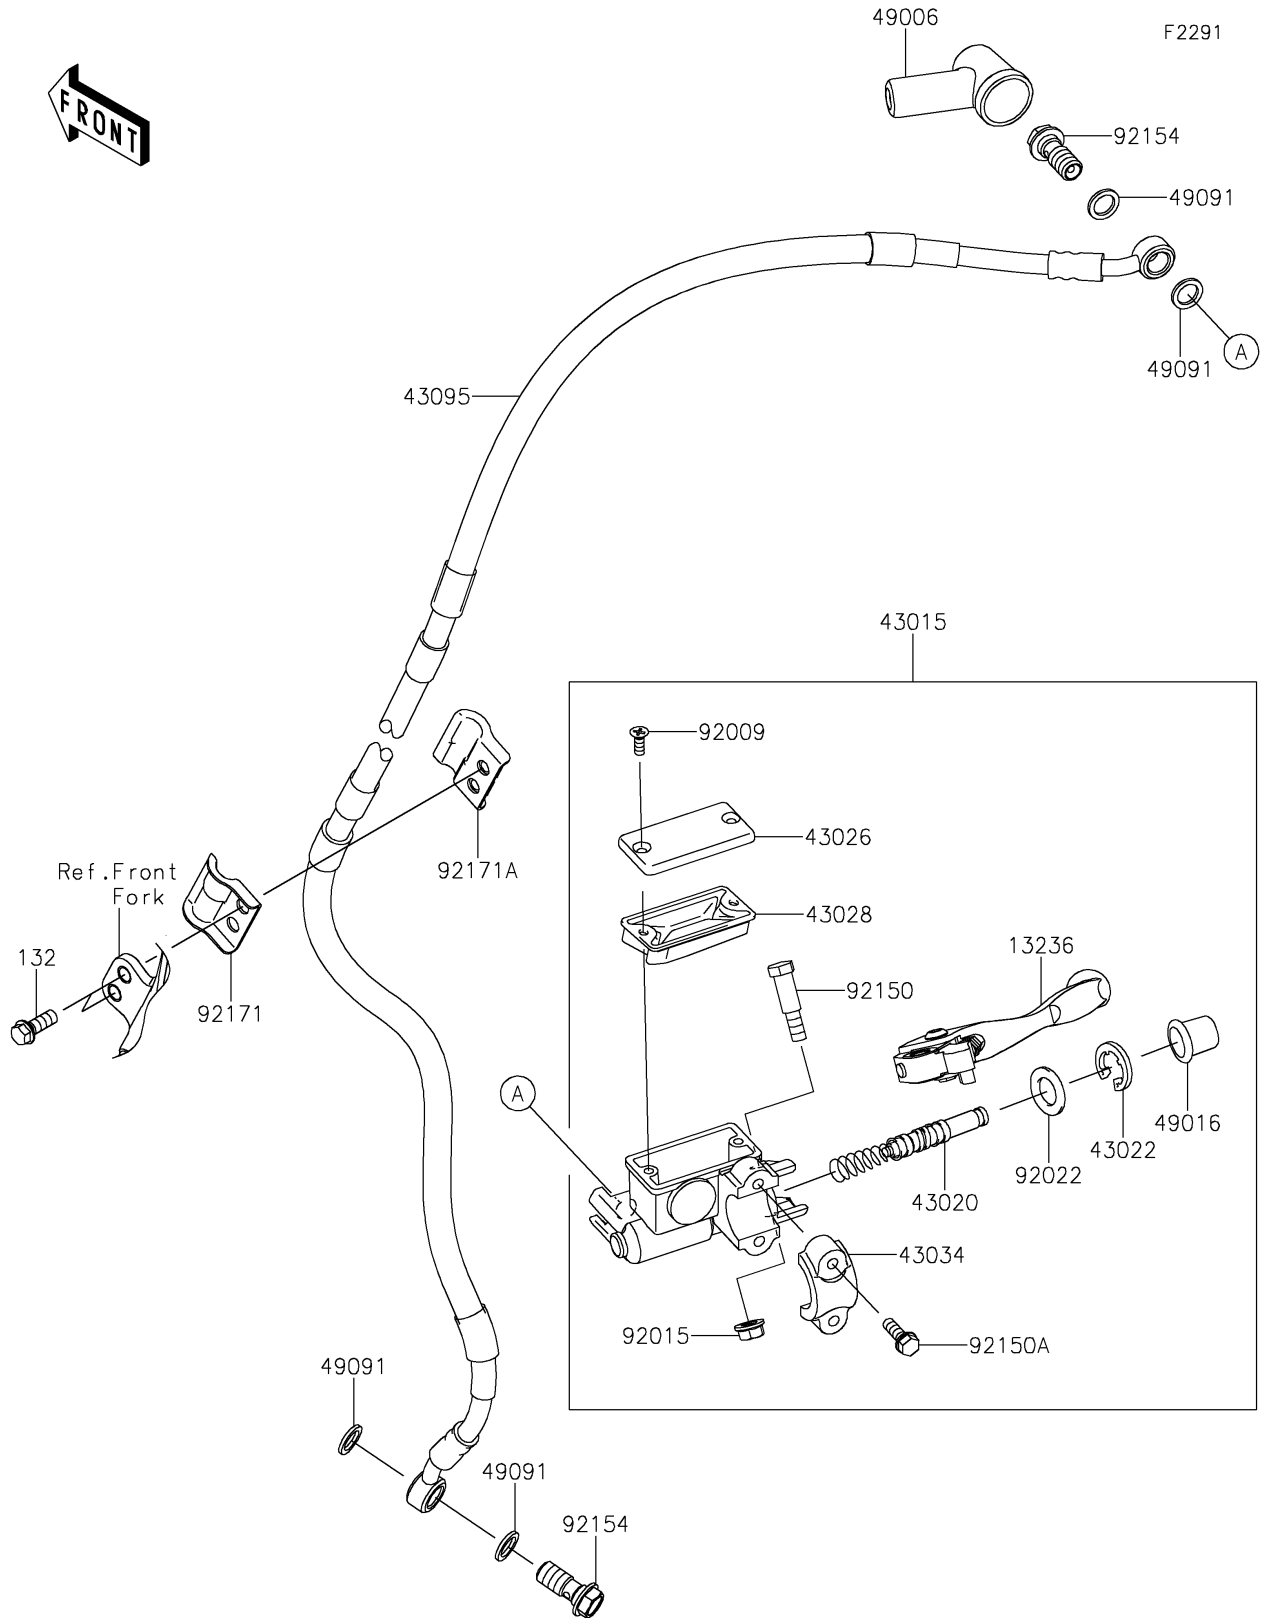

2024 KLX® 300R PARTS DIAGRAM

Front Master Cylinder

2024 KLX®300R PARTS LIST

Front Master Cylinder

ITEM NAME	PART NUMBER	QUANTITY
LEVER-COMP,FRONT BRAKE (Ref # 13236)	13236-0712	1
CYLINDER-ASSY-MASTER (Ref # 43015)	43015-0170	1
PISTON-COMP-BRAKE (Ref # 43020)	43020-0016	1
STOPPER-BRAKE,PISTON (Ref # 43022)	43022-1010	1
CAP-BRAKE,MASTER CYLINDER (Ref # 43026)	43026-0020	1
DIAPHRAGM (Ref # 43028)	43028-1067	1
HOLDER-BRAKE (Ref # 43034)	43034-1110	1
HOSE-BRAKE,M/CYLINDER-CALIPER (Ref # 43095)	43095-1642	1
BOOT,DUST (Ref # 49006)	49006-1040	1
COVER-SEAL,MASTER CYLINDER (Ref # 49016)	49016-1044	1
WASHER-SEAL,10.1X14.5X1.5 (Ref # 49091)	49091-0001	4
SCREW (Ref # 92009)	92009-1795	2
NUT,FLANGED,6MM (Ref # 92015)	92015-1528	1
WASHER (Ref # 92022)	92022-1814	1
BOLT,LEVER SET (Ref # 92150)	92150-1451	1
BOLT (Ref # 92150A)	92150-1452	2
BOLT,FLANGED,10X23 (Ref # 92154)	92154-0732	2
CLAMP,BRAKE HOSE (Ref # 92171)	92171-1626	1
CLAMP,BRAKE HOSE (Ref # 92171A)	92171-1627	1
BOLT-FLANGED-SMALL,6X16 (Ref # 132)	132BB0616	2