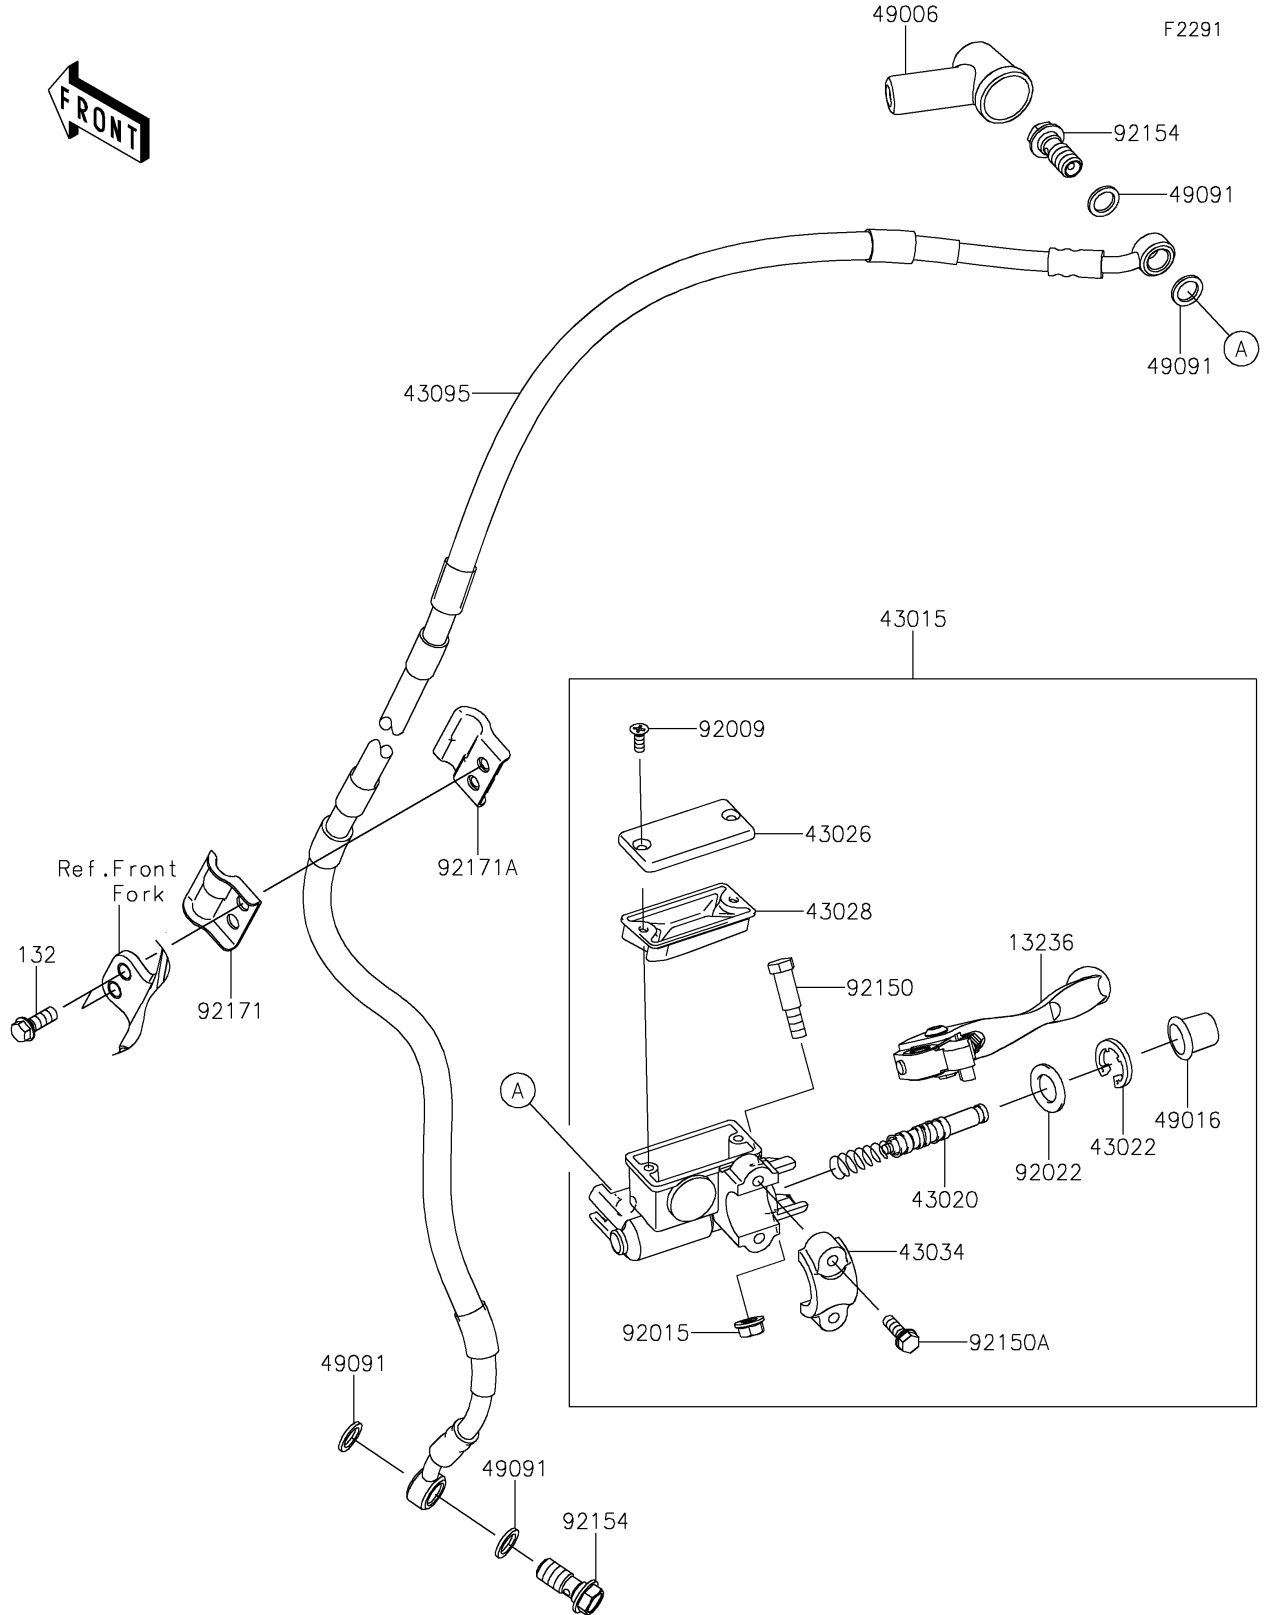

# 2024 KLX<sup>®</sup>300R PARTS DIAGRAM

## Front Master Cylinder

## 2024 KLX®300R PARTS LIST

### Front Master Cylinder

ITEM NAME	PART NUMBER	QUANTITY
LEVER-COMP,FRONT BRAKE (Ref # 13236)	13236-0712	1
CYLINDER-ASSY-MASTER (Ref # 43015)	43015-0170	1
PISTON-COMP-BRAKE (Ref # 43020)	43020-0016	1
STOPPER-BRAKE,PISTON (Ref # 43022)	43022-1010	1
CAP-BRAKE,MASTER CYLINDER (Ref # 43026)	43026-0020	1
DIAPHRAGM (Ref # 43028)	43028-1067	1
HOLDER-BRAKE (Ref # 43034)	43034-1110	1
HOSE-BRAKE,M/CYLINDER-CALIPER (Ref # 43095)	43095-1642	1
BOOT,DUST (Ref # 49006)	49006-1040	1
COVER-SEAL,MASTER CYLINDER (Ref # 49016)	49016-1044	1
WASHER-SEAL,10.1X14.5X1.5 (Ref # 49091)	49091-0001	4
SCREW (Ref # 92009)	92009-1795	2
NUT,FLANGED,6MM (Ref # 92015)	92015-1528	1
WASHER (Ref # 92022)	92022-1814	1
BOLT,LEVER SET (Ref # 92150)	92150-1451	1
BOLT (Ref # 92150A)	92150-1452	2
BOLT,FLANGED,10X23 (Ref # 92154)	92154-0732	2
CLAMP,BRAKE HOSE (Ref # 92171)	92171-1626	1
CLAMP,BRAKE HOSE (Ref # 92171A)	92171-1627	1
BOLT-FLANGED-SMALL,6X16 (Ref # 132)	132BB0616	2