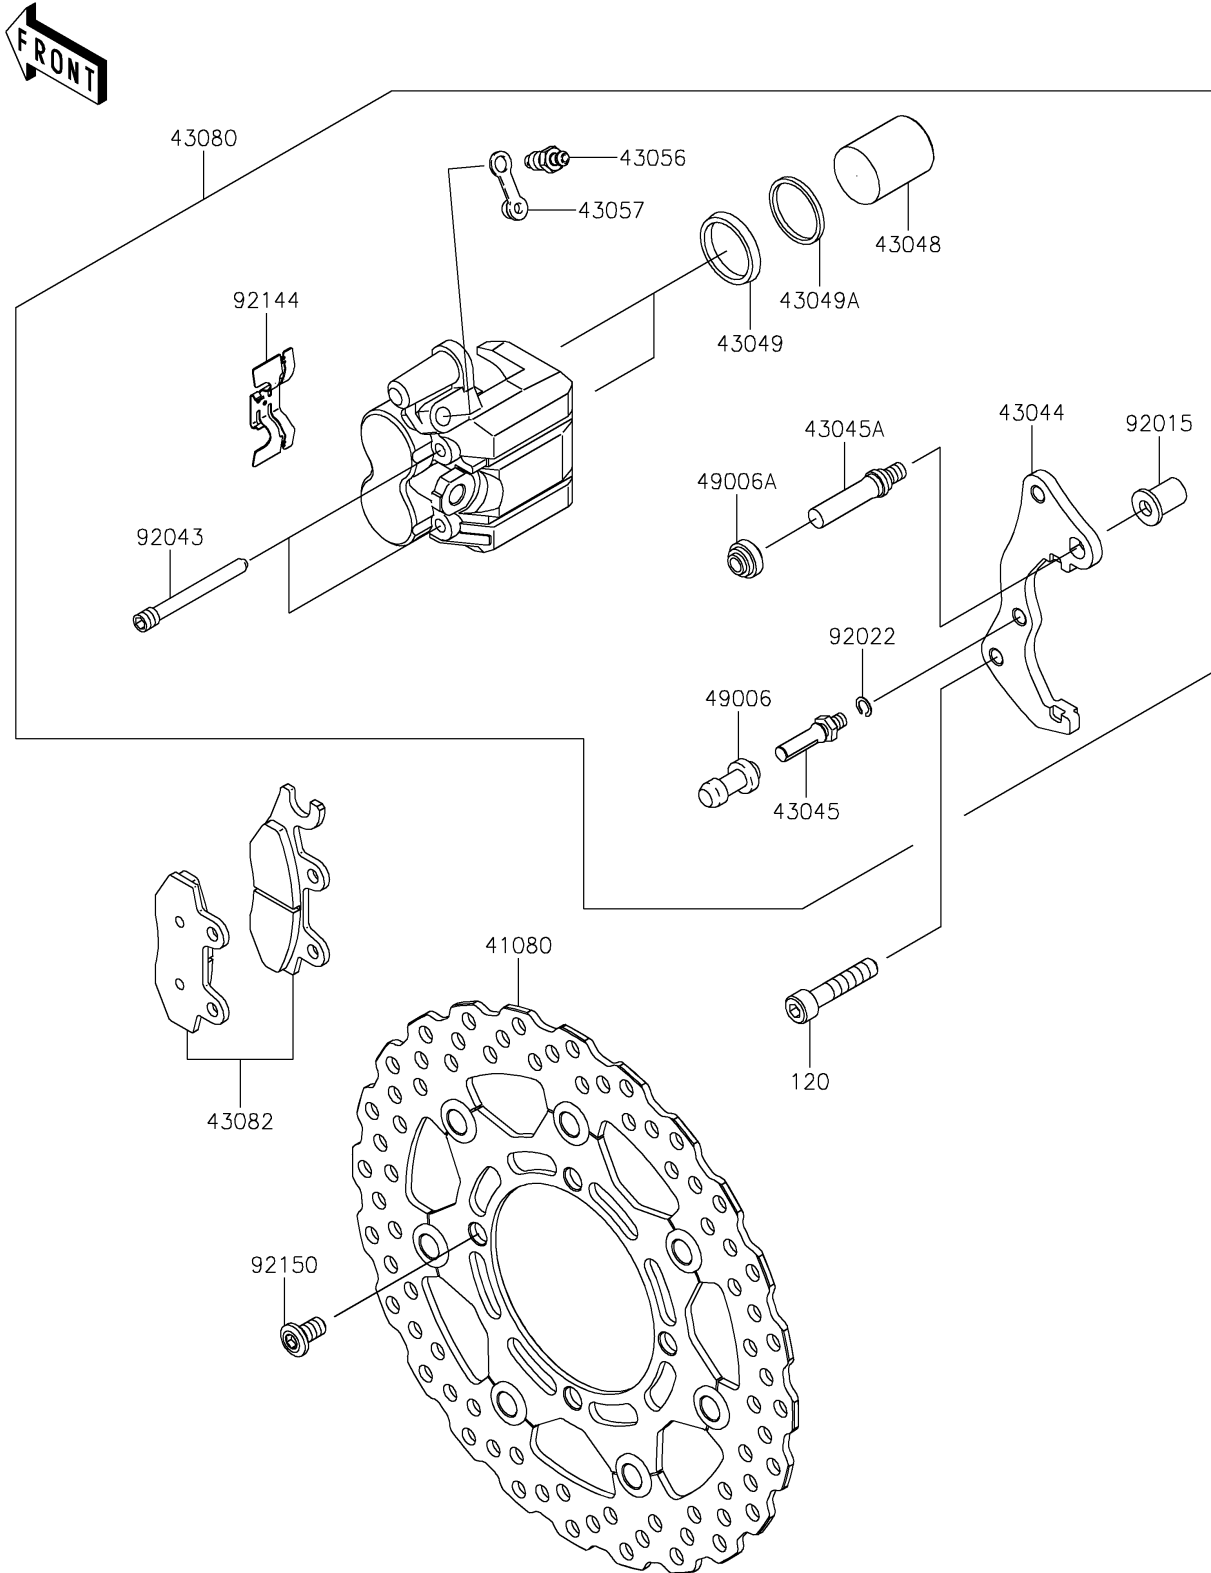

2024 KLX®300R PARTS DIAGRAM

Front Brake

F2292

2024 KLX®300R PARTS LIST

Front Brake

ITEM NAME	PART NUMBER	QUANTITY
DISC,FR,SILVER+SIL (Ref # 41080)	41080-0705-S6	1
HOLDER-COMP-CALIPER (Ref # 43044)	43044-0094	1
SHAFT-CALIPER (Ref # 43045)	43045-1010	1
SHAFT-CALIPER (Ref # 43045A)	43045-1052	1
PISTON-CALIPER (Ref # 43048)	43048-0011	2
PACKING,PISTON SEAL (Ref # 43049)	43049-1060	2
PACKING,PISTON SEAL (Ref # 43049A)	43049-1061	2
BREATHER-BRAKE (Ref # 43056)	43056-0004	1
CAP-BREATHER (Ref # 43057)	43057-1001	1
CALIPER-SUB-ASSY (Ref # 43080)	43080-0218	1
PAD-ASSY-BRAKE (Ref # 43082)	43082-0060	1
BOOT,CALIPER (Ref # 49006)	49006-1088	1
BOOT,CALIPER (Ref # 49006A)	49006-1242	1
NUT (Ref # 92015)	92015-1740	1
WASHER,WAVE (Ref # 92022)	92022-1373	1
PIN,HANGER (Ref # 92043)	92043-1416	2
SPRING,PAD (Ref # 92144)	92144-1847	1
BOLT,DISC PLATE,8X15 (Ref # 92150)	92150-1811	4
BOLT-SOCKET,8X40 (Ref # 120)	120CA0840	2