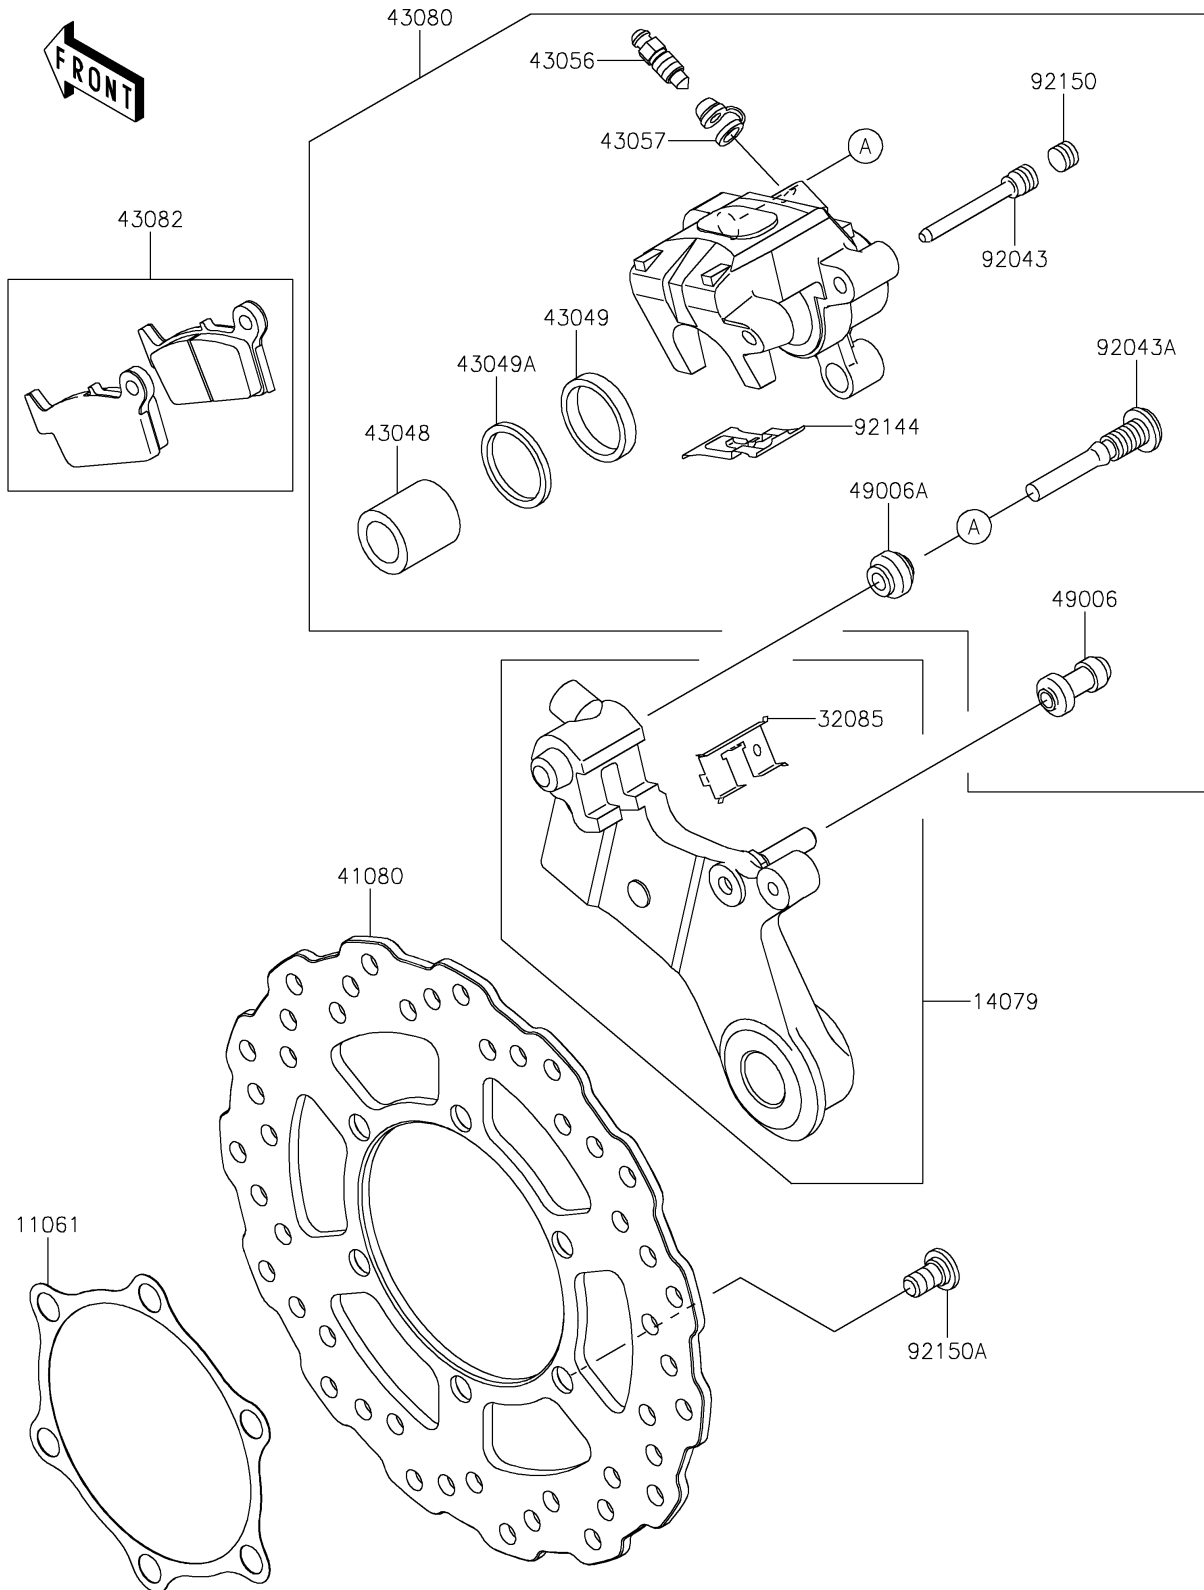

2024 KLX® 300R PARTS DIAGRAM

Rear Brake

F2294

2024 KLX®300R PARTS LIST

Rear Brake

ITEM NAME	PART NUMBER	QUANTITY
GASKET,RR DISK (Ref # 11061)	11061-1343	1
HOLDER-ASSY,REAR CALIPER (Ref # 14079)	14079-0030	1
STOPPER,PAD (Ref # 32085)	32085-1386	1
DISC,RR,SILVER (Ref # 41080)	41080-0116-CM	1
PISTON-CALIPER (Ref # 43048)	43048-1068	1
PACKING,PISTON SEAL (Ref # 43049)	43049-1060	1
PACKING,PISTON SEAL (Ref # 43049A)	43049-1061	1
BREATHER-BRAKE (Ref # 43056)	43056-0004	1
CAP-BREATHER (Ref # 43057)	43057-1001	1
CALIPER-SUB-ASSY,RR,SILVER (Ref # 43080)	43080-0237-GN	1
PAD-ASSY-BRAKE (Ref # 43082)	43082-0090	1
BOOT,CALIPER (Ref # 49006)	49006-1088	1
BOOT,CALIPER (Ref # 49006A)	49006-1242	1
PIN,HANGER (Ref # 92043)	92043-1507	1
PIN (Ref # 92043A)	92043-1508	1
SPRING,PAD (Ref # 92144)	92144-1819	1
BOLT,PLUG (Ref # 92150)	92150-1692	1
BOLT,DISC PLATE,8X15 (Ref # 92150A)	92150-1811	6