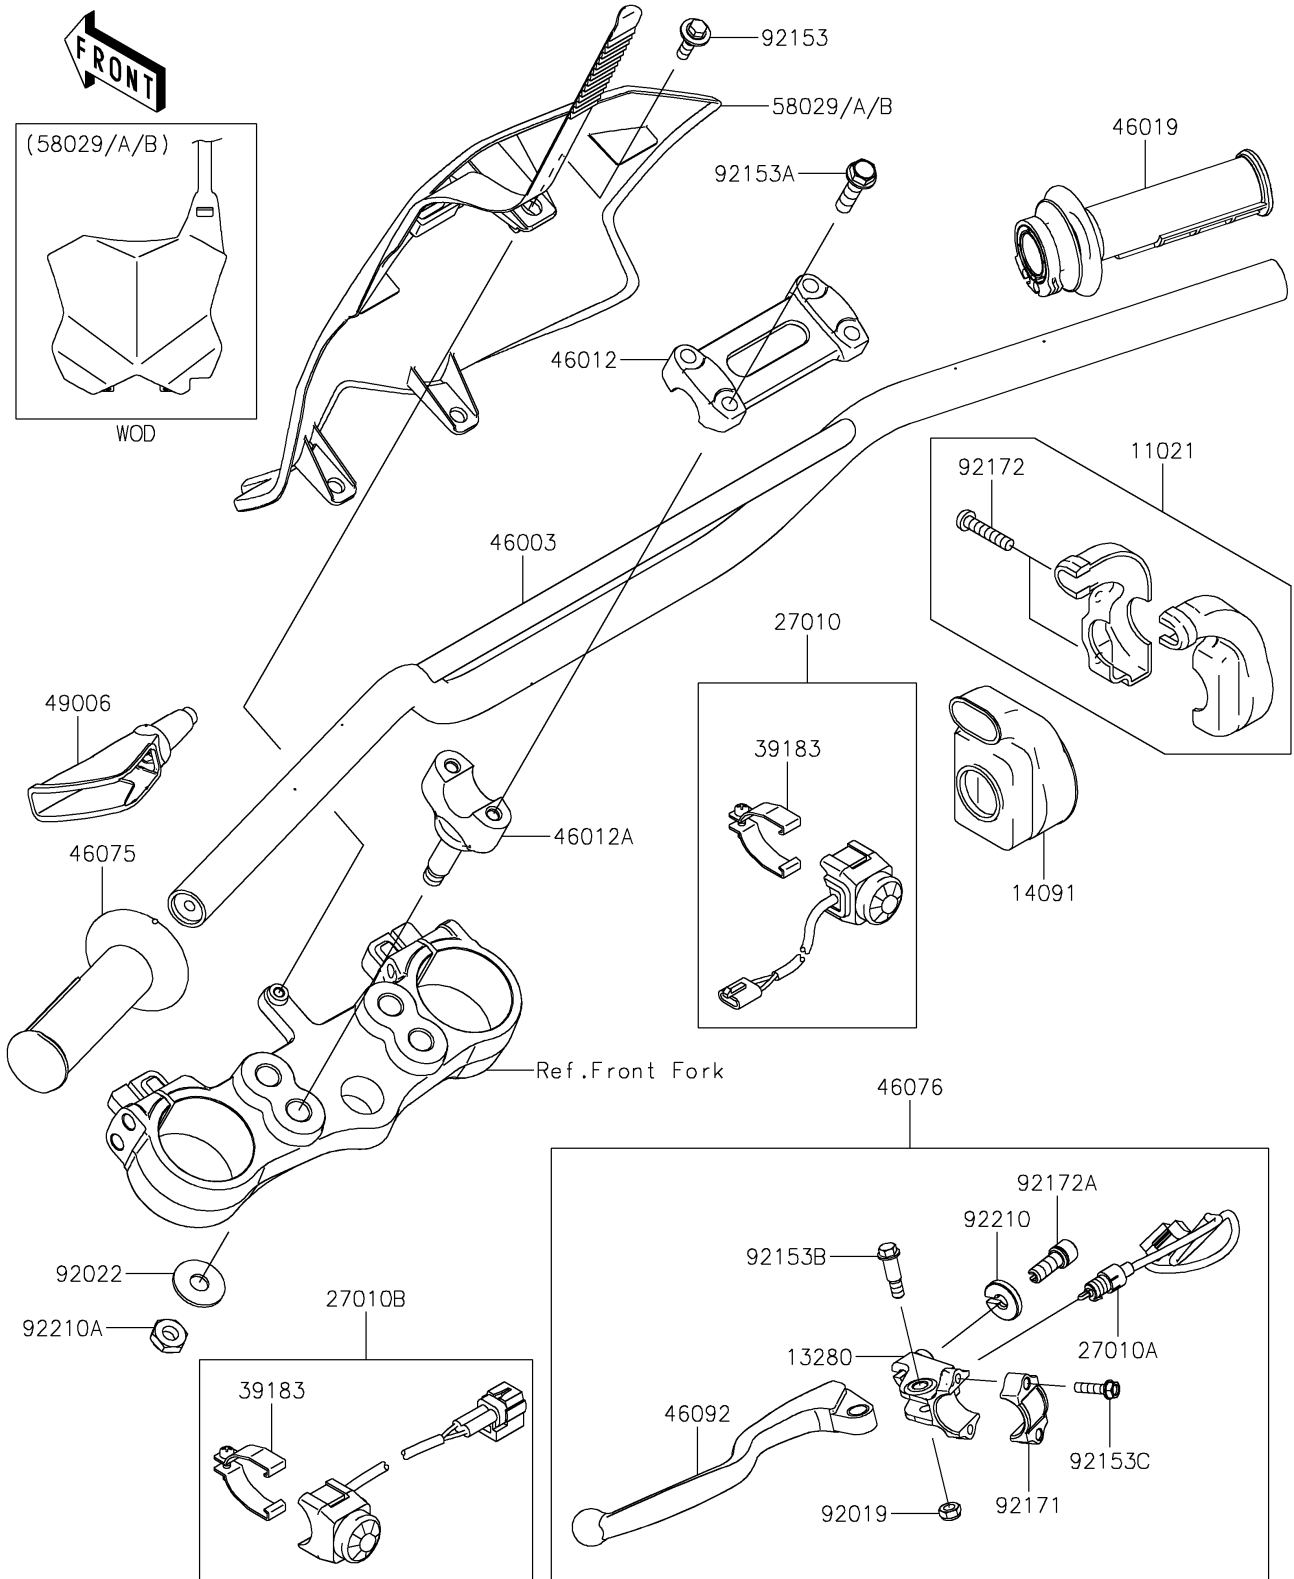

2024 KLX® 300R PARTS DIAGRAM

Handlebar

F2310

2024 KLX®300R PARTS LIST

Handlebar

ITEM NAME	PART NUMBER	QUANTITY
CASE-ASSY,THROTTLE (Ref # 11021)	11021-0035	1
HOLDER,CLUTCH LEVER (Ref # 13280)	13280-0256	1
COVER,THROTTLE CASE (Ref # 14091)	14091-0182	1
SWITCH,ENGINE START (Ref # 27010)	27010-0069	1
SWITCH,CLUTCH (Ref # 27010A)	27010-0071	1
SWITCH,ENGINE STOP (Ref # 27010B)	27010-0826	1
BAND-ASSY,SWITCH (Ref # 39183)	39183-1059	2
HANDLE,P.SILVER (Ref # 46003)	46003-0781-458	1
HOLDER-HANDLE,UPP,F.S.BLACK (Ref # 46012)	46012-0010-18R	1
HOLDER-HANDLE,LWR,F.S.BLACK (Ref # 46012A)	46012-0412-18R	2
GRIP-ASSY,THROTTLE (Ref # 46019)	46019-0041	1
GRIP,LH (Ref # 46075)	46075-0072	1
LEVER-ASSY-GRIP,CLUTCH (Ref # 46076)	46076-0049	1
LEVER-GRIP,CLUTCH (Ref # 46092)	46092-0026	1
BOOT,LEVER HOLDER (Ref # 49006)	49006-0080	1
PLATE-NUMBER,B.WHITE (Ref # 58029)	58029-0013-266	1
PLATE-NUMBER,L.GREEN (Ref # 58029A)	58029-0013-290	1
PLATE-NUMBER,B.GRAY (Ref # 58029B)	58029-0013-67A	1
NUT,LOCK,6MM (Ref # 92019)	92019-008	1
WASHER,10.2X28X2 (Ref # 92022)	92022-1088	2
BOLT,FLANGED,6X22 (Ref # 92153)	92153-0950	1
BOLT,FLANGED,8X30 (Ref # 92153A)	92153-1519	4
BOLT,6MM (Ref # 92153B)	92153-1897	1
BOLT,5X20 (Ref # 92153C)	92153-1898	2
CLAMP,LEVER HOLDER (Ref # 92171)	92171-1671	1
SCREW,5X20 (Ref # 92172)	92172-0069	2
SCREW,CABLE ADJUST,8MM (Ref # 92172A)	92172-0330	1
NUT,CABLE ADJUST (Ref # 92210)	92210-0411	1
NUT,LOCK,10MM (Ref # 92210A)	92210-1184	2