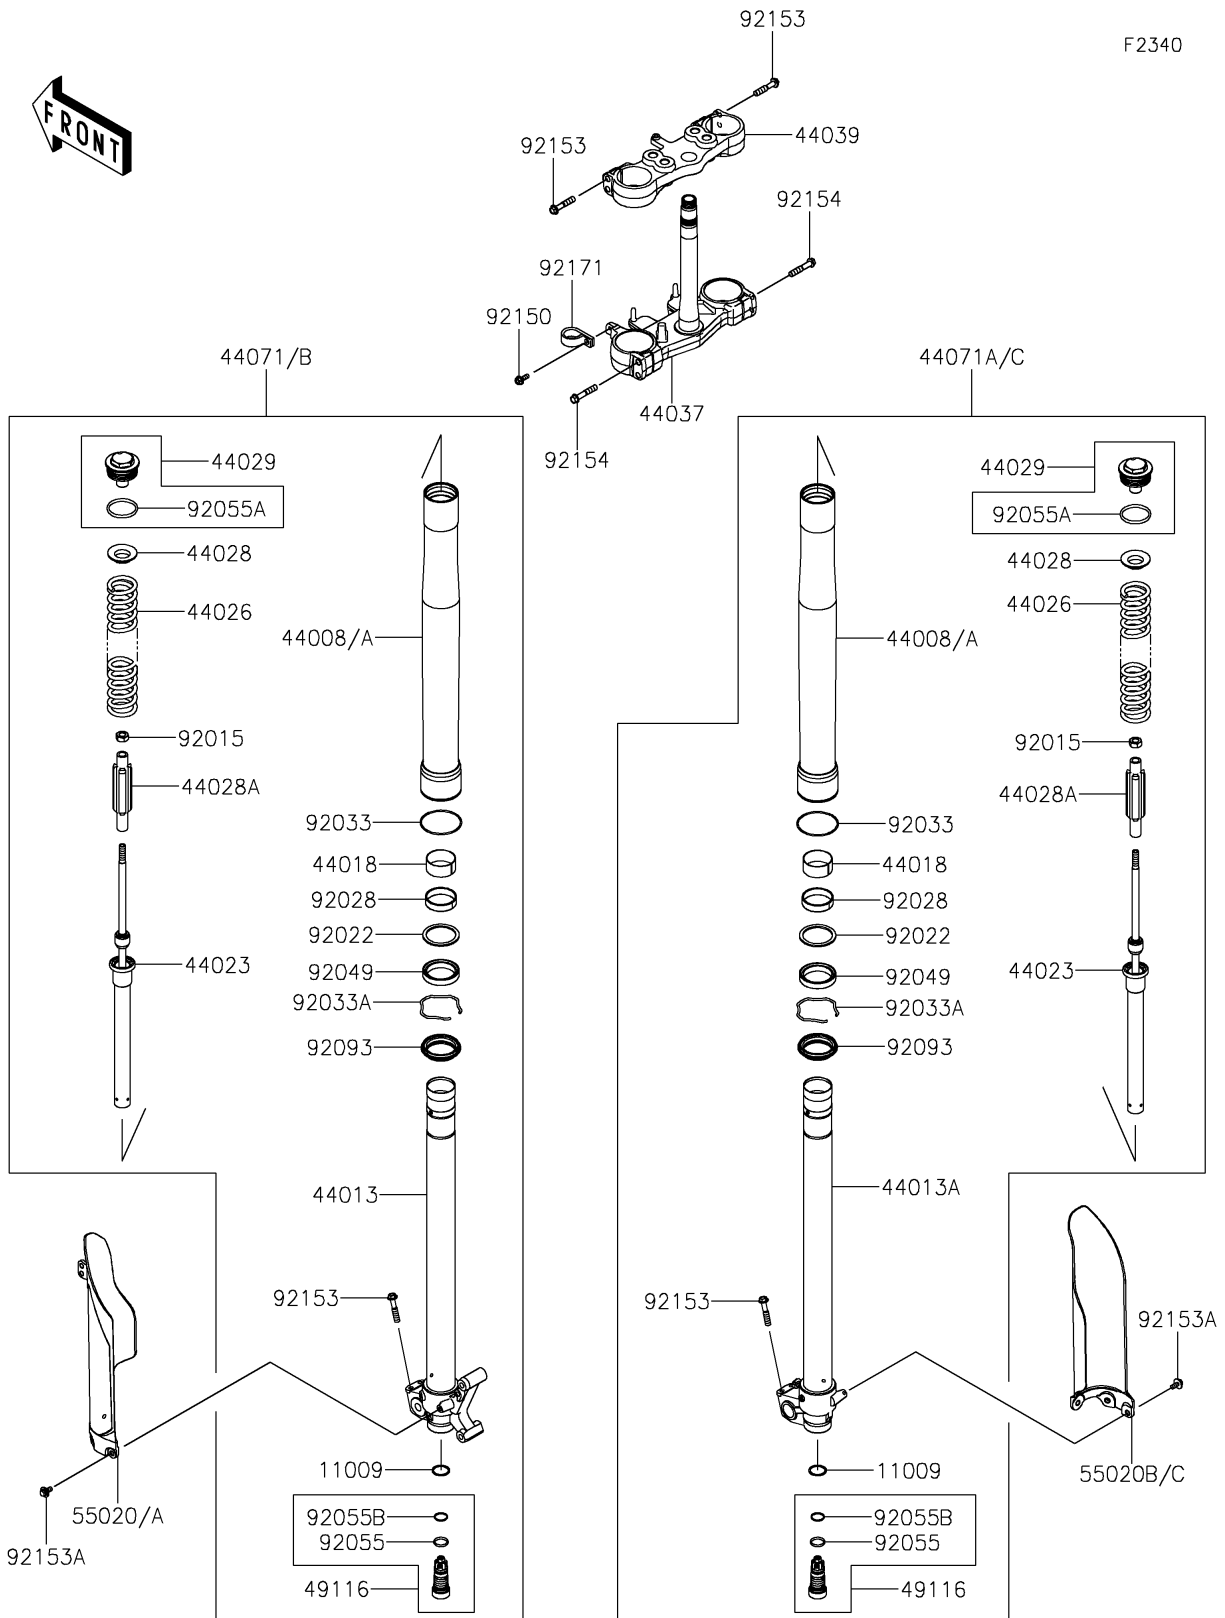

2023 KLX® 300R PARTS DIAGRAM

Front Fork

F2340

2023 KLX®300R PARTS LIST

Front Fork

ITEM NAME	PART NUMBER	QUANTITY
GASKET,FORK CYLINDER BOLT (Ref # 11009)	11009-1592	2
PIPE-FORK OUTER,SILVER (Ref # 44008)	44008-0032-KX	2
PIPE-FORK INNER,LH,P.SILVER (Ref # 44013)	44013-0090-458	1
PIPE-FORK INNER,RH,P.SILVER (Ref # 44013A)	44013-0092-458	1
PISTON-FORK,INNER PIPE (Ref # 44018)	44018-1056	2
CYLINDER-SET-FORK (Ref # 44023)	44023-0156	2
SPRING-FRONT FORK (Ref # 44026)	44026-0239	2
GUIDE-FORK SPRING (Ref # 44028)	44028-1081	2
GUIDE-FORK SPRING (Ref # 44028A)	44028-1084	2
SEAT-FORK SPRING,SILVER (Ref # 44029)	44029-0010-KX	2
HOLDER-FORK UNDER (Ref # 44037)	44037-0190	1
HOLDER-FORK UPPER (Ref # 44039)	44039-0198	1
DAMPER-ASSY,LH (Ref # 44071)	44071-1402	1
DAMPER-ASSY,RH (Ref # 44071A)	44071-1403	1
VALVE-ASSY,FORK (Ref # 49116)	49116-1145	2
GUARD,FORK,LH,BLACK (Ref # 55020A)	55020-2231-6Z	1
GUARD,FORK,RH,BLACK (Ref # 55020C)	55020-2232-6Z	1
NUT (Ref # 92015)	92015-1839	2
WASHER (Ref # 92022)	92022-1299	2
BUSHING (Ref # 92028)	92028-1581	2
RING-SNAP (Ref # 92033)	92033-0080	2
RING-SNAP (Ref # 92033A)	92033-1077	2
SEAL-OIL (Ref # 92049)	92049-1373	2
RING-O (Ref # 92055)	92055-1156	2
RING-O,FORK,AIR TUBE (Ref # 92055A)	92055-1333	2
RING-O,FORK VALVE (Ref # 92055B)	92055-1502	2
SEAL,FORK OUTER TUBE (Ref # 92093)	92093-1342	2
BOLT,5X16 (Ref # 92150)	92150-1802	1
BOLT,8X40 (Ref # 92153)	92153-0020	8

2023 KLX®300R PARTS LIST

Front Fork

ITEM NAME	PART NUMBER	QUANTITY
BOLT,FLANGED,6X14 (Ref # 92153A)	92153-0936	6
BOLT,8X40 (Ref # 92154)	92154-4062	4
CLAMP (Ref # 92171)	92171-0820	1