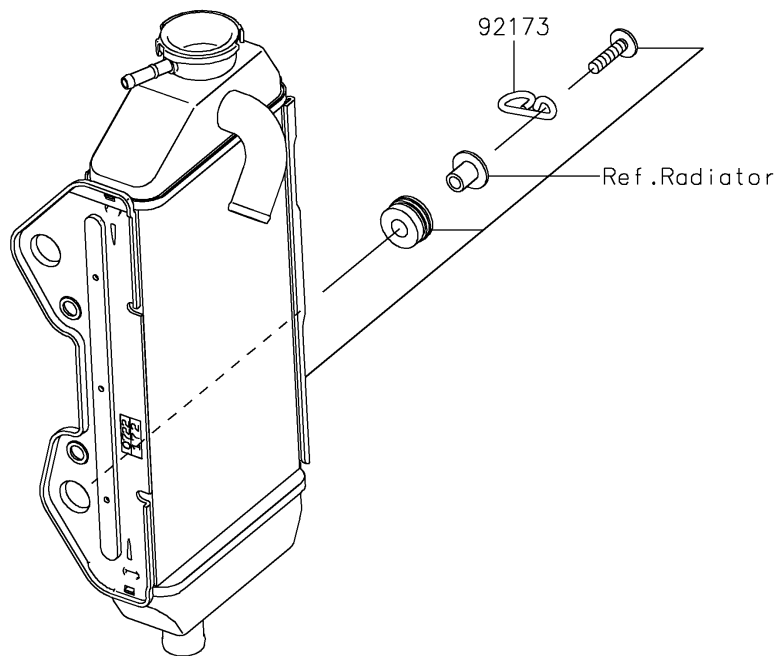

# 2024 KLX®300R PARTS DIAGRAM

Cables

F2540

## 2024 KLX®300R PARTS LIST

### Cables

ITEM NAME	PART NUMBER	QUANTITY
CABLE-CLUTCH (Ref # 54011)	54011-0651	1
CABLE-THROTTLE (Ref # 54012)	54012-0711	1
CLAMP,CLUTCH CABLE (Ref # 92173)	92173-2205	1