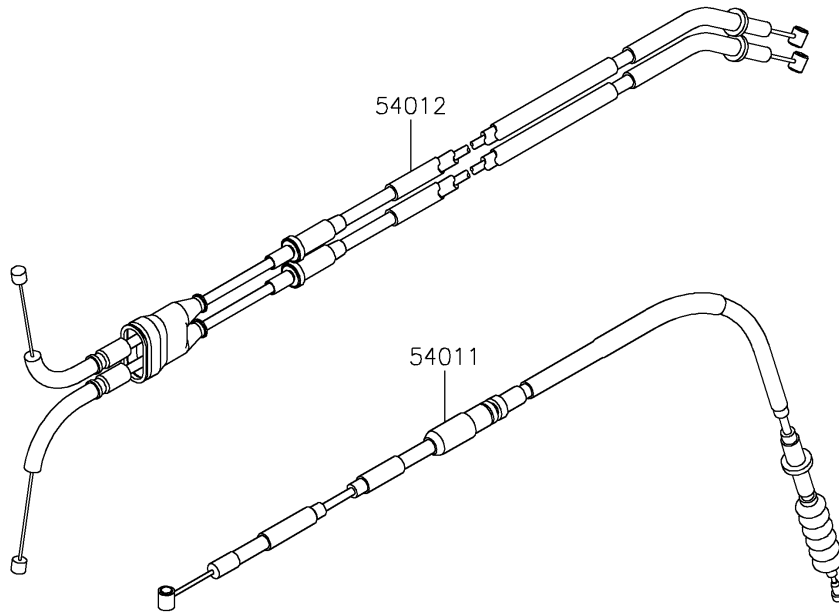

# 2024 KLX®300R PARTS DIAGRAM

Cables

F2540

## 2024 KLX®300R PARTS LIST

### Cables

ITEM NAME	PART NUMBER	QUANTITY
CABLE-CLUTCH (Ref # 54011)	54011-0651	1
CABLE-THROTTLE (Ref # 54012)	54012-0711	1
CLAMP,CLUTCH CABLE (Ref # 92173)	92173-2205	1