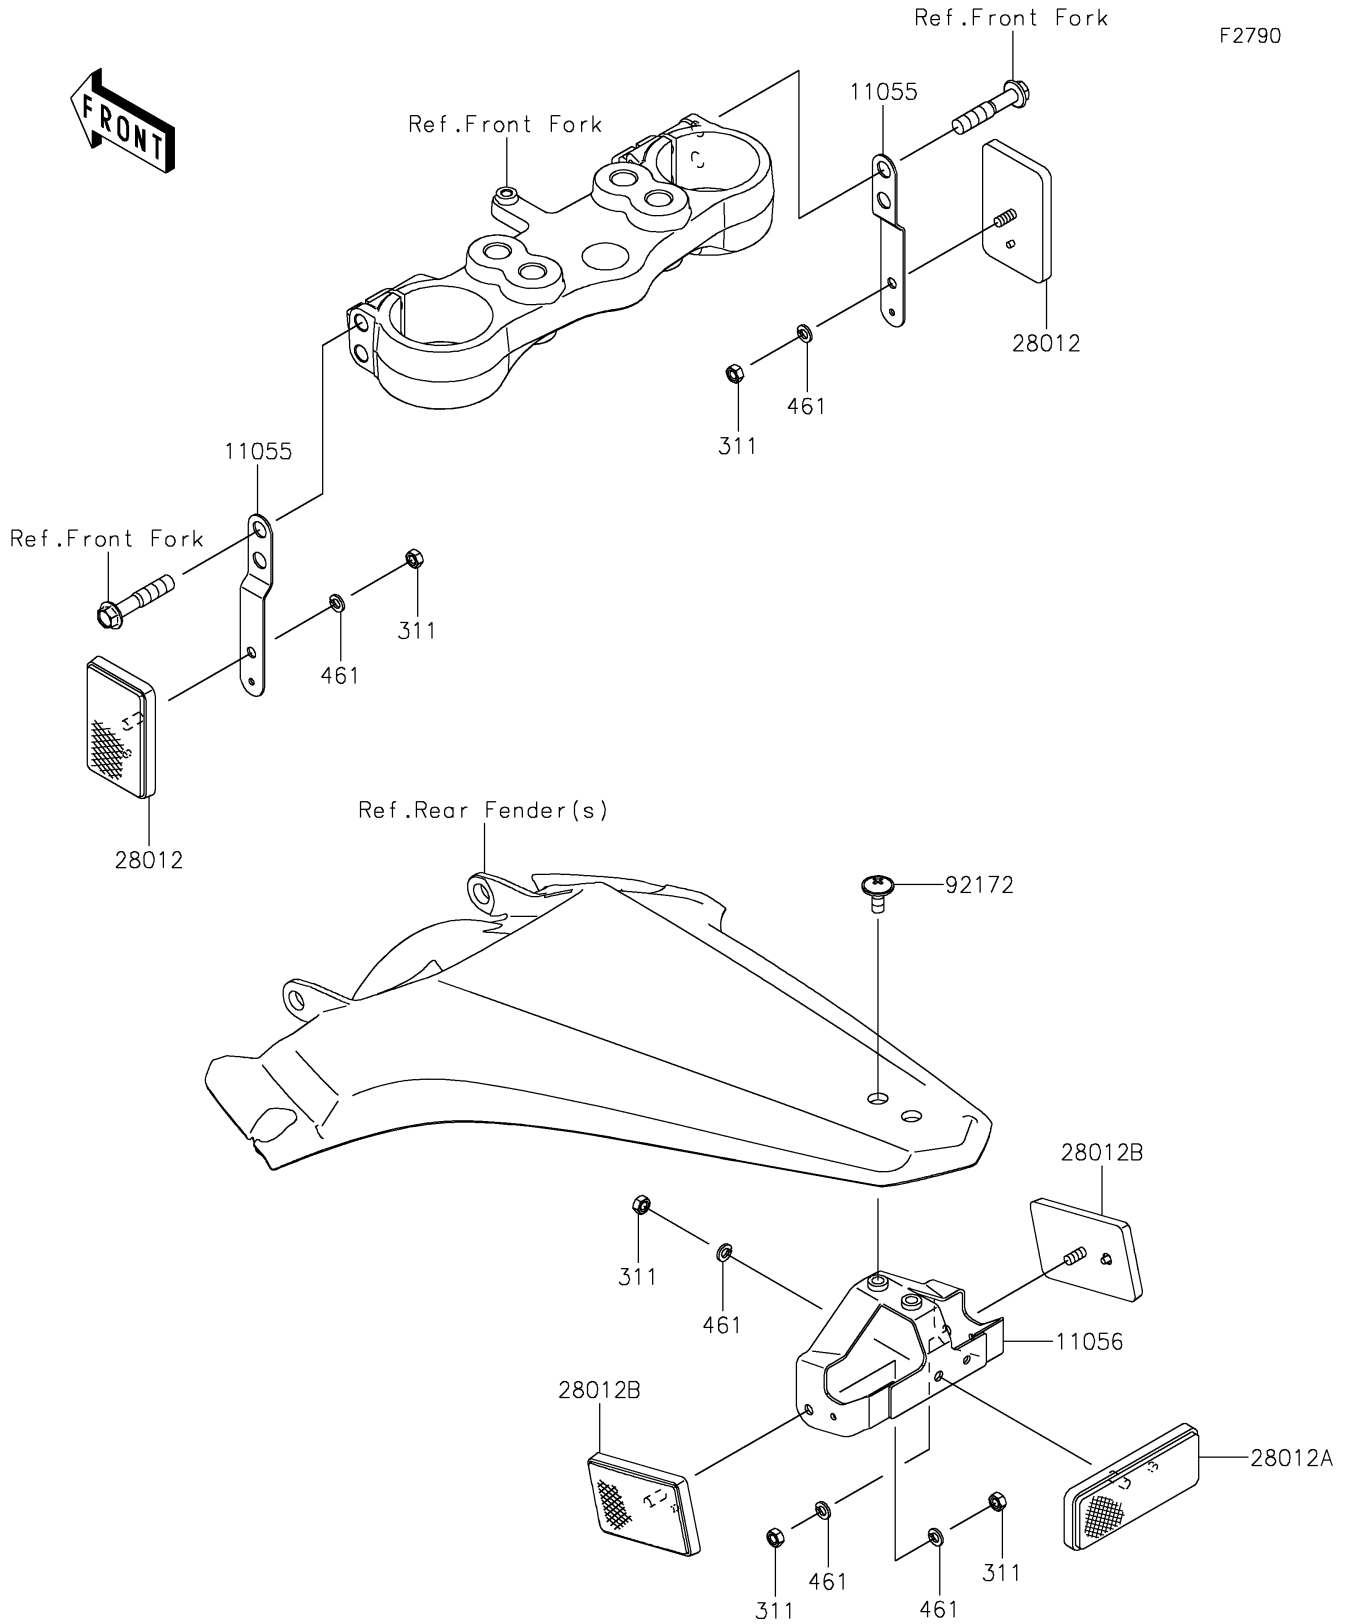

# 2023 KLX®300R PARTS DIAGRAM

## Reflectors(CN)

F2790

## 2023 KLX®300R PARTS LIST

### Reflectors(CN)

ITEM NAME	PART NUMBER	QUANTITY
BRACKET,REFLECTOR,FR (Ref # 11055)	11055-0080	2
BRACKET,REFLECTOR,RR (Ref # 11056)	11056-0111	1
REFLECTOR-REFLEX (Ref # 28012)	28012-1003	2
REFLECTOR-REFLEX (Ref # 28012A)	28012-1077	1
REFLECTOR-REFLEX (Ref # 28012B)	28012-1088	2
SCREW,6X14 (Ref # 92172)	92172-0401	2
NUT-HEX (Ref # 311)	311BA0500	5
WASHER-SPRING,5MM (Ref # 461)	461DA0500	5