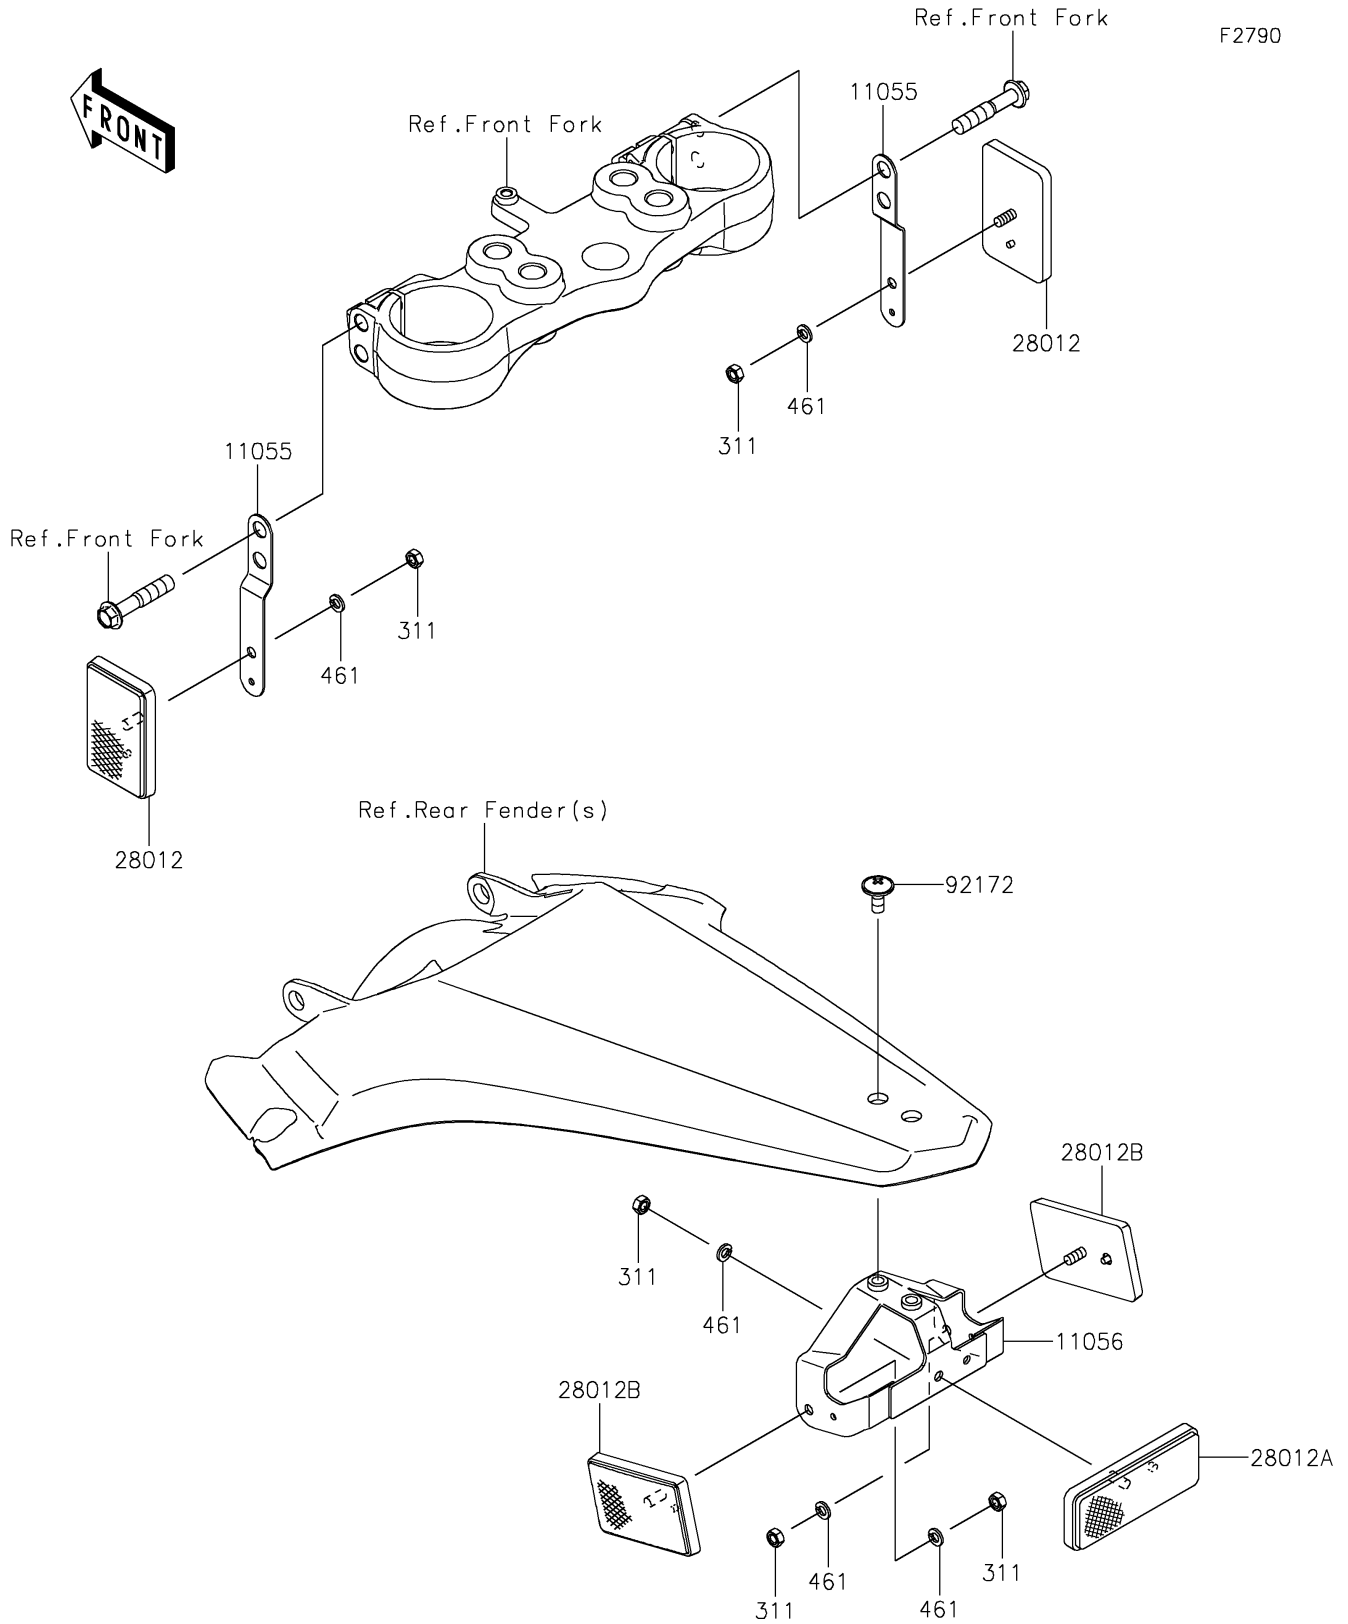

# 2023 KLX®300R PARTS DIAGRAM

## Reflectors(CN)

F2790

## 2023 KLX®300R PARTS LIST

### Reflectors(CN)

| ITEM NAME                          | PART NUMBER | QUANTITY |
|------------------------------------|-------------|----------|
| BRACKET,REFLECTOR,FR (Ref # 11055) | 11055-0080  | 2        |
| BRACKET,REFLECTOR,RR (Ref # 11056) | 11056-0111  | 1        |
| REFLECTOR-REFLEX (Ref # 28012)     | 28012-1003  | 2        |
| REFLECTOR-REFLEX (Ref # 28012A)    | 28012-1077  | 1        |
| REFLECTOR-REFLEX (Ref # 28012B)    | 28012-1088  | 2        |
| SCREW,6X14 (Ref # 92172)           | 92172-0401  | 2        |
| NUT-HEX (Ref # 311)                | 311BA0500   | 5        |
| WASHER-SPRING,5MM (Ref # 461)      | 461DA0500   | 5        |