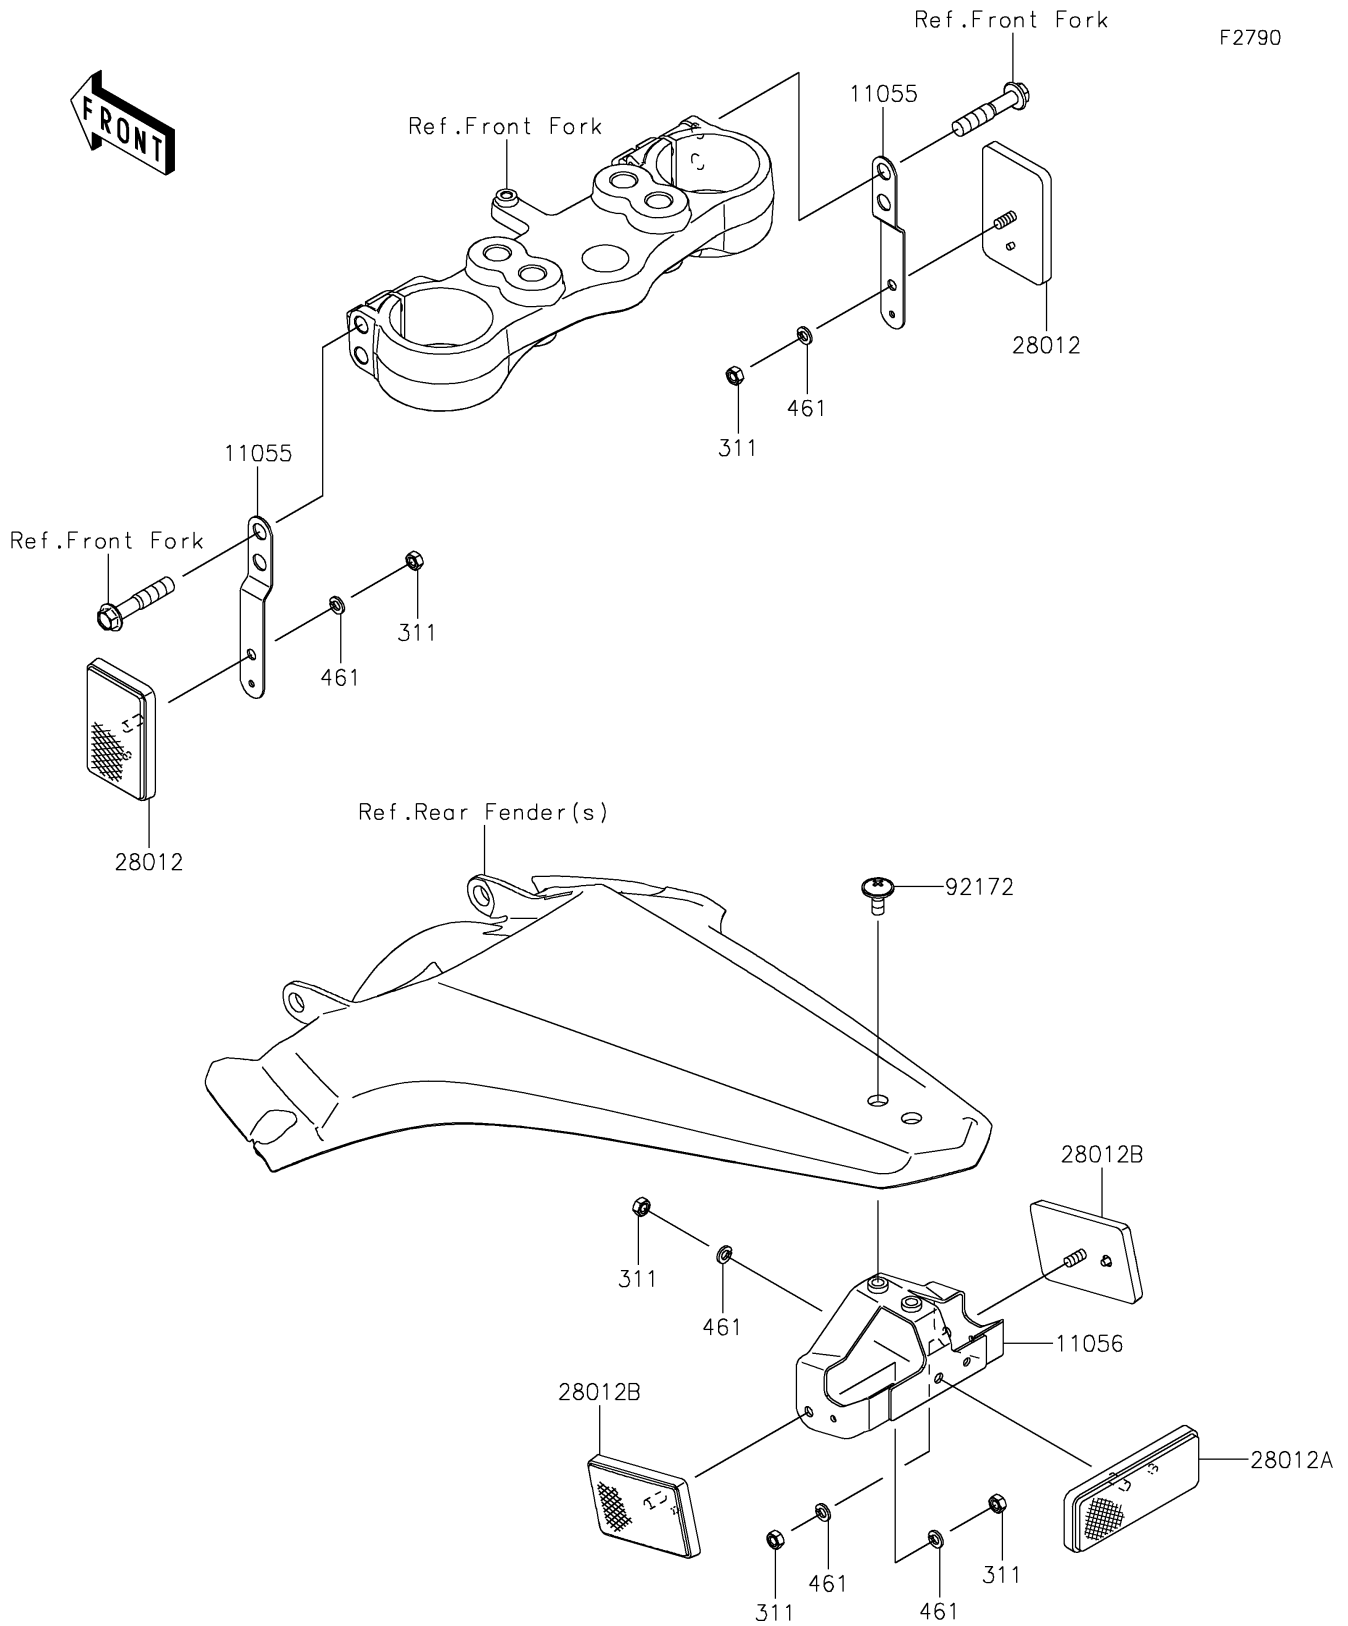

2024 KLX®300R PARTS DIAGRAM

Reflectors(CN)

F2790

2024 KLX®300R PARTS LIST

Reflectors(CN)

ITEM NAME	PART NUMBER	QUANTITY
BRACKET,REFLECTOR,FR (Ref # 11055)	11055-0080	2
BRACKET,REFLECTOR,RR (Ref # 11056)	11056-0111	1
REFLECTOR-REFLEX (Ref # 28012)	28012-1003	2
REFLECTOR-REFLEX (Ref # 28012A)	28012-1077	1
REFLECTOR-REFLEX (Ref # 28012B)	28012-1088	2
SCREW,6X14 (Ref # 92172)	92172-0401	2
NUT-HEX (Ref # 311)	311BA0500	5
WASHER-SPRING,5MM (Ref # 461)	461DA0500	5