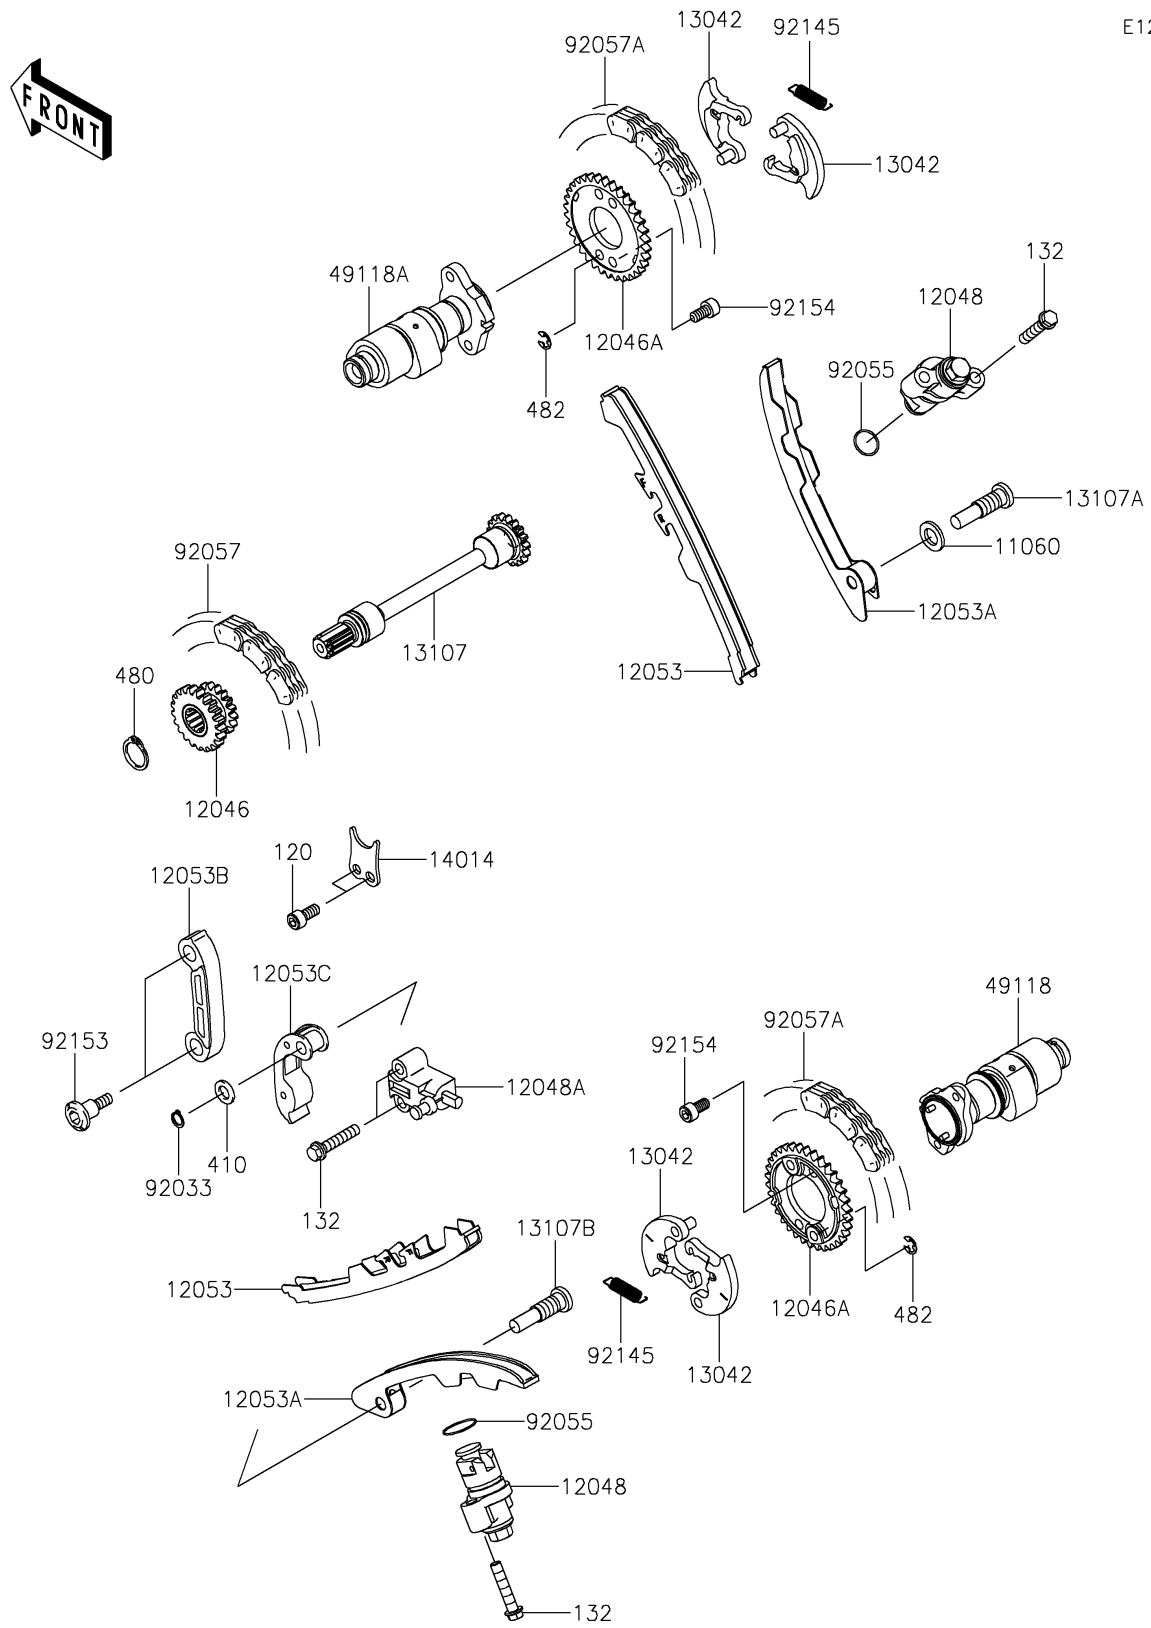

2023 TERYX4™ S SPECIAL EDITION PARTS DIAGRAM

Camshaft(s)/Tensioner

E1230

2023 TERYX4™ S SPECIAL EDITION PARTS LIST

Camshaft(s)/Tensioner

ITEM NAME	PART NUMBER	QUANTITY
GASKET (Ref # 11060)	11060-1966	1
SPROCKET,21T&17T (Ref # 12046)	12046-0559	1
SPROCKET,CAMSHAFT,34T (Ref # 12046A)	12046-0568	2
TENSIONER-ASSY,CAM (Ref # 12048)	12048-1176	2
TENSIONER-ASSY,SECONDARY (Ref # 12048A)	12048-1177	1
GUIDE-CHAIN,CAMSHAFT,TENSION (Ref # 12053)	12053-1441	2
GUIDE-CHAIN,CAMSHAFT,SLACK (Ref # 12053A)	12053-1442	2
GUIDE-CHAIN,TENSION (Ref # 12053B)	12053-1443	1
GUIDE-CHAIN,SLACK (Ref # 12053C)	12053-1444	1
WEIGHT,DECOMP (Ref # 13042)	13042-1141	4
SHAFT (Ref # 13107)	13107-0761	1
SHAFT,CHAIN GUIDE,FR (Ref # 13107A)	13107-1443	1
SHAFT,CHAIN GUIDE,RR (Ref # 13107B)	13107-1444	1
PLATE-POSITION,DRIVE (Ref # 14014)	14014-0050	1
CAMSHAFT-COMP,FR (Ref # 49118)	49118-0939	1
CAMSHAFT-COMP,RR (Ref # 49118A)	49118-0940	1
RING-SNAP,8MM (Ref # 92033)	92033-1039	1
RING-O,18.8X1.9 (Ref # 92055)	92055-086	2
CHAIN,DID SCR-0412 SV (Ref # 92057)	92057-0186	1
CHAIN,DID SCR-0409 SV (Ref # 92057A)	92057-0187	2
SPRING,DECOMP (Ref # 92145)	92145-0913	2
BOLT,SOCKET,6X24.5 (Ref # 92153)	92153-1200	2
BOLT,SOCKET,6X12 (Ref # 92154)	92154-1820	4
BOLT-SOCKET,6X14 (Ref # 120)	120CB0614	2
BOLT-FLANGED-SMALL,6X30 (Ref # 132)	132BA0630	6
WASHER-PLAIN-SMALL,8MM (Ref # 410)	410AA0800	1
CIRCLIP-TYPE-C,14MM (Ref # 480)	480J1400	1
CIRCLIP-TYPE-E,5MM (Ref # 482)	482J5000	4